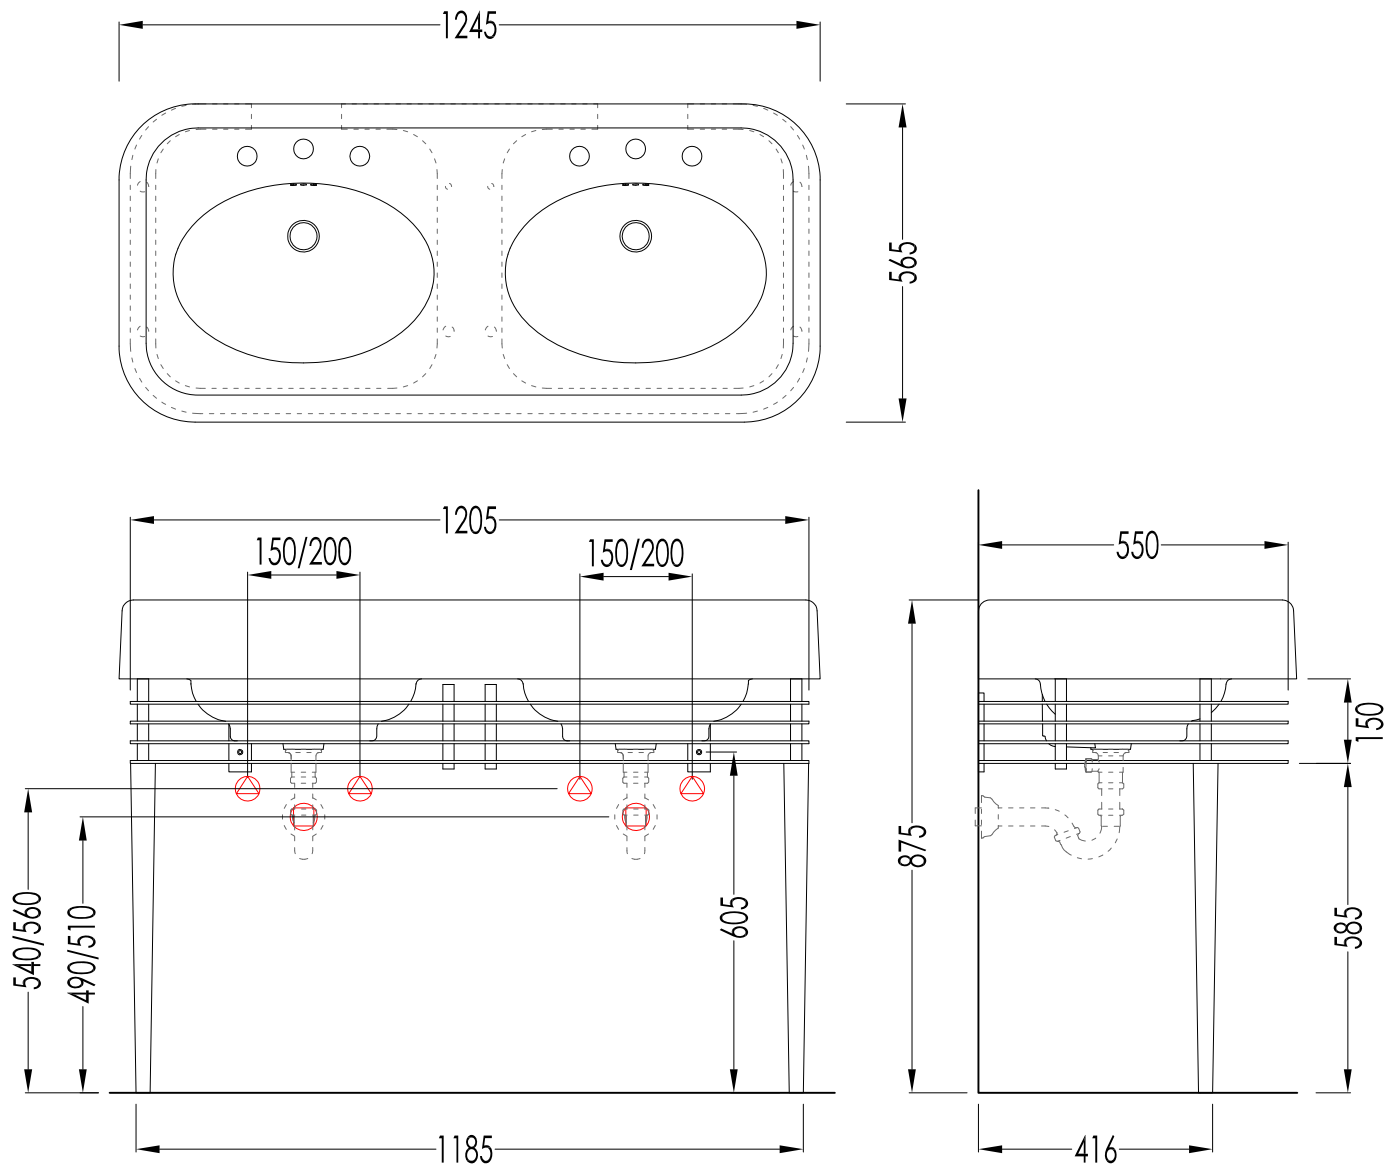

Devon&Devon

WIDE BLUES CONSOLE

design Paola Ciarmatori

DEWIDEBLUESCR; DEWIDEBLUESOT; DEWIDEBLUESNK

► STRUTTURA:
MATERIALE: ottone e alluminio
FINITURA: cromo, oro chiaro o nickel lucido
► LAVABO WIDE BLUES:
MATERIALE: ceramica
FINITURA: bianco o nero
► DIMENSIONI IMBALLO STRUTTURA: mm 1340x310x680H
► PESO TOTALE: 19.5 Kg

► STRUCTURE:
MATERIAL: brass and aluminium
FINISH: chrome, light gold or polished nickel
► WIDE BLUES BASIN:
MATERIAL: ceramic
FINISH: white or black
► STRUCTURE PACKAGING SIZE: mm 1340x310x680H
► TOTAL WEIGHT: 19.5 Kg

Devon&Devon

WIDE BLUES CONSOLE

design Paola Ciarmatori

DEWDBLUES(1-3)FBI; DEWDBLUES(1-3)FNE

- ▶ LAVABO DOPPIO WIDE BLUES (1-3 FORI)
- ▶ MATERIALE: ceramica
- ▶ FINITURA: bianco o nero
- ▶ TOLLERANZA: $\pm 3\%$
- ▶ DIMENSIONI IMBALLO LAVABO: mm 1300x460x680H
- ▶ PESO: 54 Kg

- ▶ WIDE BLUES DOUBLE BASIN (1-3 HOLES)
- ▶ MATERIAL: ceramic
- ▶ FINISH: white or black
- ▶ TOLERANCE: $\pm 3\%$
- ▶ BASIN PACKAGING SIZE: mm 1300x460x680H
- ▶ WEIGHT: 54 Kg

N.B. Tutte le misure sono in millimetri. Questo disegno è di proprietà Devon&Devon. Non può essere riprodotto o trasmesso a terzi senza autorizzazione.