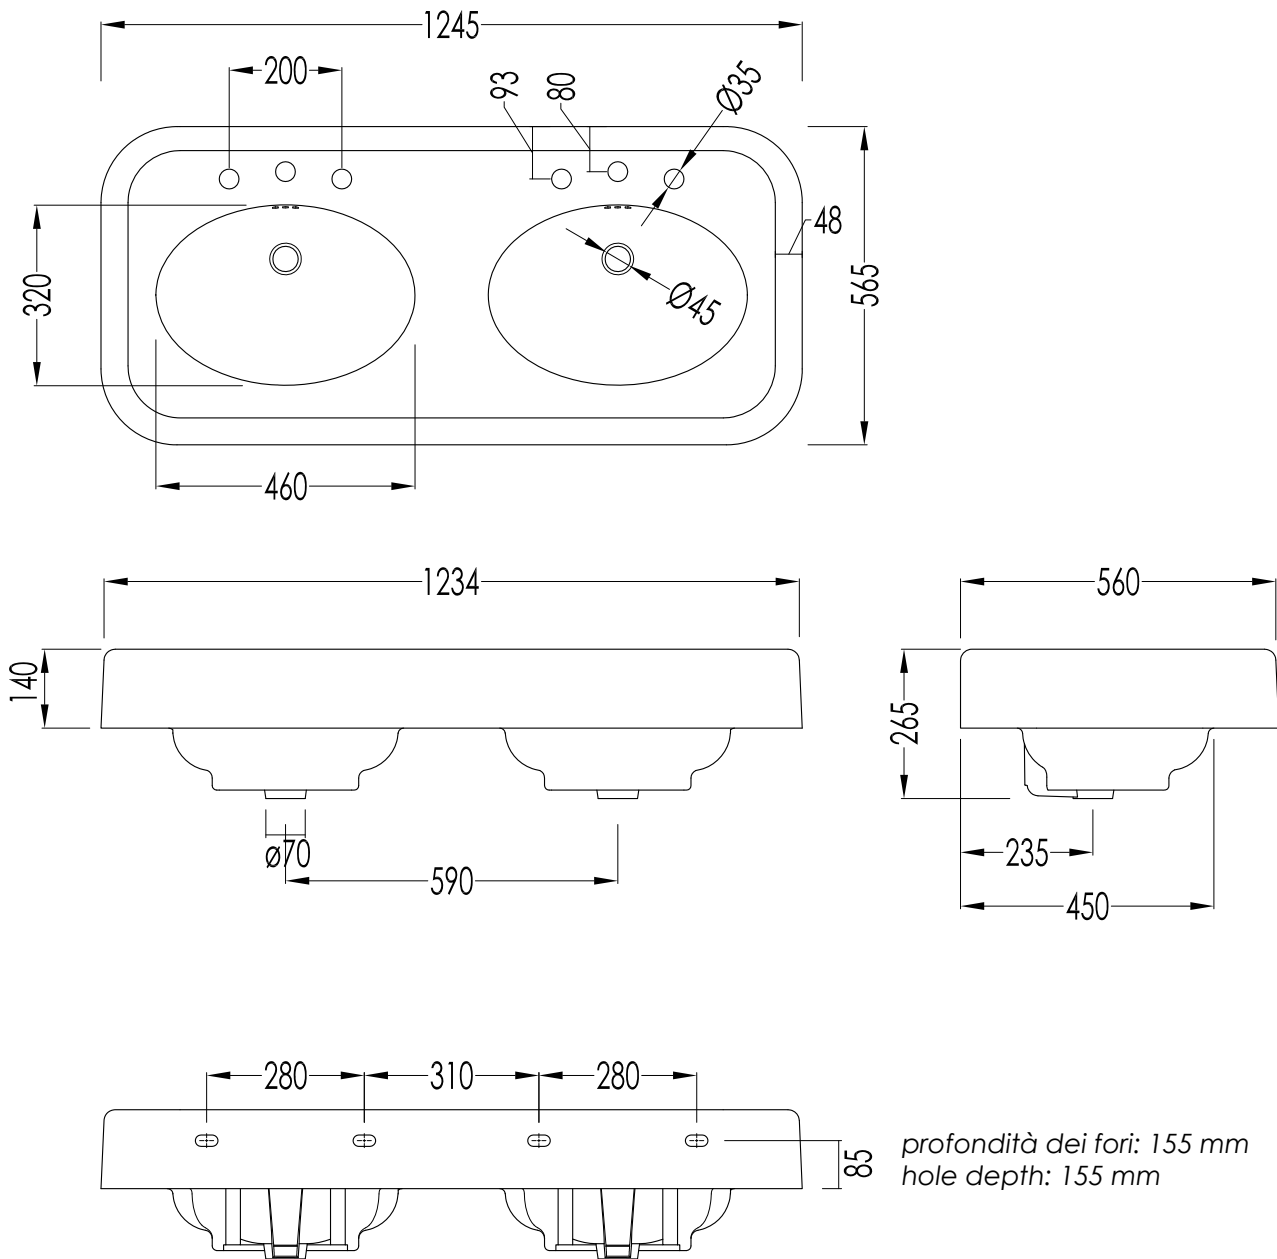

Devon&Devon

WIDE BLUES CONSOLE

design Paola Ciarmatori

DEWIDEBLUESCR; DEWIDEBLUESOT; DEWIDEBLUESNK

► STRUTTURA:
MATERIALE: ottone e alluminio
FINITURA: cromo, oro chiaro o nickel lucido
► LAVABO WIDE BLUES:
MATERIALE: ceramica
FINITURA: bianco o nero
► DIMENSIONI IMBALLO STRUTTURA: mm 1340x310x680H
► PESO TOTALE: 19.5 Kg

► STRUCTURE:
MATERIAL: brass and aluminium
FINISH: chrome, light gold or polished nickel
► WIDE BLUES BASIN:
MATERIAL: ceramic
FINISH: white or black
► STRUCTURE PACKAGING SIZE: mm 1340x310x680H
► TOTAL WEIGHT: 19.5 Kg

Devon&Devon

WIDE BLUES CONSOLE

design Paola Ciarmatori

DEWDBLUES(1-3)FBI; DEWDBLUES(1-3)FNE

- ▶ LAVABO DOPPIO WIDE BLUES (1-3 FORI)
- ▶ MATERIALE: ceramica
- ▶ FINITURA: bianco o nero
- ▶ TOLLERANZA: $\pm 3\%$
- ▶ DIMENSIONI IMBALLO LAVABO: mm 1300x460x680H
- ▶ PESO: 54 Kg

- ▶ WIDE BLUES DOUBLE BASIN (1-3 HOLES)
- ▶ MATERIAL: ceramic
- ▶ FINISH: white or black
- ▶ TOLERANCE: $\pm 3\%$
- ▶ BASIN PACKAGING SIZE: mm 1300x460x680H
- ▶ WEIGHT: 54 Kg

N.B. Tutte le misure sono in millimetri. Questo disegno è di proprietà Devon&Devon. Non può essere riprodotto o trasmesso a terzi senza autorizzazione.