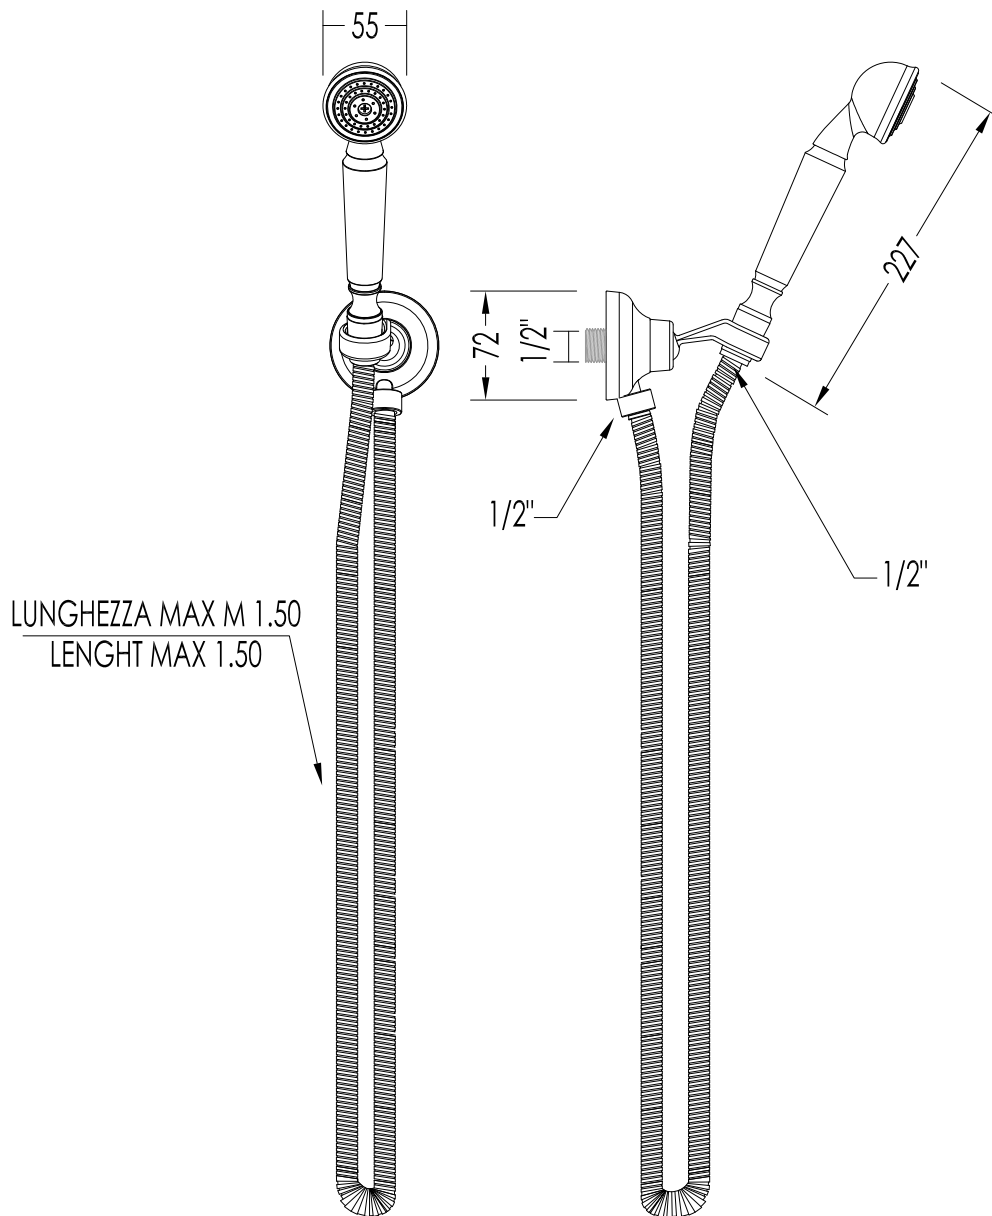

Devon&Devon

EXCELSIOR - SWAN

EXC-SW118CR; EXC-SW118NK; EXC-SW118OTS; EXC-SW118GK

- ▶ DOCSETTA FLESSIBILE CON GANCIO A PARETE E PRESA ACQUA
- ▶ MATERIALE: ottone
- ▶ FINITURA: cromo, nickel lucido, ottone antico o oro 24K
- ▶ TOLLERANZA: $\pm 2\%$
- ▶ DIMENSIONE IMBALLO: mm 300x220x100H

N.B. Tutte le misure sono in millimetri. Questo disegno è di proprietà Devon&Devon.
Non può essere riprodotto o trasmesso a terzi senza autorizzazione.

- ▶ SHOWER SET: LONGE HOSE, HANDSET, WALL BRACKET AND WATER INTAKE
- ▶ MATERIAL: brass
- ▶ FINISH: chrome, polished nickel, antique brass or 24K gold
- ▶ TOLERANCE: $\pm 2\%$
- ▶ PACKAGING SIZE: mm 300x220x100H

N.B. All measurements are in millimetres. This drawing is property of Devon&Devon.
It may not be reproduced or transmitted to third parties without authorization.