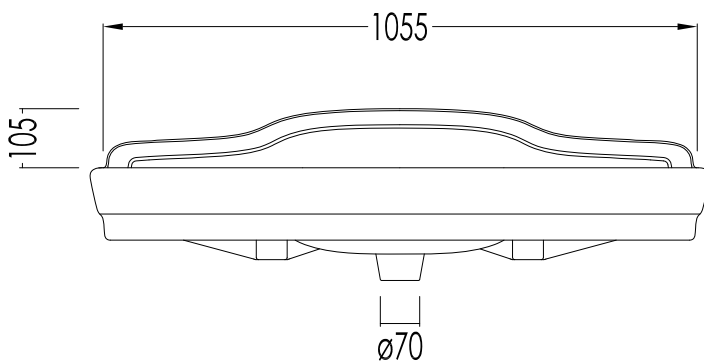

Devon&Devon

SERENADE CONSOLE

design Paola Ciarmatori

DESERENADEBI(1-3)FGBI; DESERENADEBI(1-3)FGNE; DESERENADENE(1-3)FGNE; DESERENADENE(1-3)FGBI; DESERENADEBI(1-3)FGNA; DESERENADENE(1-3)FGNA

► **GAMBE:**
MATERIALE: ceramica o metallo
FINITURA: ceramica bianca o nera; metallo nickel anticato
 ► **PIANO:**
MATERIALE: ceramica
FINITURA: bianco o nero
 ► **DIMENSIONI IMBALLO GAMBE :** mm 800x180x145H (gambe in ceramica)
 mm 1010x460x200H (gambe in metallo)
 ► **PESO TOTALE:** 52 Kg (gambe in ceramica)
 72 Kg (gambe in metallo)

► **LEGS:**
MATERIAL: ceramic or fused aluminium
FINISH: white or black ceramic; antique nickel metal
 ► **TOP :**
MATERIAL: ceramic
FINISH: white or black
 ► **LEGS PACKAGING SIZE:** mm 800x180x145H (ceramic legs)
 mm 1010x460x200H (metallic legs)
 ► **TOTAL WEIGHT:** 52 Kg (ceramic legs)
 72 Kg (metallic legs)

Devon&Devon

SERENADE CONSOLE

design Paola Ciarmatori

- ▶ PIANO IN CERAMICA (1-3 FORI)
- ▶ MATERIALE: ceramica
- ▶ FINITURA: bianco o nero
- ▶ TOLLERANZA: $\pm 3\%$
- ▶ DIMENSIONI IMBALLO: mm 1140x370x670H
- ▶ PESO: 40 Kg

- ▶ CERAMIC TOP (1-3 TAP HOLES)
- ▶ MATERIAL: ceramic
- ▶ FINISH: white or black
- ▶ TOLERANCE: $\pm 3\%$
- ▶ PACKAGING SIZE: mm 1140x370x670H
- ▶ WEIGHT: 40 Kg

N.B. Tutte le misure sono in millimetri. Questo disegno è di proprietà Devon&Devon. Non può essere riprodotto o trasmesso a terzi senza autorizzazione.