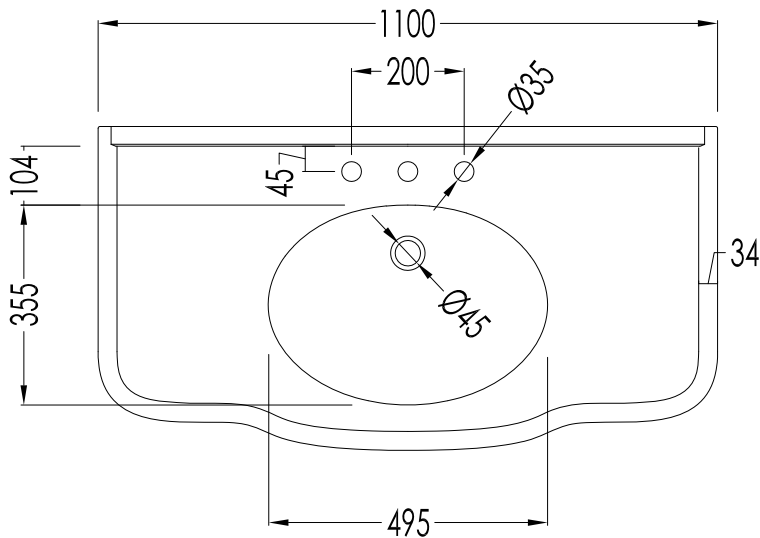

Devon&Devon

SERENADE CONSOLE

design Paola Ciarmatori

DESERENADEBI(1-3)FGBI; DESERENADEBI(1-3)FGNE; DESERENADENE(1-3)FGNE; DESERENADENE(1-3)FGBI; DESERENADEBI(1-3)FGNA; DESERENADENE(1-3)FGNA

► **GAMBE:**
MATERIALE: ceramica o metallo
FINITURA: ceramica bianca o nera; metallo nickel anticato
 ► **PIANO:**
MATERIALE: ceramica
FINITURA: bianco o nero
 ► **DIMENSIONI IMBALLO GAMBE :** mm 800x180x145H (gambe in ceramica)
 mm 1010x460x200H (gambe in metallo)
 ► **PESO TOTALE:** 52 Kg (gambe in ceramica)
 72 Kg (gambe in metallo)

► **LEGS:**
MATERIAL: ceramic or fused aluminium
FINISH: white or black ceramic; antique nickel metal
 ► **TOP :**
MATERIAL: ceramic
FINISH: white or black
 ► **LEGS PACKAGING SIZE:** mm 800x180x145H (ceramic legs)
 mm 1010x460x200H (metallic legs)
 ► **TOTAL WEIGHT:** 52 Kg (ceramic legs)
 72 Kg (metallic legs)

Devon&Devon

SERENADE CONSOLE

design Paola Ciarmatori

- ▶ PIANO IN CERAMICA (1-3 FORI)
- ▶ MATERIALE: ceramica
- ▶ FINITURA: bianco o nero
- ▶ TOLLERANZA: $\pm 3\%$
- ▶ DIMENSIONI IMBALLO: mm 1140x370x670H
- ▶ PESO: 40 Kg

- ▶ CERAMIC TOP (1-3 TAP HOLES)
- ▶ MATERIAL: ceramic
- ▶ FINISH: white or black
- ▶ TOLERANCE: $\pm 3\%$
- ▶ PACKAGING SIZE: mm 1140x370x670H
- ▶ WEIGHT: 40 Kg

N.B. Tutte le misure sono in millimetri. Questo disegno è di proprietà Devon&Devon. Non può essere riprodotto o trasmesso a terzi senza autorizzazione.