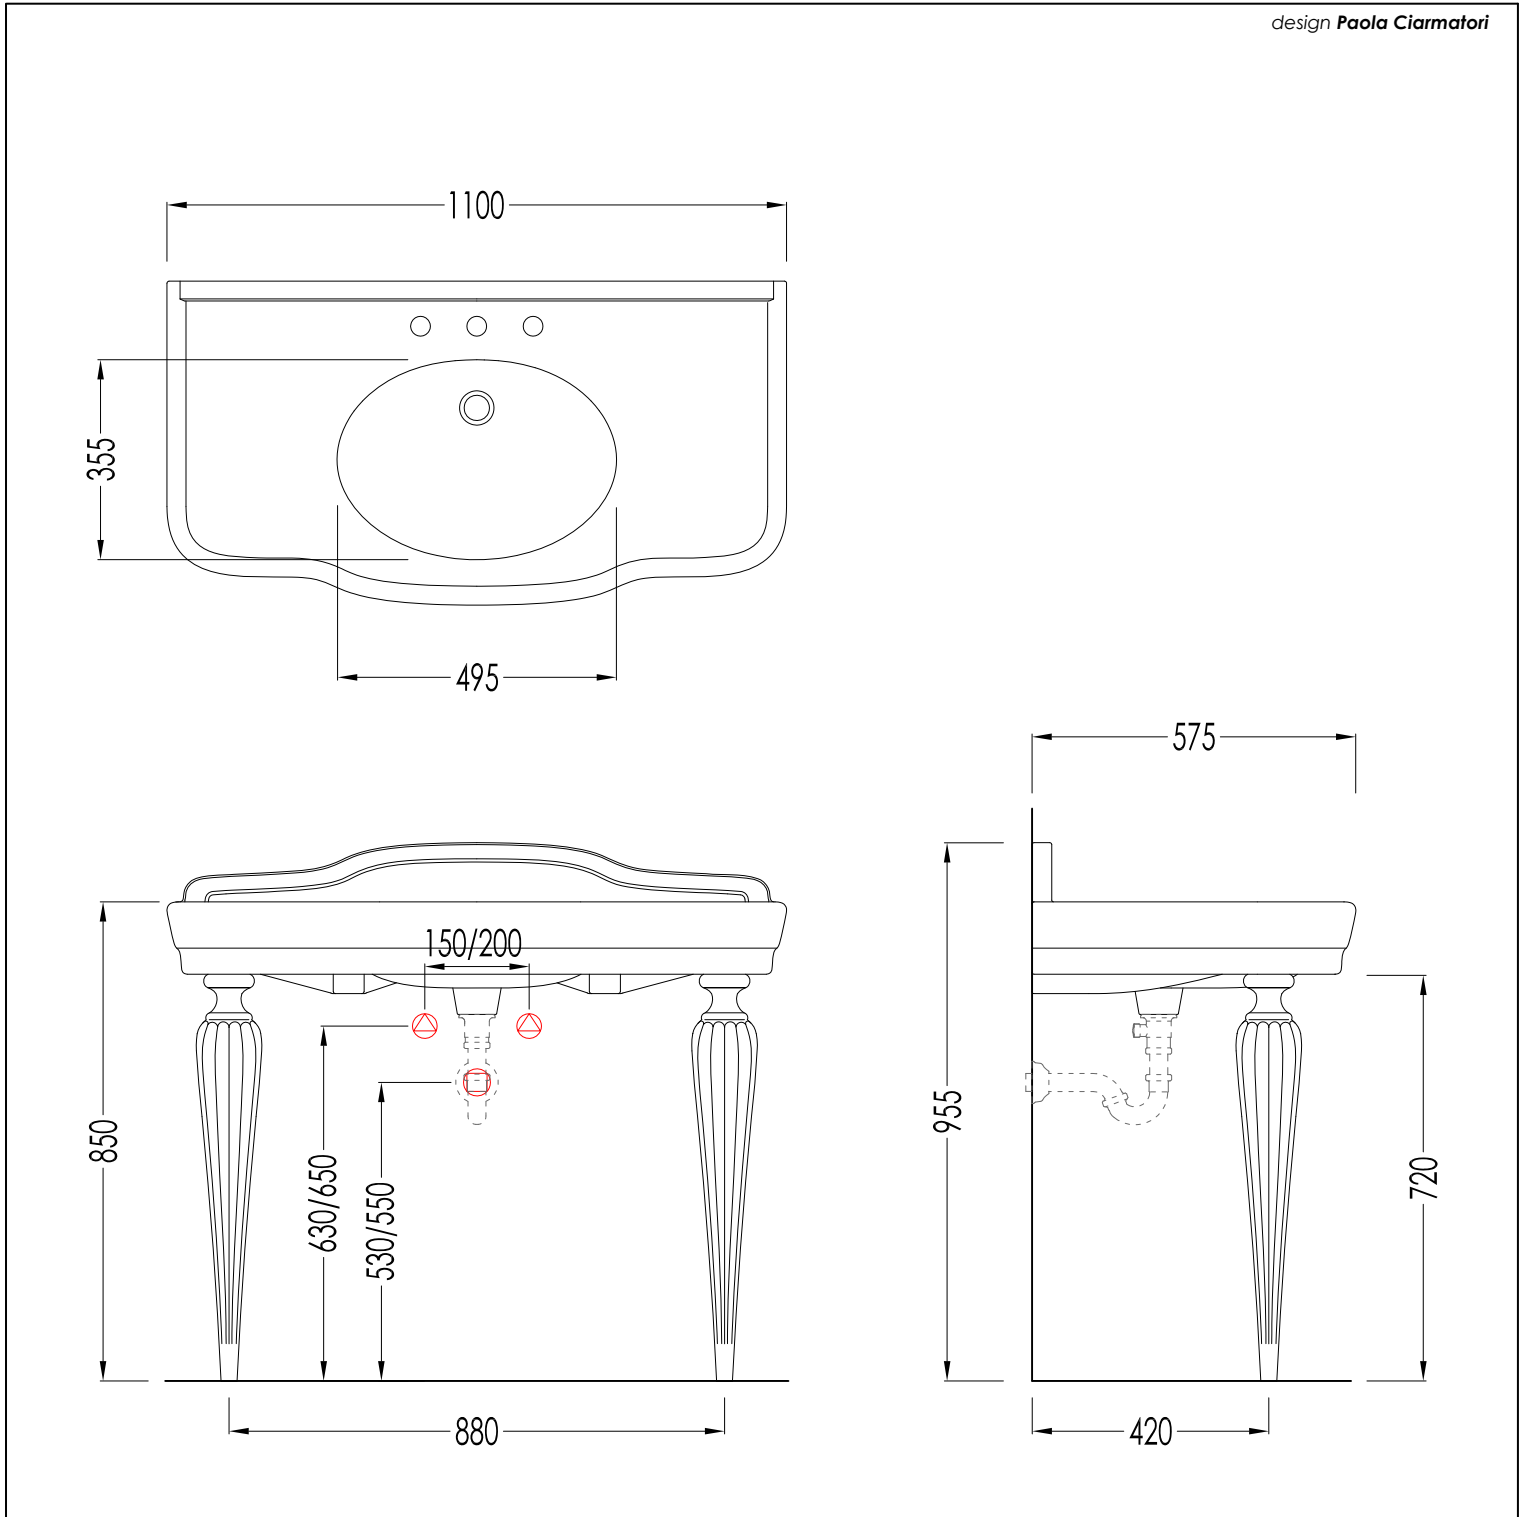

Devon&Devon

SERENADE CONSOLE

design Paola Ciarmatori

DESERENADEBI(1-3)FGBI; DESERENADEBI(1-3)FGNE; DESERENADENE(1-3)FGNE; DESERENADENE(1-3)FGBI; DESERENADEBI(1-3)FGNA; DESERENADENE(1-3)FGNA

► **GAMBE:**
MATERIALE: ceramica o metallo
FINITURA: ceramica bianca o nera; metallo nickel anticato
 ► **PIANO:**
MATERIALE: ceramica
FINITURA: bianco o nero
 ► **DIMENSIONI IMBALLO GAMBE :** mm 800x180x145H (gambe in ceramica)
 mm 1010x460x200H (gambe in metallo)
 ► **PESO TOTALE:** 52 Kg (gambe in ceramica)
 72 Kg (gambe in metallo)

► **LEGS:**
MATERIAL: ceramic or fused aluminium
FINISH: white or black ceramic; antique nickel metal
 ► **TOP :**
MATERIAL: ceramic
FINISH: white or black
 ► **LEGS PACKAGING SIZE:** mm 800x180x145H (ceramic legs)
 mm 1010x460x200H (metallic legs)
 ► **TOTAL WEIGHT:** 52 Kg (ceramic legs)
 72 Kg (metallic legs)

Devon&Devon

SERENADE CONSOLE

design Paola Ciarmatori

- ▶ PIANO IN CERAMICA (1-3 FORI)
- ▶ MATERIALE: ceramica
- ▶ FINITURA: bianco o nero
- ▶ TOLLERANZA: $\pm 3\%$
- ▶ DIMENSIONI IMBALLO: mm 1140x370x670H
- ▶ PESO: 40 Kg

- ▶ CERAMIC TOP (1-3 TAP HOLES)
- ▶ MATERIAL: ceramic
- ▶ FINISH: white or black
- ▶ TOLERANCE: $\pm 3\%$
- ▶ PACKAGING SIZE: mm 1140x370x670H
- ▶ WEIGHT: 40 Kg

N.B. Tutte le misure sono in millimetri. Questo disegno è di proprietà Devon&Devon. Non può essere riprodotto o trasmesso a terzi senza autorizzazione.