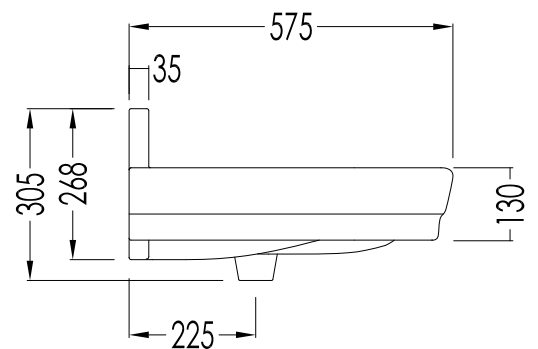

Devon&Devon

SERENADE CONSOLE

design Paola Ciarmatori

DESERENADEBI(1-3)FGBI; DESERENADEBI(1-3)FGNE; DESERENADENE(1-3)FGNE; DESERENADENE(1-3)FGBI; DESERENADEBI(1-3)FGNA; DESERENADENE(1-3)FGNA

► **GAMBE:**
MATERIALE: ceramica o metallo
FINITURA: ceramica bianca o nera; metallo nickel anticato
 ► **PIANO:**
MATERIALE: ceramica
FINITURA: bianco o nero
 ► **DIMENSIONI IMBALLO GAMBE :** mm 800x180x145H (gambe in ceramica)
 mm 1010x460x200H (gambe in metallo)
 ► **PESO TOTALE:** 52 Kg (gambe in ceramica)
 72 Kg (gambe in metallo)

► **LEGS:**
MATERIAL: ceramic or fused aluminium
FINISH: white or black ceramic; antique nickel metal
 ► **TOP :**
MATERIAL: ceramic
FINISH: white or black
 ► **LEGS PACKAGING SIZE:** mm 800x180x145H (ceramic legs)
 mm 1010x460x200H (metallic legs)
 ► **TOTAL WEIGHT:** 52 Kg (ceramic legs)
 72 Kg (metallic legs)

Devon&Devon

SERENADE CONSOLE

design Paola Ciarmatori

- ▶ PIANO IN CERAMICA (1-3 FORI)
- ▶ MATERIALE: ceramica
- ▶ FINITURA: bianco o nero
- ▶ TOLLERANZA: $\pm 3\%$
- ▶ DIMENSIONI IMBALLO: mm 1140x370x670H
- ▶ PESO: 40 Kg

- ▶ CERAMIC TOP (1-3 TAP HOLES)
- ▶ MATERIAL: ceramic
- ▶ FINISH: white or black
- ▶ TOLERANCE: $\pm 3\%$
- ▶ PACKAGING SIZE: mm 1140x370x670H
- ▶ WEIGHT: 40 Kg

N.B. Tutte le misure sono in millimetri. Questo disegno è di proprietà Devon&Devon. Non può essere riprodotto o trasmesso a terzi senza autorizzazione.