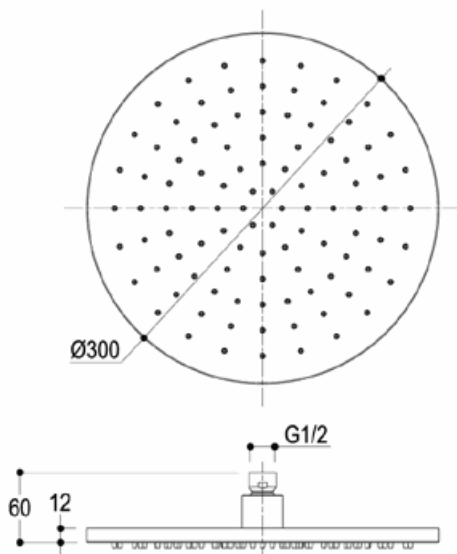

ALMENOINDUE

design Ritmonio designLAB

IOBA2110 Soffione per doccia in acciaio inox | Stainless steel shower head

-  acciaio spazzolato | brushed steel
-  acciaio lucido | bright steel