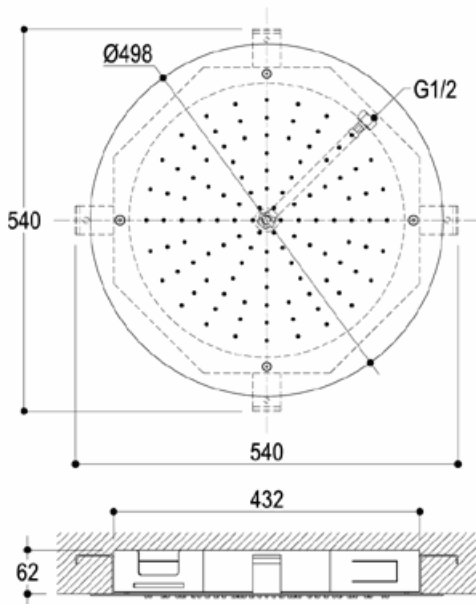

ALMENOINDUE

design Ritmonio designLAB

I0BA2132 Soffione per doccia ad incasso in acciaio inox | Built-in stainless steel shower head

acciaio spazzolato | brushed steel

acciaio lucido | bright steel