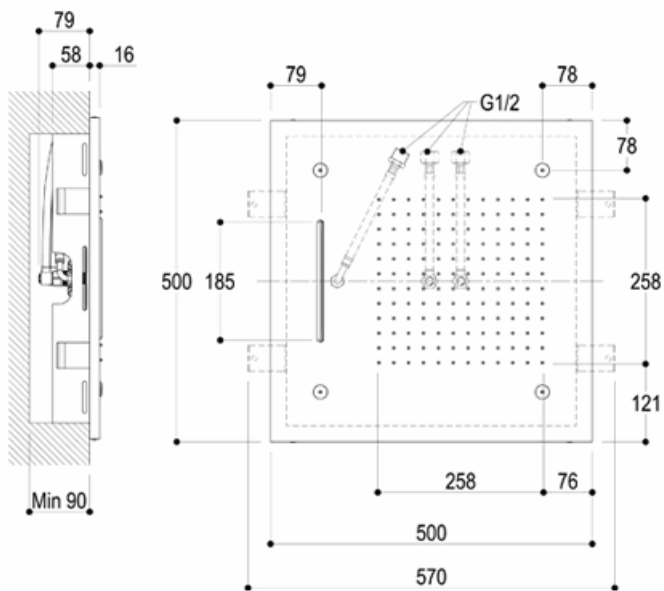

ALMENOINDUE

design Ritmonio designLAB

75AV01 Soffione per doccia in acciaio inox | Stainless steel shower head

■ acciaio lucido | bright steel