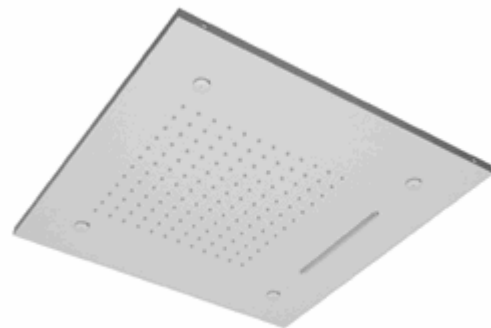

ALMENOINDUE

design Ritmonio designLAB

75AV01 Soffione per doccia in acciaio inox | Stainless steel shower head

■ acciaio lucido | bright steel