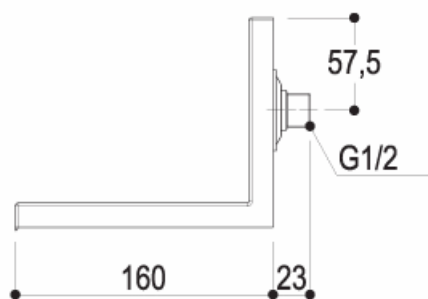

WATERBLADE

design Peter Jamieson

H0BA1055 Bocca di erogazione | Spout

chromo | chrome

nicel spazzolato | brushed nickel