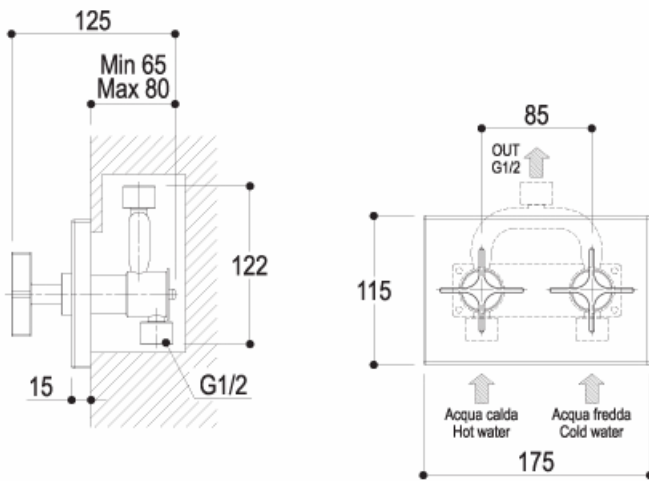

**WATERBLADE**

design Peter Jamieson

**HOB1040** Gruppo ad incasso per doccia | Built-in shower group

-  cromo | chrome
-  nichel spazzolato | brushed nickel