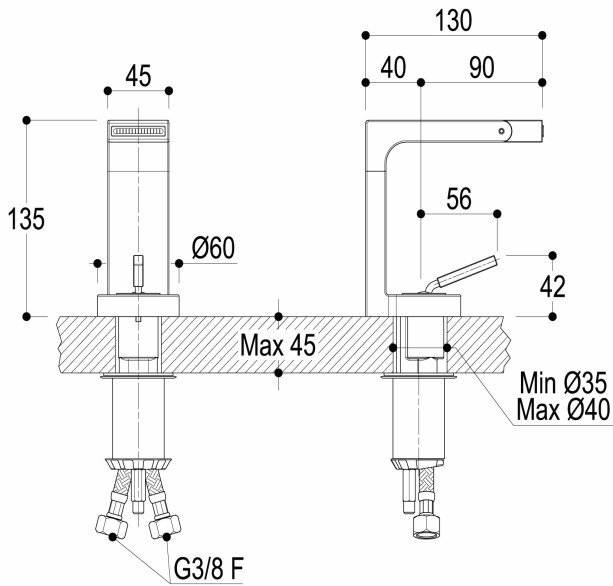

WATERBLADE

design Peter Jamieson

HOB A1021 Miscelatore monocomando per bidet | Single lever bidet mixer

-  cromo | chrome
-  nichel spazzolato | brushed nickel