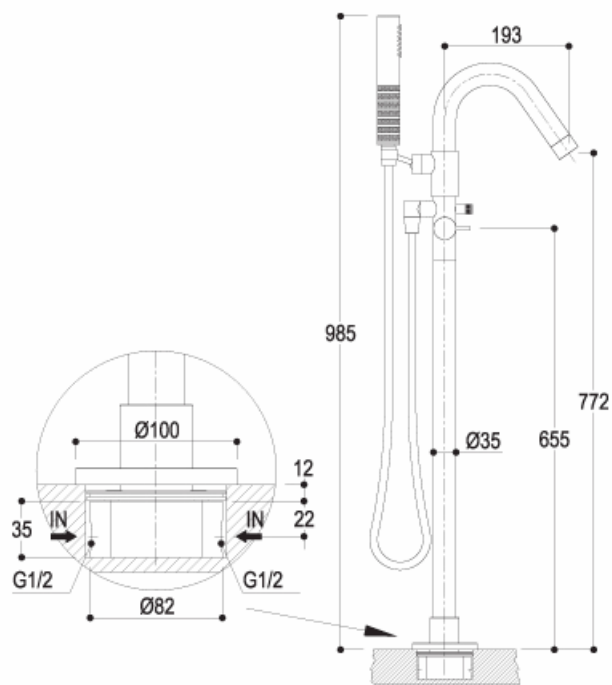

DIAMETRO35

design Davide Vercelli

EOBA0475 Colonna bordo vasca da terra | Standing floor bath group

cromo | chrome

nicel spazzolato | brushed nickel