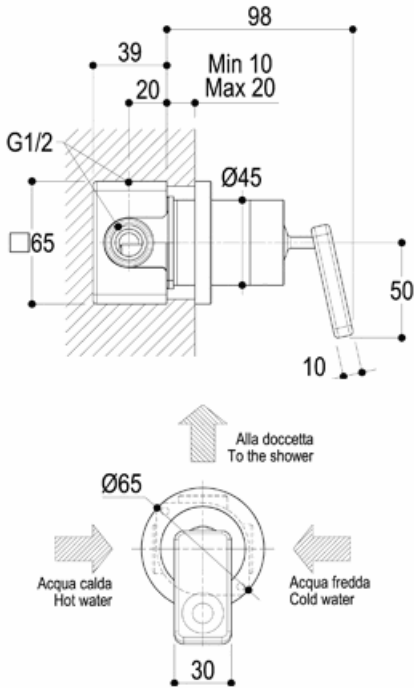

NASTRO

design Peter Jamieson

UOBA8039S/P Miscelatore monocomando ad incasso per doccia | Built-in single lever shower mixer

-  cromo | chrome
-  dorato | gold