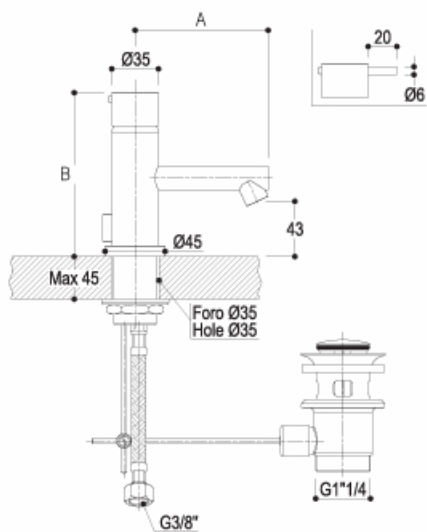

DIAMETRO35

design Davide Vercelli

EOBA0121L Miscelatore monocomando per lavabo | Single lever basin mixer

Art.	A	B
0110-0110L	100	125
0112-0112L	127	125
0121-0121L	127	192

cromo | chrome

nichel spazzolato | brushed nickel