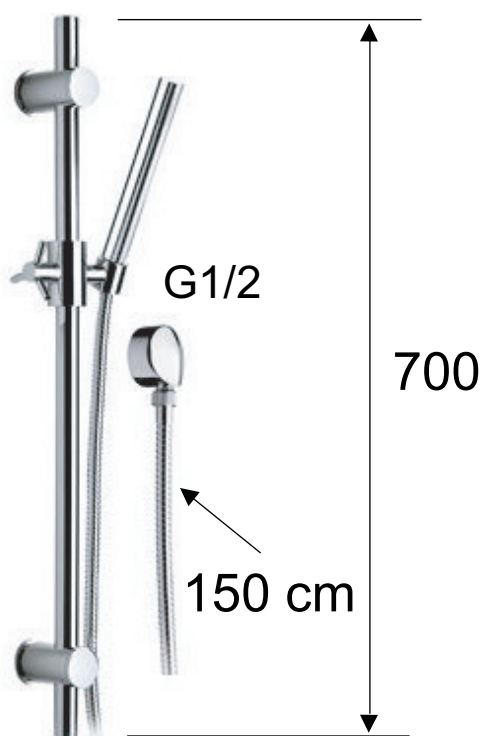

SCHEDA TECNICA TECHNICAL FEATURES

ART. COD.

ST20614ZSSCA

DEVIATORE 3 VIE 7 POSIZIONI
3-OUTLETS AND 7-POSITIONS
DIVERTER

FLUSSO + STOP 38°C TERMO
FLOW + STOP 38°C THERMO

MATERIALI / MATERIALS

OTTONE CROMATO / CHROME PLATED BRASS
ACCIAIO INOX / STAINLESS STEEL