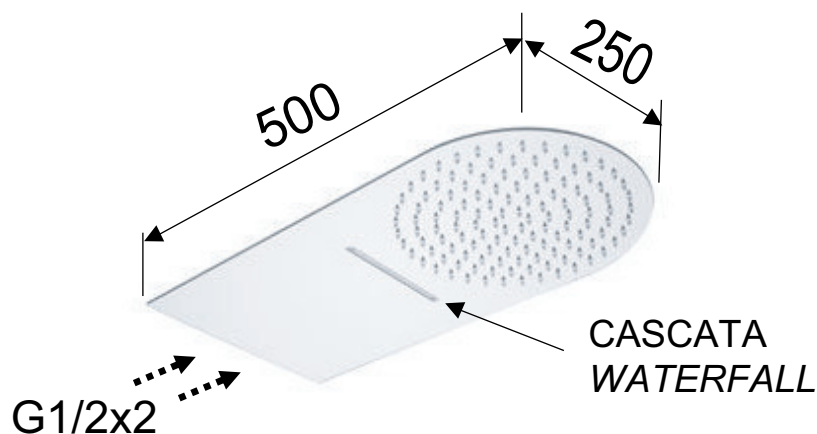

SCHEDA TECNICA TECHNICAL FEATURES

ART. COD.

ST20614ZSSCA

DEVIATORE 3 VIE 7 POSIZIONI
3-OUTLETS AND 7-POSITIONS
DIVERTER

FLUSSO + STOP 38°C TERMO
FLOW + STOP 38°C THERMO

MATERIALI / MATERIALS

OTTONE CROMATO / CHROME PLATED BRASS
ACCIAIO INOX / STAINLESS STEEL