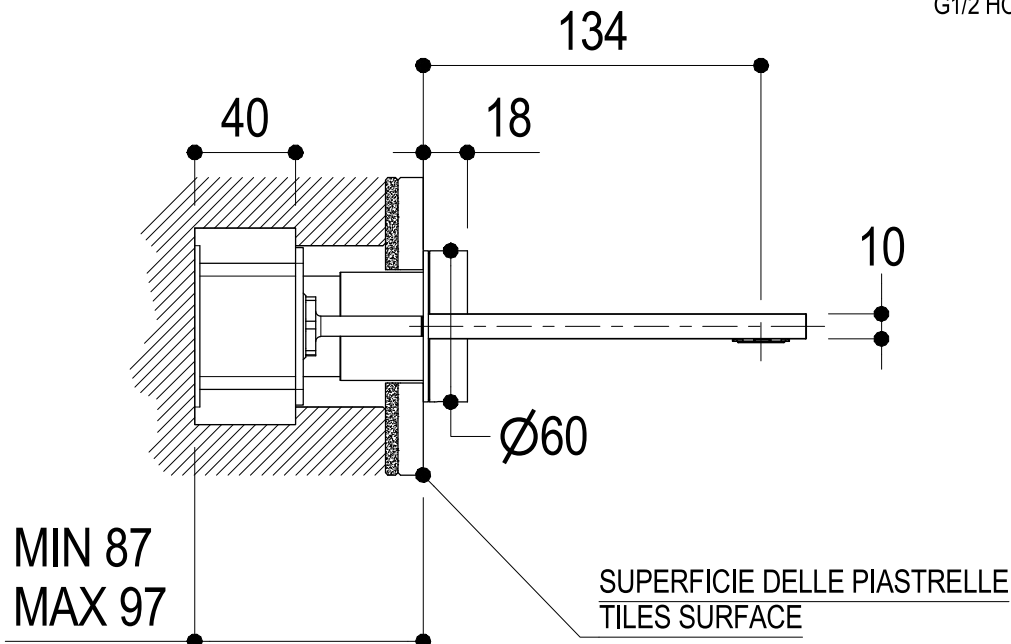

Vista ISO

Ritmonio
Living a quality experience.
13019 VARALLO - (VC) - ITALY

SERIE DOT316

CODICE PR50AH121

DATA EMISSIONE 25/09/18

DENOMINAZIONE Mix monocomando lavabo ad incasso idroprogressivo
Built-in single lever hydroprogressive basin mixer