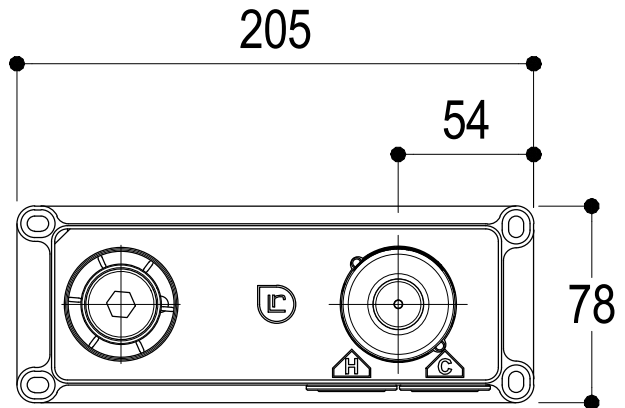

Vista ISO

Ritmonio
Living a quality experience.
13019 VARALLO - (VC) - ITALY

SERIE DOT316

CODICE PR50AH121

DATA EMISSIONE 25/09/18

DENOMINAZIONE Mix monocomando lavabo ad incasso idroprogressivo
Built-in single lever hydroprogressive basin mixer