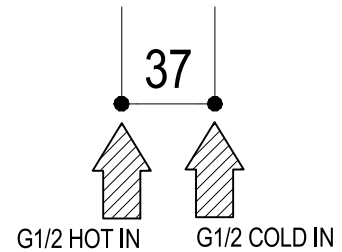

Vista ISO

Ritmonio
Living a quality experience.
13019 VARALLO - (VC) - ITALY

SERIE DOT316

CODICE PR50AH121

DATA EMISSIONE 25/09/18

DENOMINAZIONE Mix monocomando lavabo ad incasso idroprogressivo
Built-in single lever hydroprogressive basin mixer