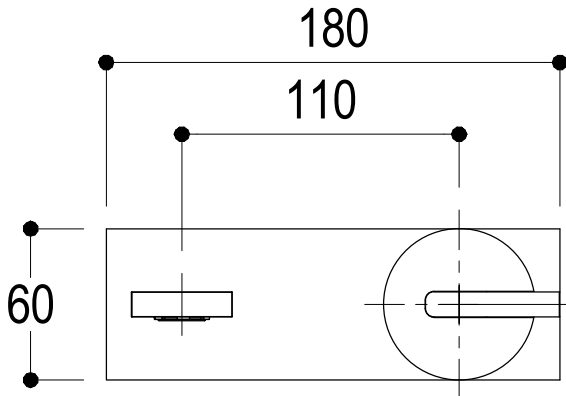

Vista ISO

Ritmonio
Living a quality experience.
13019 VARALLO - (VC) - ITALY

SERIE DOT316

CODICE PR50AH121

DATA EMISSIONE 25/09/18

DENOMINAZIONE Mix monocomando lavabo ad incasso idroprogressivo
Built-in single lever hydroprogressive basin mixer