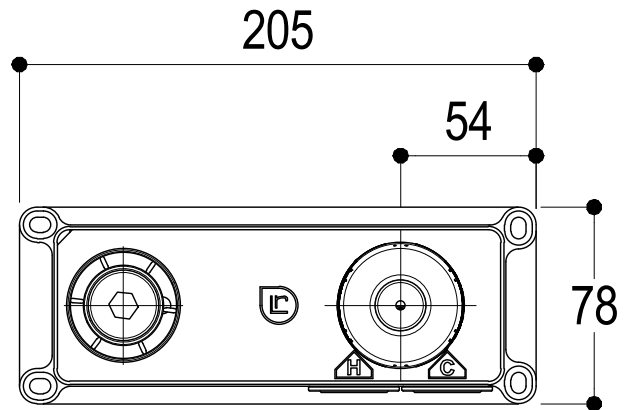

Ritmonio
Living a quality experience.
13019 VARALLO - (VC) - ITALY

SERIE DOT316

CODICE PR50AH102

DATA EMISSIONE 25/09/18

DENOMINAZIONE Miscelatore monocomando lavabo incasso
Built-in single lever basin mixer