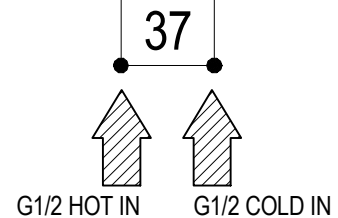

Ritmonio
Living a quality experience.
13019 VARALLO - (VC) - ITALY

SERIE DOT316

CODICE PR50AH102

DATA EMISSIONE 25/09/18

DENOMINAZIONE Miscelatore monocomando lavabo incasso
Built-in single lever basin mixer