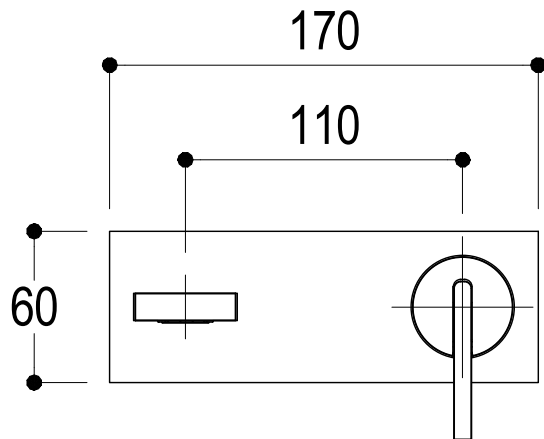

Ritmonio
Living a quality experience.
13019 VARALLO - (VC) - ITALY

SERIE DOT316

CODICE PR50AH102

DATA EMISSIONE 25/09/18

DENOMINAZIONE Miscelatore monocomando lavabo incasso
Built-in single lever basin mixer