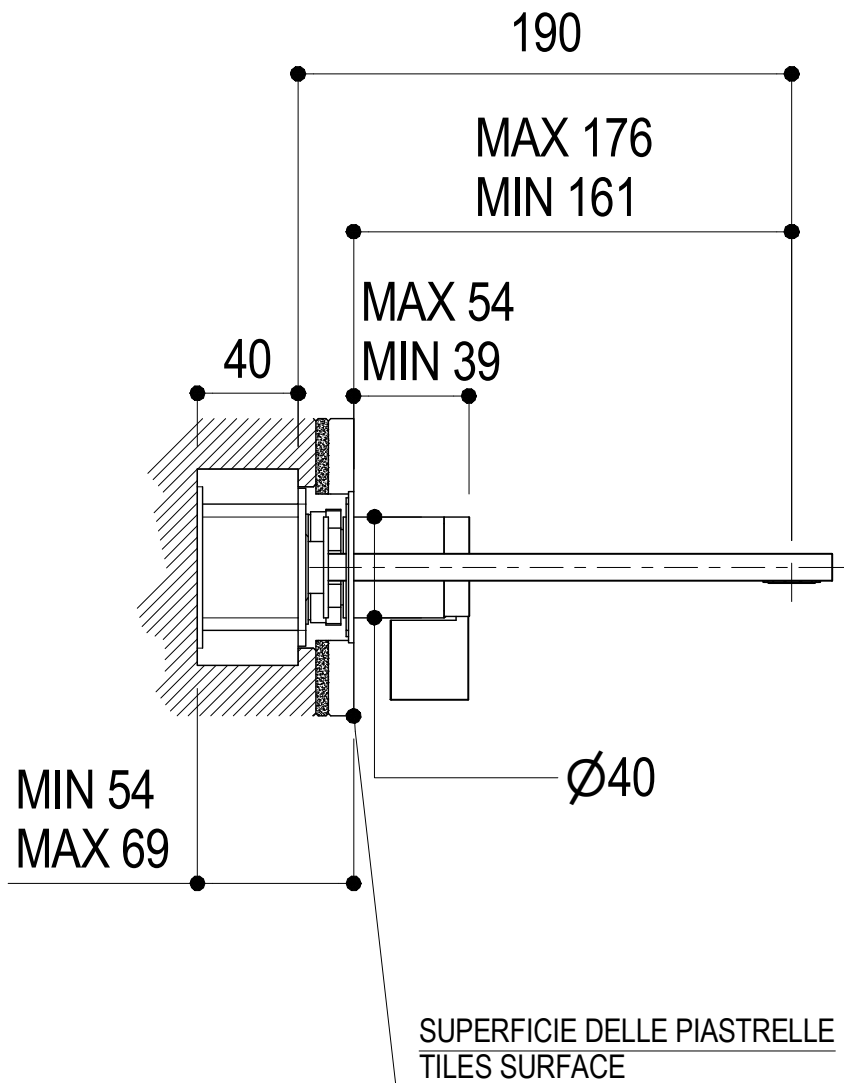

SCHEDA TECNICA / TECHNICAL DATA

RUBINETTERIE RITMONIO S.R.L. si riserva tutti i diritti connessi con il presente documento e con l'oggetto o la materia ivi rappresentati con divieto di riprodurlo, utilizzarlo o renderlo accessibile a terzi in assenza di previa autorizzazione. Disegno CAD non modificabile a mano

Ritmonio
Living a quality experience.
13019 VARALLO - (VC) - ITALY

SERIE DOT316

CODICE PR50AH102

DATA EMISSIONE 25/09/18

DENOMINAZIONE Miscelatore monocomando lavabo incasso
Built-in single lever basin mixer