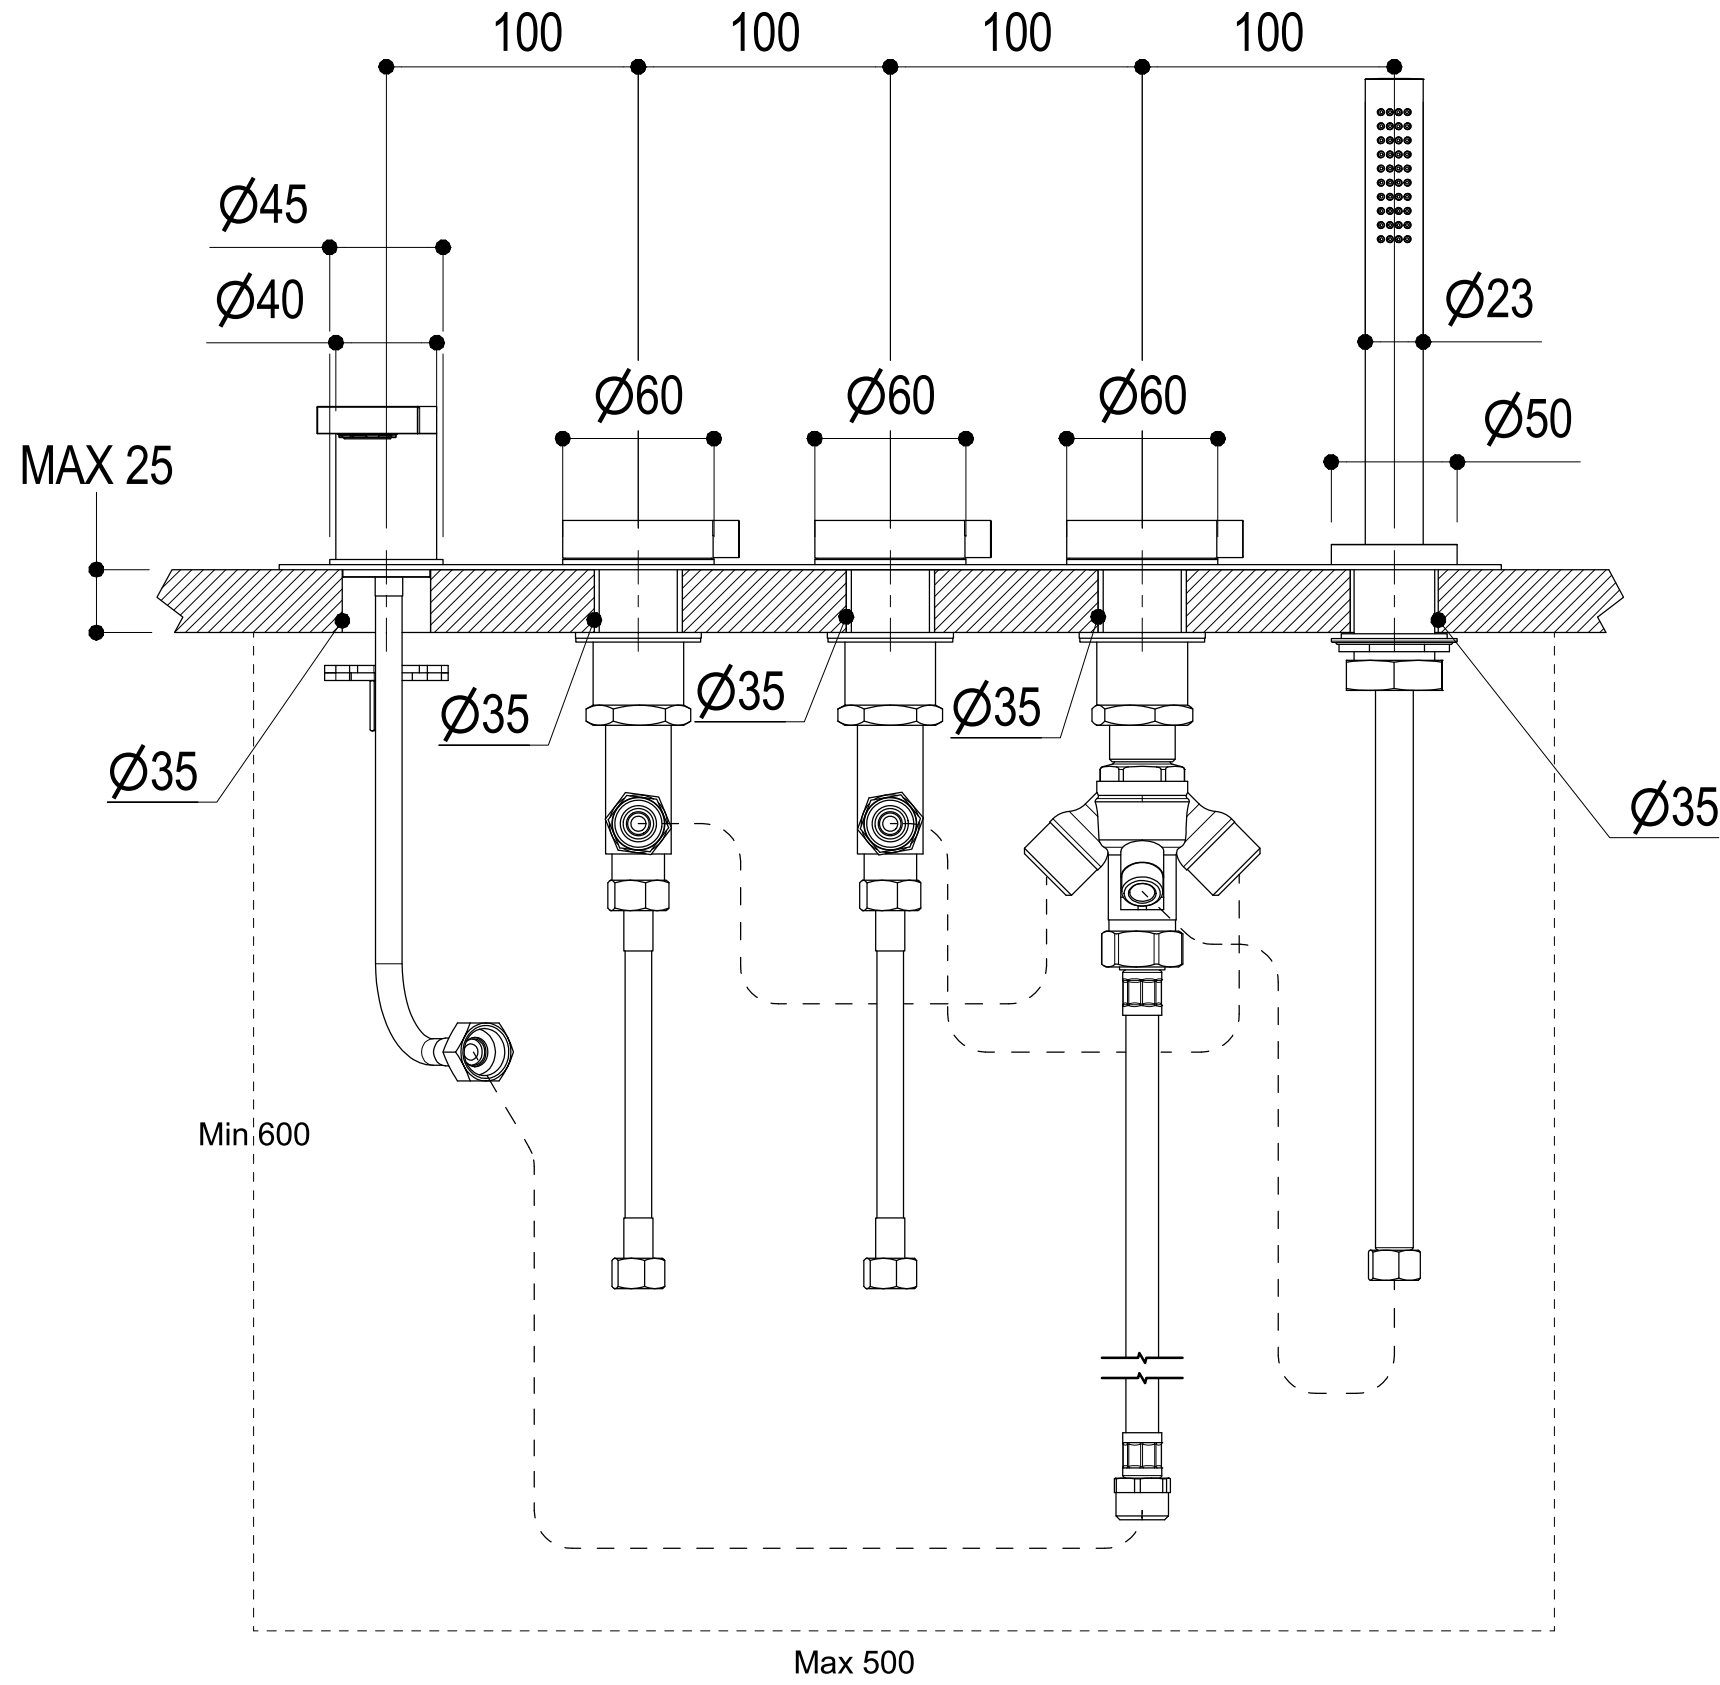

SCHEDA TECNICA / TECHNICAL DATA

RUBINETTERIE RITMONIO S.R.L. si riserva tutti i diritti connessi con il presente documento e con l'oggetto o la materia ivi rappresentati con divieto di riprodurlo, utilizzarlo o renderlo accessibile a terzi in assenza di previa autorizzazione. Disegno CAD non modificabile a mano

 <p>Ritmonio Living a quality experience. 13019 VARALLO - (VC) - ITALY</p>	SERIE DOT316	CODICE PR50EJ101	DATA EMISSIONE 26/09/18
	DENOMINAZIONE Gruppo per bordovasca Deck-mounted bath group		REVISIONE /
SISTEMA INTEGRATO RITMONIO			MODULO D.37 REV. 3