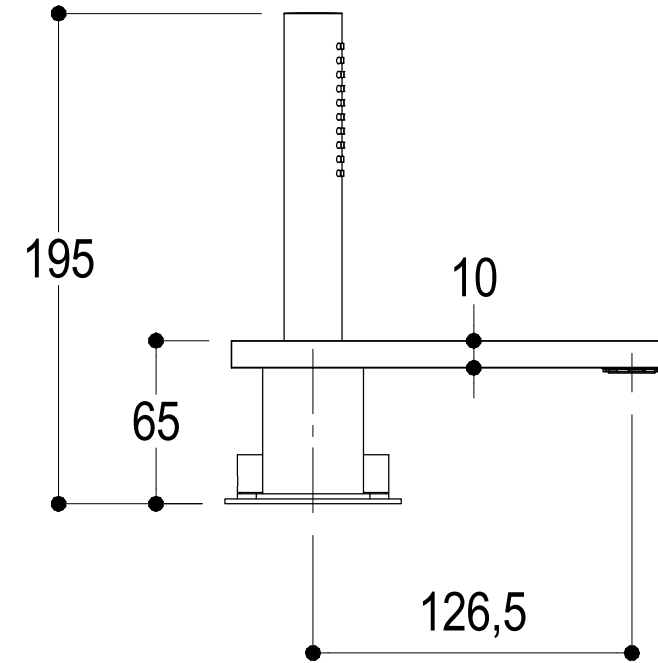

SCHEDA TECNICA / TECHNICAL DATA

RUBINETTERIE RITMONIO S.R.L. si riserva tutti i diritti connessi con il presente documento e con l'oggetto o la materia ivi rappresentati con divieto di riprodurlo, utilizzarlo o renderlo accessibile a terzi in assenza di previa autorizzazione. Disegno CAD non modificabile a mano

 <p>Ritmonio Living a quality experience. 13019 VARALLO - (VC) - ITALY</p>	SERIE DOT316	CODICE PR50EJ101	DATA EMISSIONE 26/09/18
	DENOMINAZIONE Gruppo per bordovasca Deck-mounted bath group		REVISIONE /
SISTEMA INTEGRATO RITMONIO			MODULO D.37 REV. 3