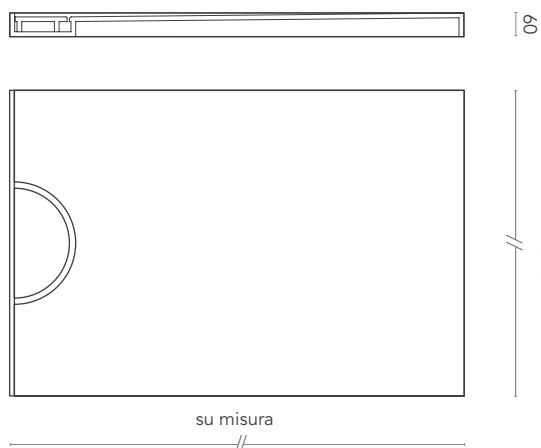

Alba shower tray in Corian®, thermoformed shower bath, removable cover, Hole for waste plug Ø 90 mm. Floor-level installation possible, on request with waste plug and/or milling for glass insert. Length and depth of the shower tray can be made to measures.

Duschwanne Modell Alba aus Corian®, mit thermogeformter Wanne, abnehmbare Abdeckung, Bohrung für Abflussgarnitur Ø 90 mm, flächenbündiger Einbau möglich, auf Anfrage Abflussgarnitur erhältlich und/oder Einfräsung für Glaswand. Länge und Tiefe der Duschwanne, sind individuell anpassbar.

DIMENSIONI SU MISURA
dimensions on measure / Maße auf Maß

PESO
weight / Gewicht

COLORI
colours / Farben

ALBA 1

32-83
kg

GW

altri colori a richiesta
/ other colours on
request / weitere
Farben auf Anfrage

ALBA 2