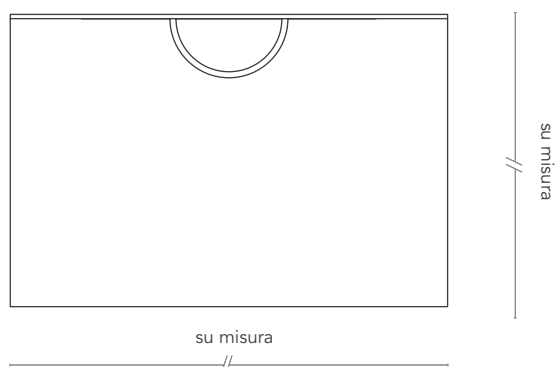

Alba shower tray in Corian®, thermoformed shower bath, removable cover, Hole for waste plug Ø 90 mm. Floor-level installation possible, on request with waste plug and/or milling for glass insert. Length and depth of the shower tray can be made to measures.

Duschwanne Modell Alba aus Corian®, mit thermogeformter Wanne, abnehmbare Abdeckung, Bohrung für Abflussgarnitur Ø 90 mm, flächenbündiger Einbau möglich, auf Anfrage Abflussgarnitur erhältlich und/oder Einfräsung für Glaswand. Länge und Tiefe der Duschwanne, sind individuell anpassbar.

DIMENSIONI SU MISURA
dimensions on measure / Maße auf Maß

PESO
weight / Gewicht

COLORI
colours / Farben

ALBA 1

32-83
kg

GW

altri colori a richiesta
/ other colours on
request / weitere
Farben auf Anfrage

ALBA 2