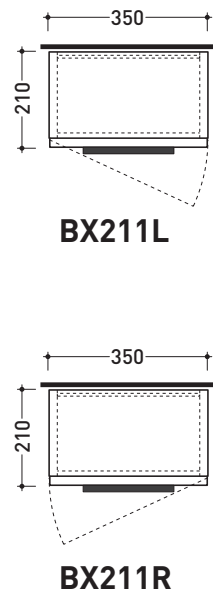

2017

BX211R L 35 x P 21 x H 112,5

Pensile sospeso - 1 ANTA (cerniera DX)

BX211L L 35 x P 21 x H 112,5

Pensile sospeso - 1 ANTA (cerniera SX)

Dim. Imballo

Peso **21,8 kg**

Pz. Pallet n° -

CE

vista frontale / frontal view

vista zenitale / zenital view

sezione longitudinale / section

dimensioni in mm

LEGNO: finiture

OK Arly

OJ Bianco