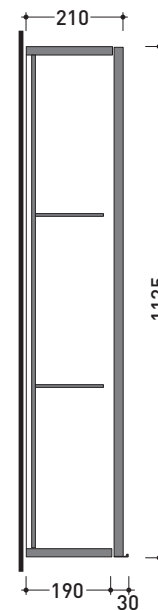

2017

BX211R L 35 x P 21 x H 112,5

Pensile sospeso - 1 ANTA (cerniera DX)

BX211L L 35 x P 21 x H 112,5

Pensile sospeso - 1 ANTA (cerniera SX)

Dim. Imballo

Peso **21,8 kg**

Pz. Pallet n° -

CE

vista frontale / frontal view

vista zenitale / zenital view

sezione longitudinale / section

dimensioni in mm

LEGNO: finiture

OK Arly

OJ Bianco