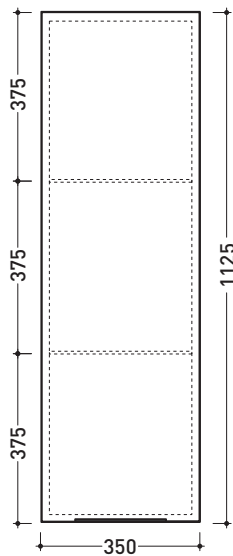

2017

BX211R L 35 x P 21 x H 112,5

Pensile sospeso - 1 ANTA (cerniera DX)

BX211L L 35 x P 21 x H 112,5

Pensile sospeso - 1 ANTA (cerniera SX)

Dim. Imballo

Peso **21,8 kg**

Pz. Pallet n° -

CE

vista frontale / frontal view

vista zenitale / zenital view

sezione longitudinale / section

dimensioni in mm

LEGNO: finiture

OK Arly

OJ Bianco