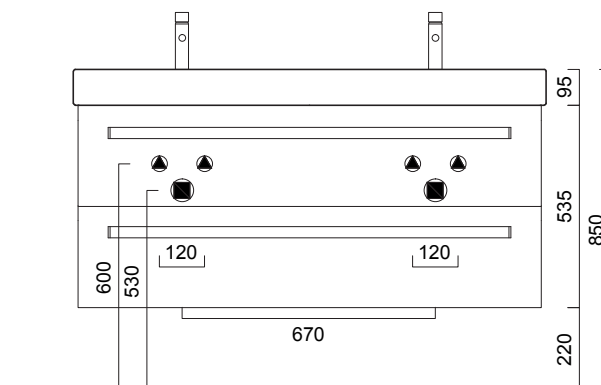

95

535

850

220

670

600

530

120

120

Finiture | Finishes | Finitions | Beschichtungen | Afwerkingen

laccati | laquer | laques | Lackierungen | lak

LUCIDO
OPACO