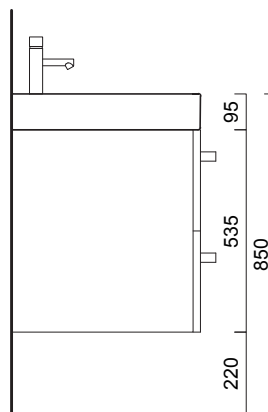

sintesi

Base lavabo 2 cassetti_125 cm

Washbasin base 2 drawers_125 cm

Base lavabo 2 tiroirs_125 cm

Waschbeckenmöbel 2 Schubladen_125 cm

Wastafelonderbouw 2 laden_125 cm

cod. SIBS06TVD

+ codice finitura | finish code | code finition | Beschichtungscode | afwerkings code

ROVERE SBIANCATO

280

390

280

500

1250

95

535