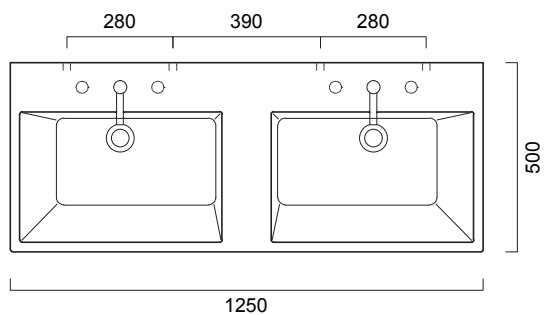

sintesi

Base lavabo 2 cassetti_125 cm

Washbasin base 2 drawers_125 cm

Base lavabo 2 tiroirs_125 cm

Waschbeckenmöbel 2 Schubladen_125 cm

Wastafelonderbouw 2 laden_125 cm

cod. SIBS06TVD

+ codice finitura | finish code | code finition | Beschichtungscode | afwerkings code

ROVERE SBIANCATO

280

390

280

500

1250

95

535