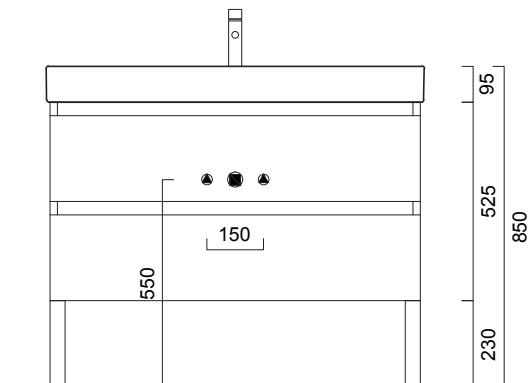

Finitura | Finishes | Finitions | Beschichtungen | Afwerkingen
legno | wood | bois | Hölzer | hout