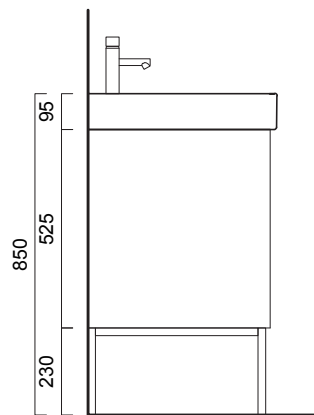

Finitura | Finishes | Finitions | Beschichtungen | Afwerkingen
legno | wood | bois | Hölzer | hout