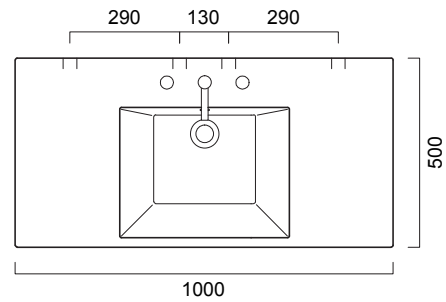

Finitura | Finishes | Finitions | Beschichtungen | Afwerkingen
legno | wood | bois | Hölzer | hout