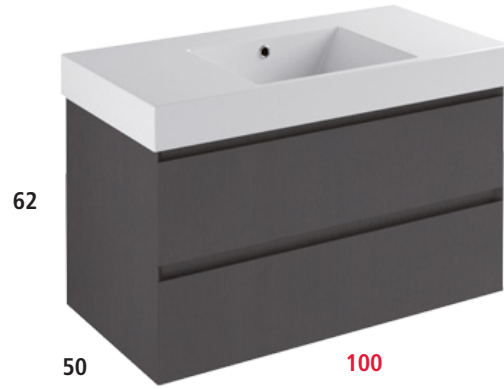

zero

Base lavabo 2 cassetti_100 cm

Washbasin base 2 drawers_100 cm
 Base lavabo 2 tiroirs_100 cm
 Waschbeckenmöbel 2 Schubladen_100 cm
 Wastafelonderbouw 2 laden_100 cm

cod. ZRBS04TVP

+ codice finitura | finish code | code finition | Beschichtungscodice | afwerkings code