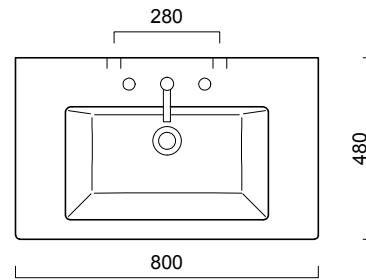

idrolam

TRANCHÈ CHIARO

TRANCHÈ SCURO

Finiture | Finishes | Finitions | Beschichtungen | Afwerkingen

laccati | laquer | laques | Lackierungen | lak

LUCIDO
OPACO