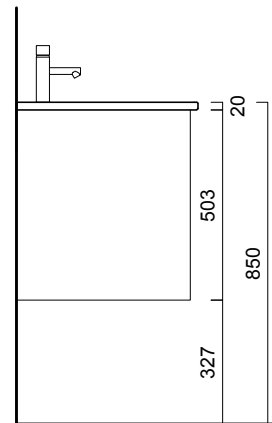

idrolam

TRANCHÈ CHIARO

TRANCHÈ SCURO

Finiture | Finishes | Finitions | Beschichtungen | Afwerkingen

laccati | laquer | laques | Lackierungen | lak

LUCIDO
OPACO