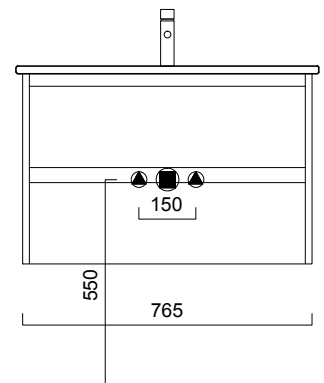

idrolam

TRANCHÈ CHIARO

TRANCHÈ SCURO

Finiture | Finishes | Finitions | Beschichtungen | Afwerkingen

laccati | laquer | laques | Lackierungen | lak

LUCIDO
OPACO