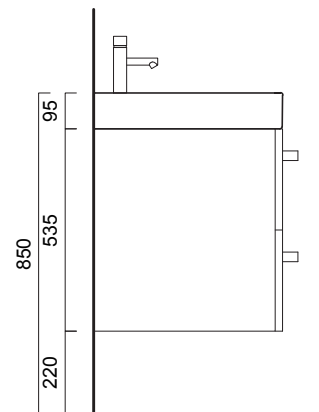

idrolam

TECK GRIGIO

SUKUPIRA

LARICE MORO

ROVERE SBIANCATO

Finiture | Finishes | Finitions | Beschichtungen | Afwerkingen

laccati | laquer | laques | Lackierungen | lak

LUCIDO
OPACO