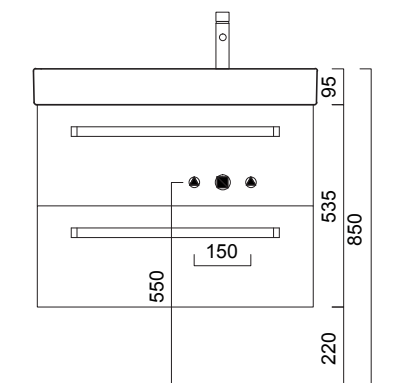

idrolam

TECK GRIGIO

SUKUPIRA

LARICE MORO

ROVERE SBIANCATO

Finiture | Finishes | Finitions | Beschichtungen | Afwerkingen

laccati | laquer | laques | Lackierungen | lak

LUCIDO
OPACO