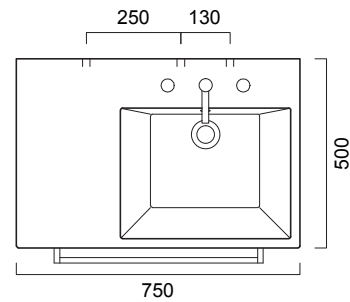

idrolam

TECK GRIGIO

SUKUPIRA

LARICE MORO

ROVERE SBIANCATO

Finiture | Finishes | Finitions | Beschichtungen | Afwerkingen

laccati | laquer | laques | Lackierungen | lak

LUCIDO
OPACO