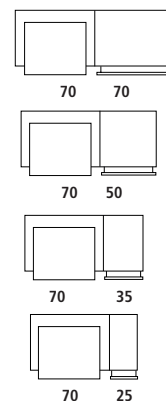

premium

Mobile per lavabo semincasso con 1 cassetto_140-120-105-95 cm

Base cabinet suitable for semi-inset washbasin with 1 drawer_140-120-105-95 cm

Meuble pour lavabo semi-encastré avec 1 tiroir_140-120-105-95 cm

Möbel für halbeingebauten Waschtisch mit 1 Schublade_140-120-105-95 cm

Wastafelonderbouw voor halve opbouw wastafel met 1 lade_140-120-105-95 cm

Wastafelonderbouw voor halve opbouw wastafel met 1 lade_140-120-105-95 cm

Wastafelonderbouw voor halve opbouw wastafel met 1 lade_140-120-105-95 cm

Wastafelonderbouw voor halve opbouw wastafel met 1 lade_140-120-105-95 cm

L140_cod. PCST05LSX + codice finitura | finish code | code finition | Beschichtungscode | afwerkings code

L120_cod. PCST03LSX + codice finitura | finish code | code finition | Beschichtungscode | afwerkings code

L105_cod. PCST02LSX + codice finitura | finish code | code finition | Beschichtungscode | afwerkings code

L95_cod. PCST01LSX + codice finitura | finish code | code finition | Beschichtungscode | afwerkings code

140-120-105-95

Finitura | Finishes | Finitions | Beschichtungen | Afwerkingen

idrolam

TRANCHÈ CHIARO

TRANCHÈ SCURO