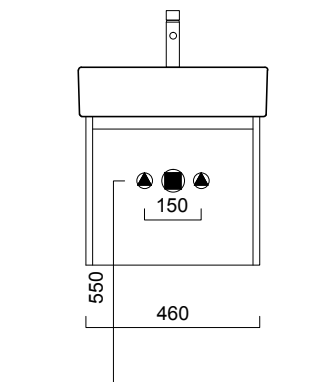

Finiture | Finishes | Finitions | Beschichtungen | Afwerkingen

laccati | laquer | laques | Lackierungen | lak

LUCIDO
OPACO