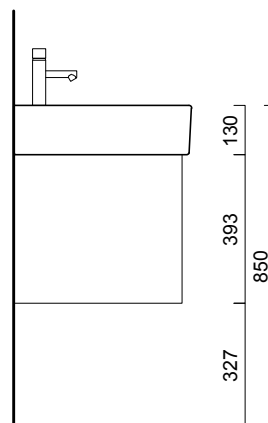

Finiture | Finishes | Finitions | Beschichtungen | Afwerkingen

laccati | laquer | laques | Lackierungen | lak

LUCIDO
OPACO