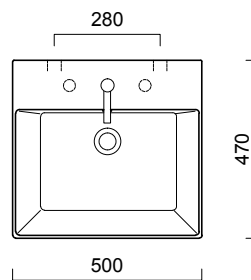

Finiture | Finishes | Finitions | Beschichtungen | Afwerkingen

laccati | laquer | laques | Lackierungen | lak

LUCIDO
OPACO