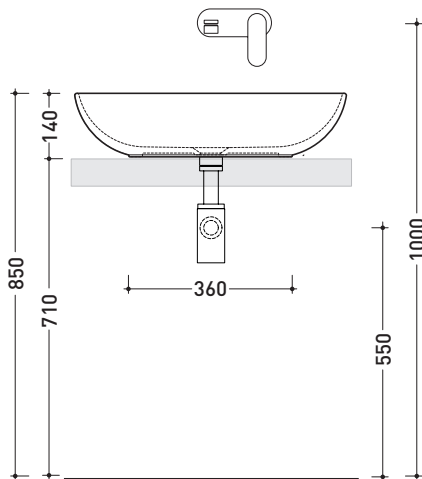

design LUDOVICA+ROBERTO PALOMBA

2018

ND60A Nudaslim 60

Lavabo cm 60 da appoggio

• SENZA TROPPOPIENO • SENZA PIANO RUBINETTERIA

Complementi: **Box basi portalavabo prof. 37**
Box basi portalavabo prof. 50
Rubinetti lavabo linea ONE - NOKÈ - FOLD
Accessori linea TWO - HOOP - NOKÈ - FOLD

Accessori tecnici: **Sifone cromo (SIFL/CR) - Sifone telescopico cromo (SIFL066)**
Piletta Stop & Go (PLSG)
Piletta Stop & Go in ceramica (PLCE)
Kit fissaggio parete (9002)

Dim. Imballo | Peso **kg** | Pz. Pallet n°

CE UNI EN 14688 - CL00 Dop-No14688

vista zenitale / zenital view

vista zenitale / zenital view

vista frontale / frontal view

sezione longitudinale / section

dimensioni in mm

Le misure dimensionali riportate hanno una tolleranza del 2%