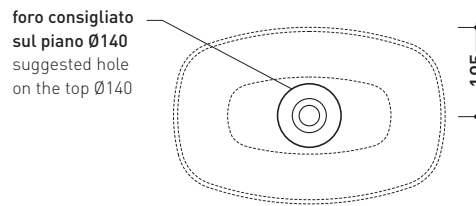

design LUDOVICA+ROBERTO PALOMBA

2018

ND60A Nudaslim 60

Lavabo cm 60 da appoggio

• SENZA TROPPOPIENO • SENZA PIANO RUBINETTERIA

Complementi: **Box basi portalavabo prof. 37**
Box basi portalavabo prof. 50
Rubinetti lavabo linea ONE - NOKÈ - FOLD
Accessori linea TWO - HOOP - NOKÈ - FOLD

Accessori tecnici: **Sifone cromo (SIFL/CR) - Sifone telescopico cromo (SIFL066)**
Piletta Stop & Go (PLSG)
Piletta Stop & Go in ceramica (PLCE)
Kit fissaggio parete (9002)

Dim. Imballo | Peso **kg** | Pz. Pallet n°

CE UNI EN 14688 - CL00 Dop-No14688

vista zenitale / zenital view

vista zenitale / zenital view

vista frontale / frontal view

sezione longitudinale / section

dimensioni in mm

Le misure dimensionali riportate hanno una tolleranza del 2%