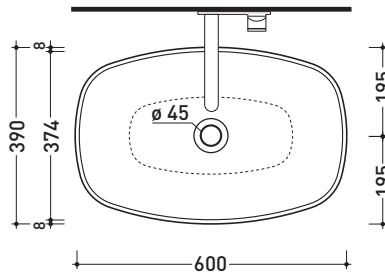

design LUDOVICA+ROBERTO PALOMBA

2018

ND60A Nudaslim 60

Lavabo cm 60 da appoggio

• SENZA TROPPOPIENO • SENZA PIANO RUBINETTERIA

Complementi: **Box basi portalavabo prof. 37**
Box basi portalavabo prof. 50
Rubinetti lavabo linea ONE - NOKÈ - FOLD
Accessori linea TWO - HOOP - NOKÈ - FOLD

Accessori tecnici: **Sifone cromo (SIFL/CR) - Sifone telescopico cromo (SIFL066)**
Piletta Stop & Go (PLSG)
Piletta Stop & Go in ceramica (PLCE)
Kit fissaggio parete (9002)

Dim. Imballo | Peso **kg** | Pz. Pallet n°

CE UNI EN 14688 - CL00 Dop-No14688

vista zenitale / zenital view

vista zenitale / zenital view

vista frontale / frontal view

sezione longitudinale / section

dimensioni in mm

Le misure dimensionali riportate hanno una tolleranza del 2%