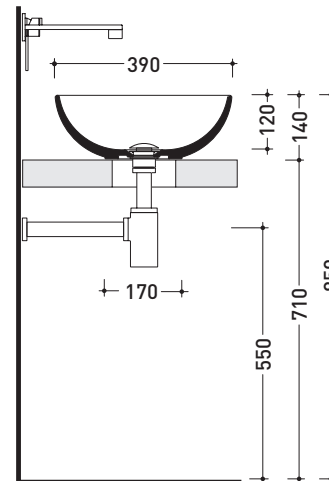

CE UNI EN 14688 - CL00 Dop-No14688

vista zenitale / zenital view

vista zenitale / zenital view

vista frontale / frontal view

sezione longitudinale / section

dimensioni in mm

Le misure dimensionali riportate hanno una tolleranza del 2%