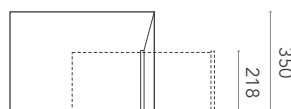

DIMENSIONI
dimensions / Maße

PESO
weight / Gewicht

COLORI
colours / Farben

TEATRO 1

15 kg

GW

TEATRO 2

15 kg

GW

TEATRO 3

30 kg

GW

TEATRO

design Luca Scacchetti

DIMENSIONI
dimensions / Maße

PESO
weight / Gewicht

COLORI
colours / Farben

TEATRO 4

30 kg

GW

TEATRO 5

26 kg

GW