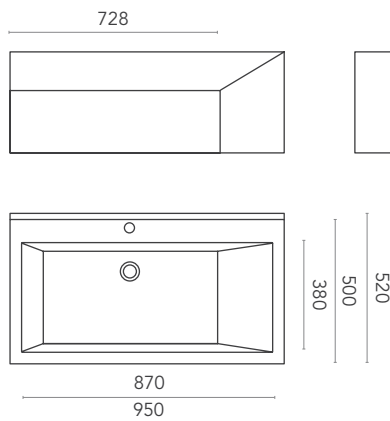

DIMENSIONI
dimensions / Maße

PESO
weight / Gewicht

COLORI
colours / Farben

TEATRO 1

15 kg

GW

TEATRO 2

15 kg

GW

TEATRO 3

30 kg

GW

TEATRO

design Luca Scacchetti

DIMENSIONI
dimensions / Maße

PESO
weight / Gewicht