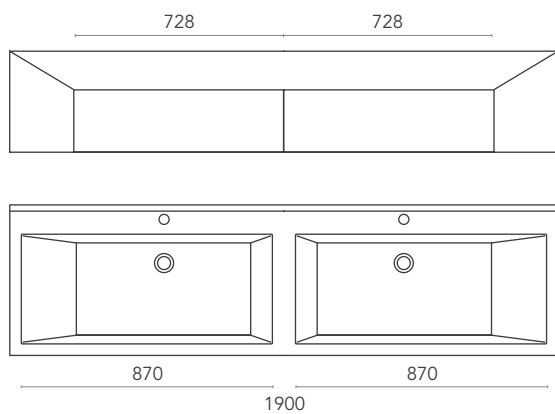

DIMENSIONI
dimensions / Maße

PESO
weight / Gewicht

COLORI
colours / Farben

TEATRO 1

15 kg

GW

TEATRO 2

15 kg

GW

TEATRO 3

30 kg

GW

TEATRO

design Luca Scacchetti

DIMENSIONI
dimensions / Maße

PESO
weight / Gewicht

COLORI
colours / Farben

TEATRO 4

30 kg

GW

TEATRO 5

26 kg

GW