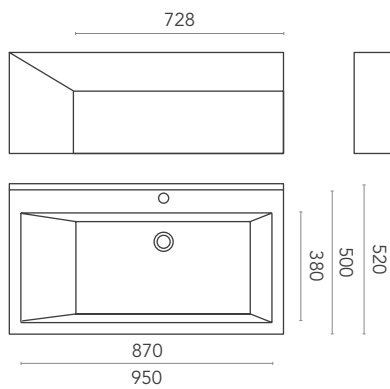

DIMENSIONI
dimensions / Maße

PESO
weight / Gewicht

COLORI
colours / Farben

TEATRO 1

15 kg

GW

TEATRO 2

15 kg

GW

TEATRO 3

30 kg

GW

TEATRO

design Luca Scacchetti

DIMENSIONI
dimensions / Maße

PESO
weight / Gewicht