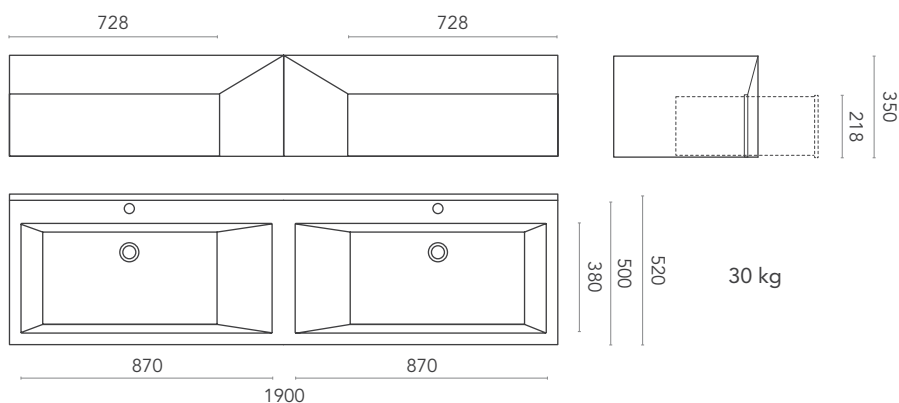

DIMENSIONI
dimensions / Maße

PESO
weight / Gewicht

COLORI
colours / Farben

TEATRO 1

15 kg

GW

TEATRO 2

15 kg

GW

TEATRO 3

30 kg

GW

TEATRO

design Luca Scacchetti

DIMENSIONI
dimensions / Maße

PESO
weight / Gewicht