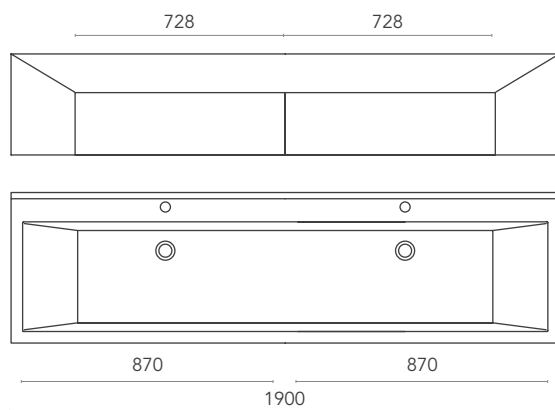

DIMENSIONI
dimensions / Maße

PESO
weight / Gewicht

COLORI
colours / Farben

TEATRO 1

15 kg

GW

TEATRO 2

15 kg

GW

TEATRO 3

30 kg

GW

TEATRO

design Luca Scacchetti

DIMENSIONI
dimensions / Maße

PESO
weight / Gewicht

COLORI
colours / Farben

TEATRO 4

30 kg

GW

TEATRO 5

26 kg

GW