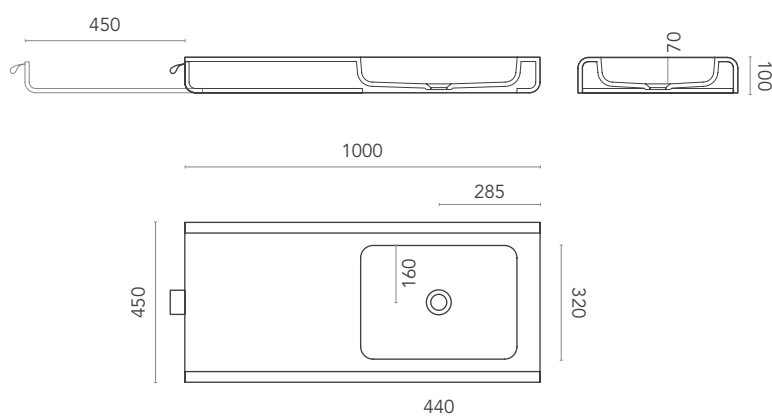

SPLIT

design Emo design

**Top lavabo da appoggio
in Hanex® con cassetto laterale
estraibile e linguetta in cordura.
Senza foro troppieno.**

Countertop washbasin in Hanex®
with extendable drawer and flap
in Textile. Without overflow drain.

Aufsatzwaschtisch aus Hanex® mit
ausziehbarem Seitenfach und
Lasche in Textil. Ohne Bohrung
für Überlauf.

DIMENSIONI
dimensions / Maße

PESO
weight / Gewicht

COLORI
colours / Farben

28 kg

NW