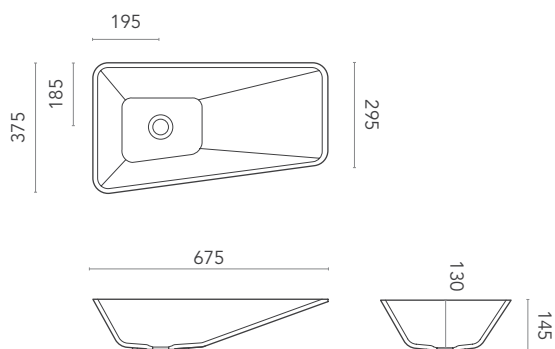

**LUX**  
design Planit

Lavabo da appoggio in Corian®.

Countertop washbasin in Corian®.

Aufsatzbecken aus Corian®.

**DIMENSIONI**  
dimensions / Maße

**PESO**  
weight / Gewicht

**COLORI**  
colours / Farben

LUX 1

6 kg

GW

LUX 2

6 kg

GW