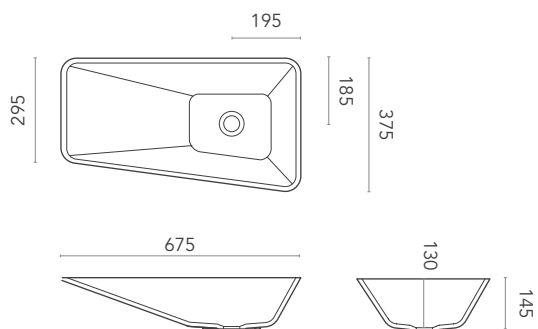

**LUX**  
design Planit

Lavabo da appoggio in Corian®.

Countertop washbasin in Corian®.

Aufsatzbecken aus Corian®.

**DIMENSIONI**  
dimensions / Maße

**PESO**  
weight / Gewicht

**COLORI**  
colours / Farben

LUX 1

6 kg

GW

LUX 2

6 kg

GW