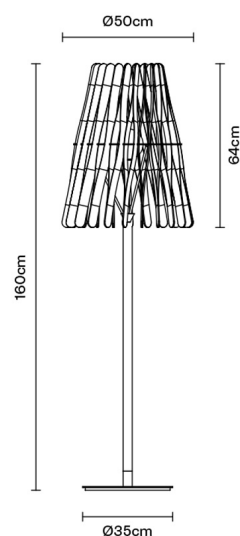

Dimensioni

Materiali

Legno - Metallo

Varianti colore diffusore

Legno colore chiaro

Varianti colore montatura

Anodizzato

Altre tipologie