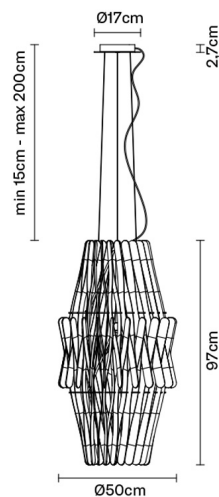

STICK

F23A1069

Matali Crasset

Descrizione

Lampada a sospensione. La diffusione della luce è affidata ad un' intelaiatura ornata di listelli in legno Ayous. Struttura in metallo verniciato a polveri e stelo in legno Toulipier o completamente in metallo verniciato.

Accessori inclusi

LED

Peso

Netto: 5.22 kg
Lordo: 5.92 kg

Imballo

Volume: 0.333 m³
N° colli: 2

Informazioni tecniche

IP20

Dimensioni

Materiali

Legno - Metallo

Varianti colore diffusore

Legno colore chiaro

Varianti colore montatura

Anodizzato

Altre tipologie