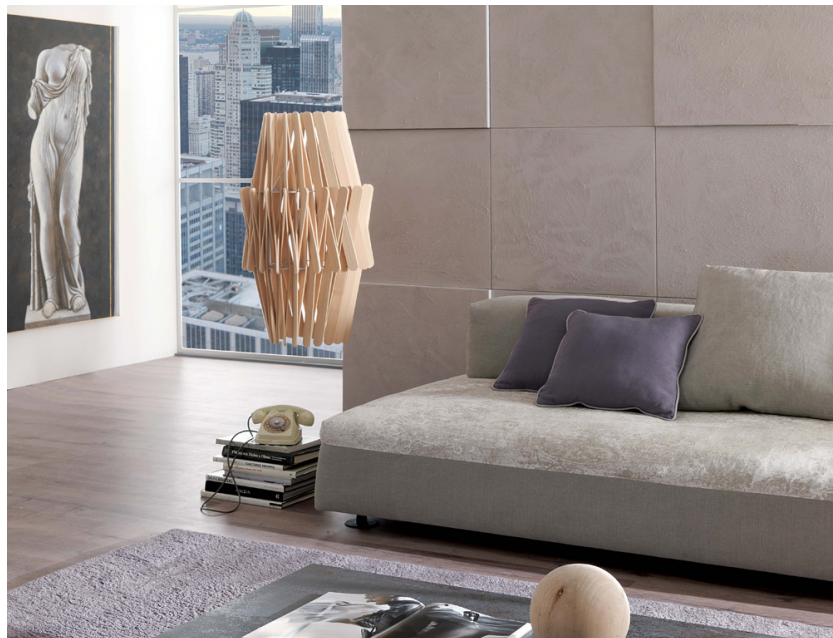

STICK

F23A1069

Matali Crasset

Descrizione

Lampada a sospensione. La diffusione della luce è affidata ad un' intelaiatura ornata di listelli in legno Ayous. Struttura in metallo verniciato a polveri e stelo in legno Toulipier o completamente in metallo verniciato.