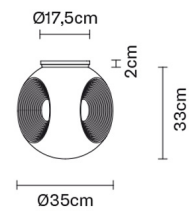

### Dimensioni

### Descrizione

Lampada da parete/soffitto con diffusore in vetro soffiato trasparente. Struttura in metallo verniciato bianco.