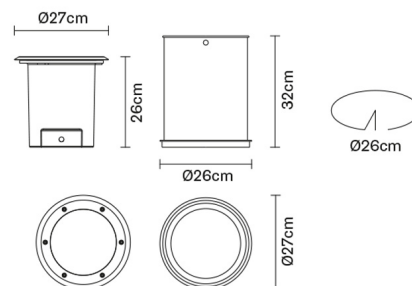

CRICKET

D60F3035

Bridgwell Consulting LTD

Descrizione

Faretto da incasso con struttura in alluminio e finitura anodizzata.

Dimensioni

Alimentazione

220-240V

Accessori inclusi

Cassaforma

Accessori non inclusi

Lampadina

Peso

Netto: 6.85 kg
Lordo: 7.72 kg

Imballo

Volume: 0.064 m³
N° colli: 1