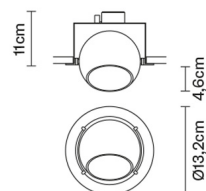

BELUGA COLOUR

D57F0100

Marc Sadler

Dimensioni

Descrizione

Faretto da incasso con diffusore orientabile in cristallo trasparente. Struttura metallica verniciata nera con anello in cromo lucido.

Alimentazione

Netto: 1.07 kg
Lordo: 1.19 kg

Imballo

Volume: 0.008 m³
N° colli: 1

Informazioni tecniche

IP20

TEMPERED GLASS

360° ADJUSTABLE SYSTEM

0.5m