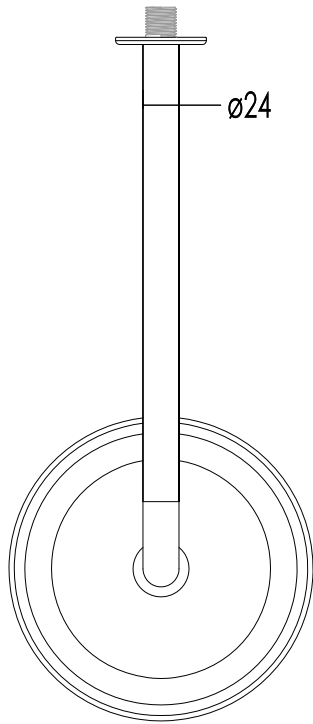

Devon&Devon

EXCELSIOR - KING

EXC-KN140CR; EXC-KN140NK; EXC-KN140OTS; EXC-KN140GK

- SOFFIONE E BRACCIO
- MATERIALE: ottone
- FINITURA: cromo, nickel lucido, ottone antico o oro 24K
- TOLLERANZA: $\pm 2\%$
- DIMENSIONE IMBALLO: mm 375x410x110H

- SHOWER ROSE AND ARM
- MATERIAL: brass
- FINISH: chrome, polished nickel, antique brass or 24K gold
- TOLERANCE: $\pm 2\%$
- PACKAGING SIZE: mm 375x410x110H

N.B. Tutte le misure sono in millimetri. Questo disegno è di proprietà Devon&Devon. Non può essere riprodotto o trasmesso a terzi senza autorizzazione.

N.B. All measurements are in millimetres. This drawing is property of Devon&Devon. It may not be reproduced or transmitted to third parties without authorization.