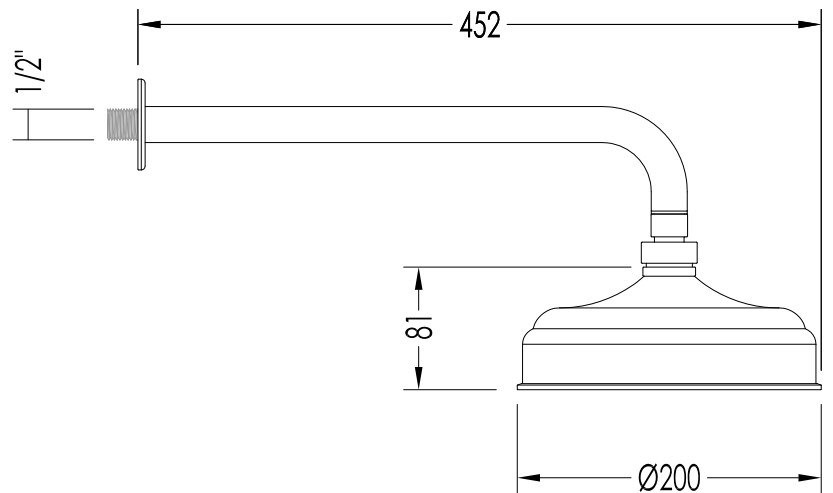

Devon&Devon

EXCELSIOR - KING

EXC-KN140CR; EXC-KN140NK; EXC-KN140OTS; EXC-KN140GK

- SOFFIONE E BRACCIO
- MATERIALE: ottone
- FINITURA: cromo, nickel lucido, ottone antico o oro 24K
- TOLLERANZA: $\pm 2\%$
- DIMENSIONE IMBALLO: mm 375x410x110H

- SHOWER ROSE AND ARM
- MATERIAL: brass
- FINISH: chrome, polished nickel, antique brass or 24K gold
- TOLERANCE: $\pm 2\%$
- PACKAGING SIZE: mm 375x410x110H

N.B. Tutte le misure sono in millimetri. Questo disegno è di proprietà Devon&Devon. Non può essere riprodotto o trasmesso a terzi senza autorizzazione.

N.B. All measurements are in millimetres. This drawing is property of Devon&Devon. It may not be reproduced or transmitted to third parties without authorization.