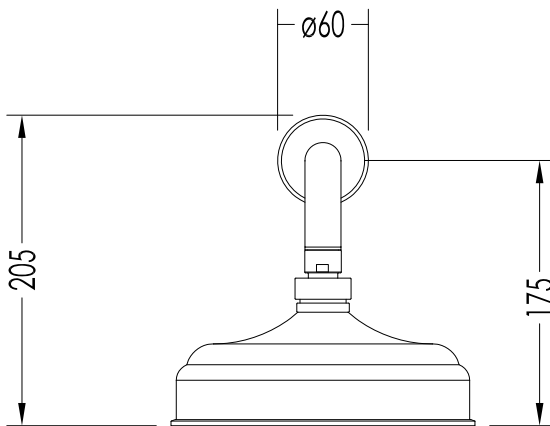

Devon&Devon

EXCELSIOR - KING

EXC-KN140CR; EXC-KN140NK; EXC-KN140OTS; EXC-KN140GK

- SOFFIONE E BRACCIO
- MATERIALE: ottone
- FINITURA: cromo, nickel lucido, ottone antico o oro 24K
- TOLLERANZA: $\pm 2\%$
- DIMENSIONE IMBALLO: mm 375x410x110H

- SHOWER ROSE AND ARM
- MATERIAL: brass
- FINISH: chrome, polished nickel, antique brass or 24K gold
- TOLERANCE: $\pm 2\%$
- PACKAGING SIZE: mm 375x410x110H

N.B. Tutte le misure sono in millimetri. Questo disegno è di proprietà Devon&Devon. Non può essere riprodotto o trasmesso a terzi senza autorizzazione.

N.B. All measurements are in millimetres. This drawing is property of Devon&Devon. It may not be reproduced or transmitted to third parties without authorization.