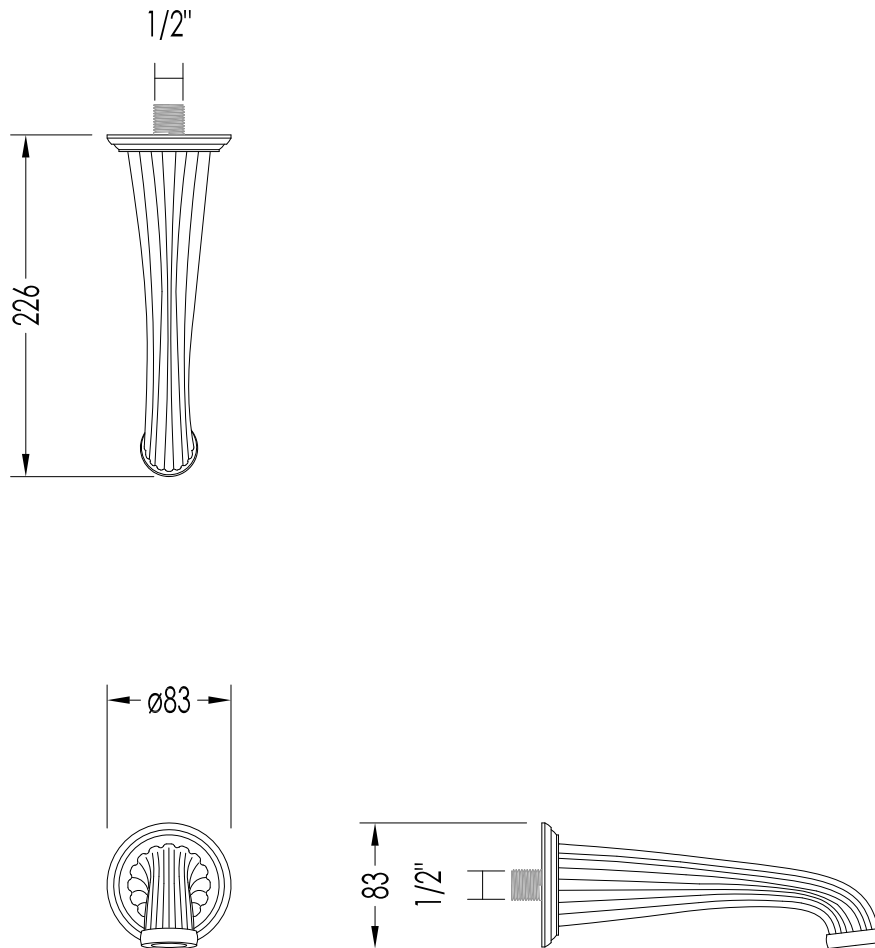

Devon&Devon

EXCELSIOR - KING

EXC-KN111CR; EXC-KN111NK; EXC-KN111OTS; EXC-KN111GK

- ▶ BOCCA D'EROGAZIONE SINGOLA A PARETE
- ▶ MATERIALE: ottone
- ▶ FINITURA: cromo, nickel lucido, ottone antico o oro 24K
- ▶ TOLLERANZA: $\pm 2\%$

N.B. Tutte le misure sono in millimetri. Questo disegno è di proprietà Devon&Devon. Non può essere riprodotto o trasmesso a terzi senza autorizzazione.

- ▶ SINGLE FLOW SPOUT, WALL MOUNTED
- ▶ MATERIAL: brass
- ▶ FINISH: chrome, polished nickel, antique brass or 24K gold
- ▶ TOLERANCE: $\pm 2\%$

N.B. All measurements are in millimetres. This drawing is property of Devon&Devon. It may not be reproduced or transmitted to third parties without authorization.