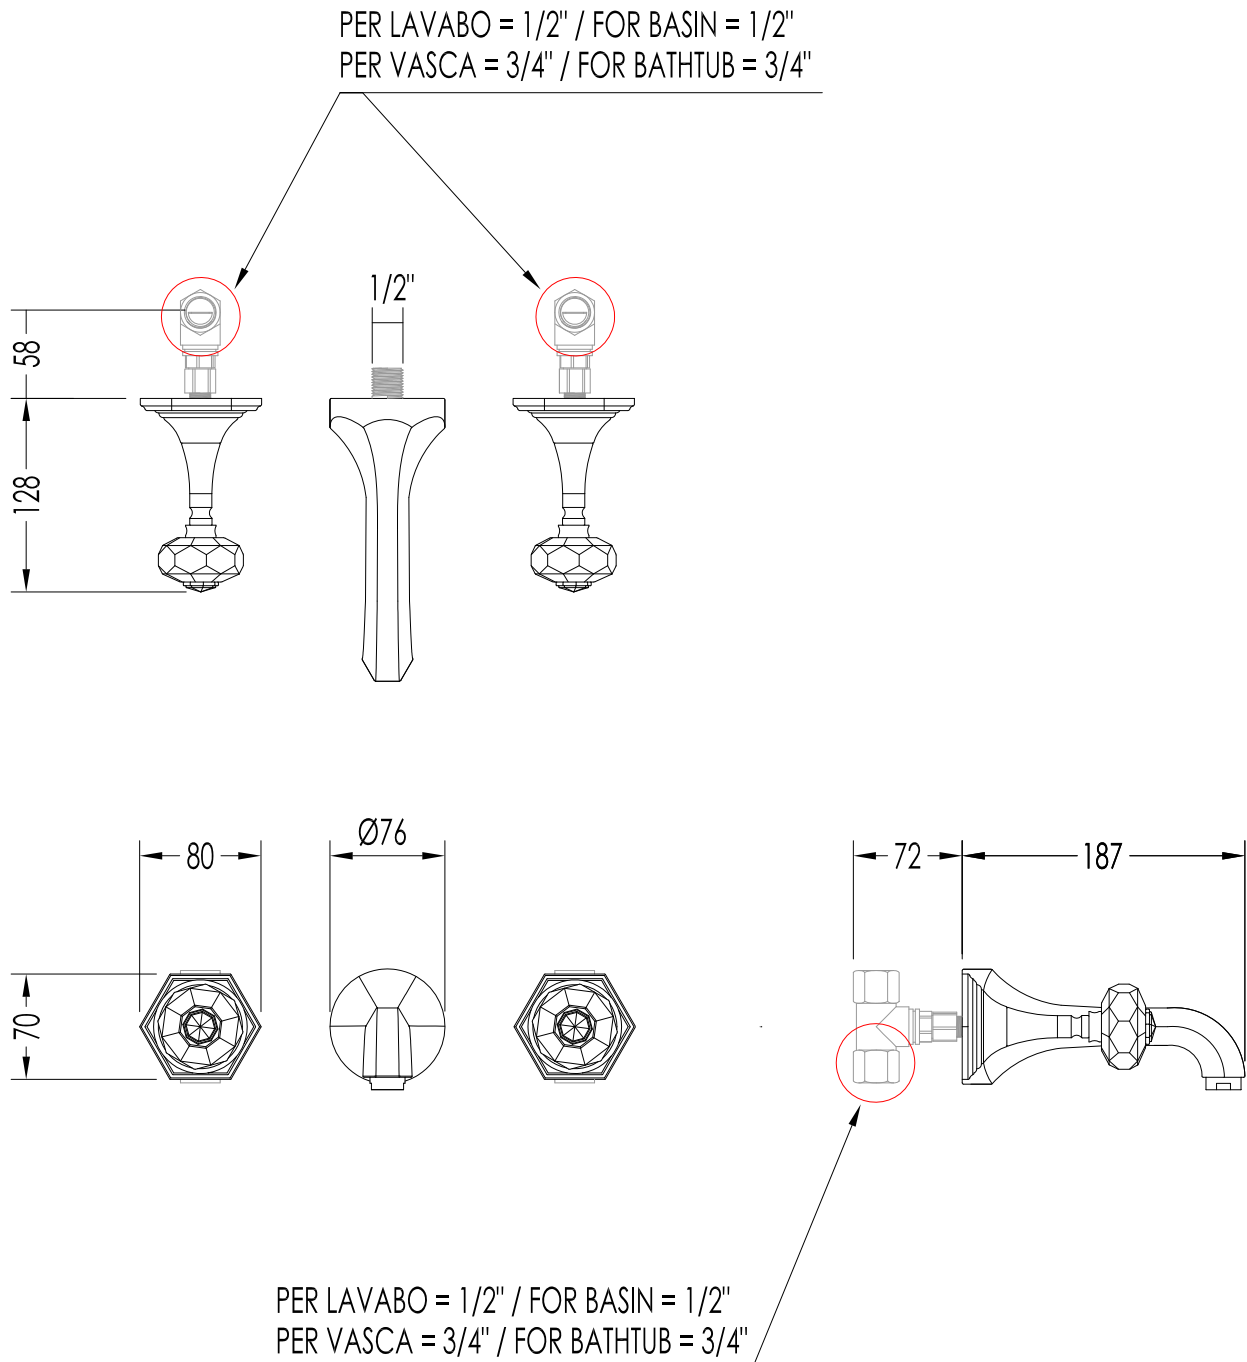

Devon&Devon

EXCELSIOR - GEMSTONE

EXC-GM133MCR; EXC-GM133MKN; EXC-GM133MOTS; EXC-GM133MGK

- ▶ GRUPPO A MURO
- ▶ MATERIALE: ottone e cristallo
- ▶ FINITURA: cromo, nickel lucido, ottone antico o oro 24K
- ▶ TOLLERANZA: ± 2 %
- ▶ DIMENSIONE IMBALLO: mm 300x220x100H

N.B. Tutte le misure sono in millimetri. Questo disegno è di proprietà Devon&Devon.
Non può essere riprodotto o trasmesso a terzi senza autorizzazione.

- ▶ MIXER, WALL MOUNTED
- ▶ MATERIAL: brass and crystal
- ▶ FINISH: chrome, polished nickel, antique brass or 24K gold
- ▶ TOLERANCE: ± 2 %
- ▶ PACKAGING SIZE: mm 300x220x100H

N.B. All measurements are in millimetres. This drawing is property of Devon&Devon.
It may not be reproduced or transmitted to third parties without authorization.