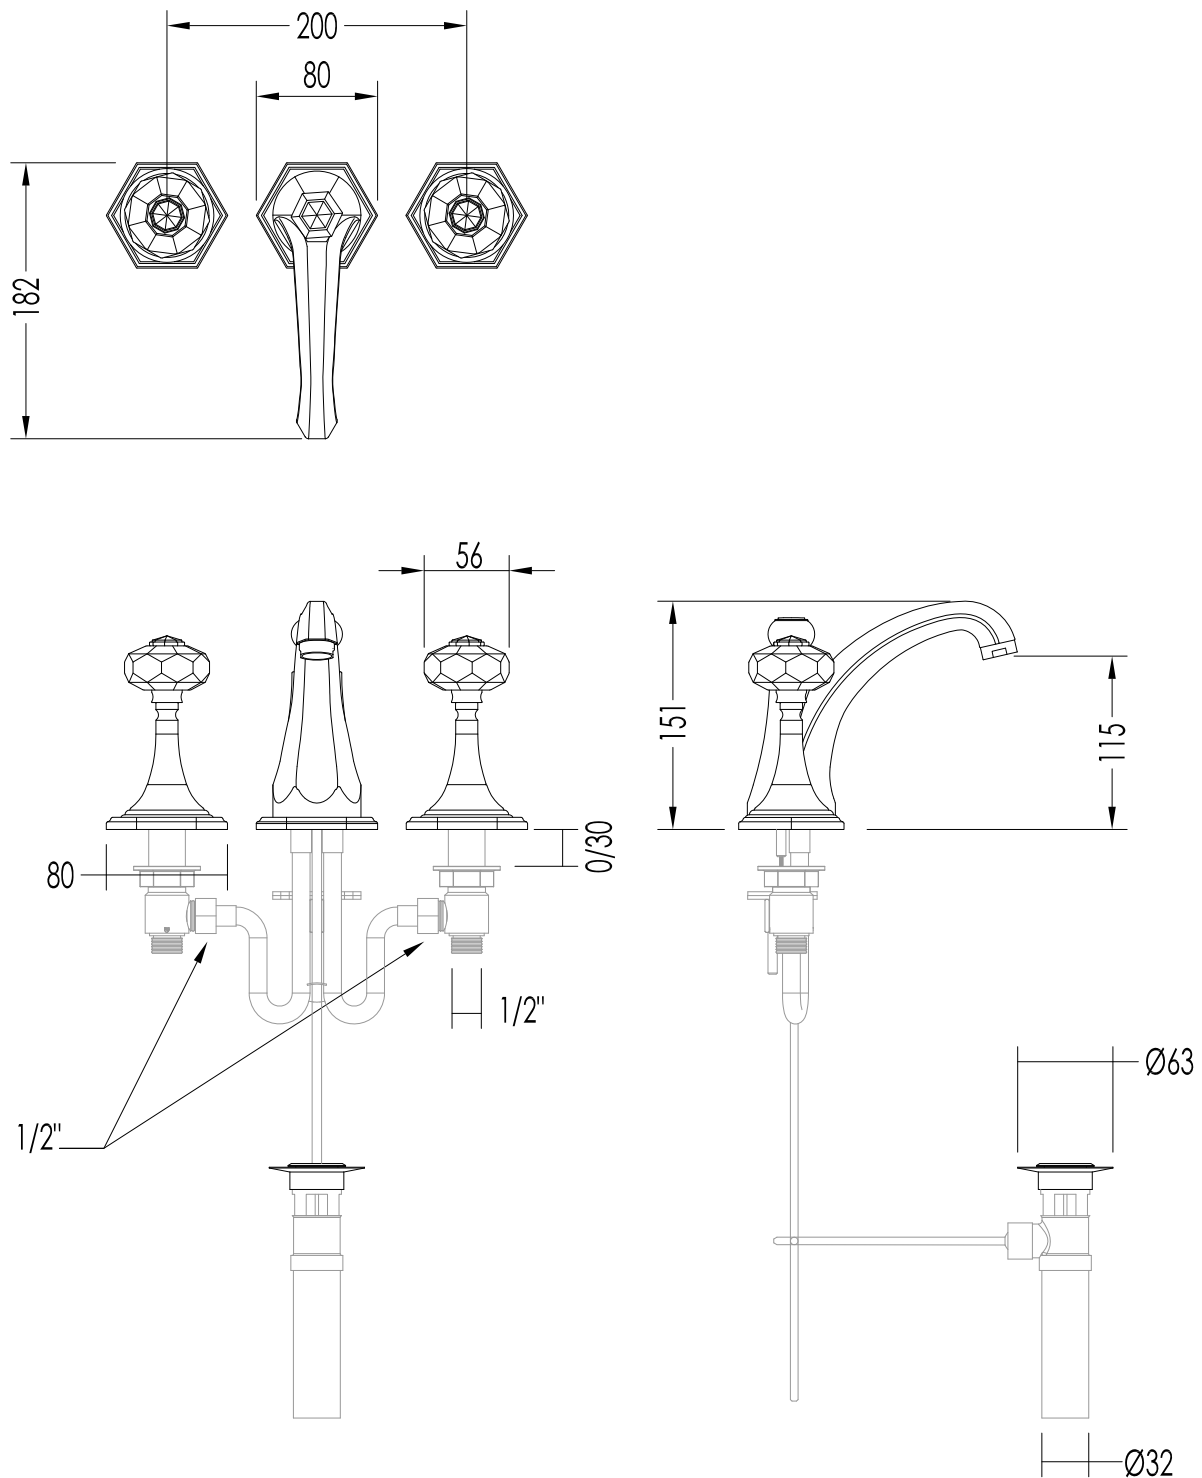

Devon&Devon

EXCELSIOR - GEMSTONE

EXC-GM100CR; EXC-GM100NK; EXC-GM100OTS; EXC-GM100GK

- ▶ BATTERIA LAVABO 3 FORI CON SALTARELLO
- ▶ MATERIALE: ottone e cristallo
- ▶ FINITURA: cromo, nickel lucido, ottone antico o oro 24K
- ▶ TOLLERANZA: $\pm 2\%$
- ▶ DIMENSIONE IMBALLO: mm 375x410x110H

N.B. Tutte le misure sono in millimetri. Questo disegno è di proprietà Devon&Devon. Non può essere riprodotto o trasmesso a terzi senza autorizzazione.

- ▶ 3 HOLES BASIN SET WITH POP-UP WASTE
- ▶ MATERIAL: brass and crystal
- ▶ FINISH: chrome, polished nickel, antique brass or 24K gold
- ▶ TOLERANCE: $\pm 2\%$
- ▶ PACKAGING SIZE: mm 375x410x110H

N.B. All measurements are in millimetres. This drawing is property of Devon&Devon. It may not be reproduced or transmitted to third parties without authorization.