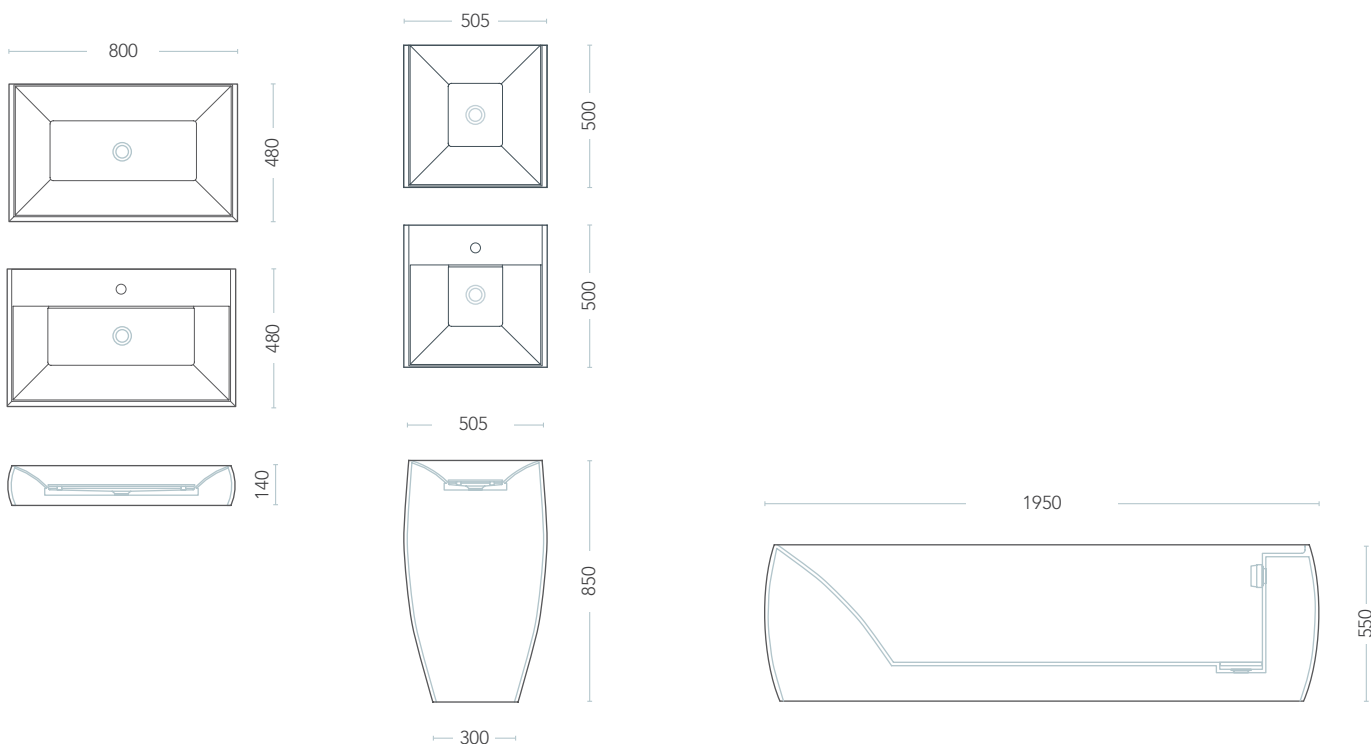

# DUNA

design Antonio Bullo

Duna si propone con uno stile non consueto. Le ampie curve delle sue superfici, di respiro quasi classico, sfiorano il design organico, vivendo però su una struttura elementare sempre chiara, giocata sullo sviluppo regolare delle sue rotondità in Corian®.

Duna 1/2 lavabo da appoggio  
countertop washbasin  
Aufsatzbecken

GW - Glacier White  
13 kg

Duna 5/6 lavabo a colonna  
pedestal washbasin  
Säulenwaschtisch

GW - Glacier White  
27 kg

Duna 10 vasca  
bathtub  
Badewanne

GW - Glacier White  
200 kg

troppo pieno con o senza erogatore / Auf Wunsch auch mit Wannenföfüllung / also with deck mounted spout if required