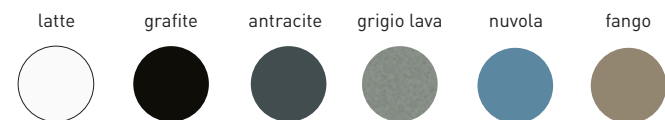

Accessori tecnici: **Sifone cromo** (SIFL/CR) - **Sifone telescopico cromo** (SIFL066)
Piletta Stop & Go (PLSG)
Piletta Stop & Go in ceramica (PLCE)
Set 2 pezzi rubinetto filtro cromo (RF026)

Dim. Imballo **55,1 x 18,1 x 52,7 cm** | Peso **10 kg** | Pz. Pallet n° **28**

vista zenitale / zenital view

vista zenitale / zenital view

vista frontale / frontal view

sezione longitudinale / section

dimensioni in mm

aprile 2016

CERAMICA: finiture lucide

finiture opache

COLORI IN ELIMINAZIONE