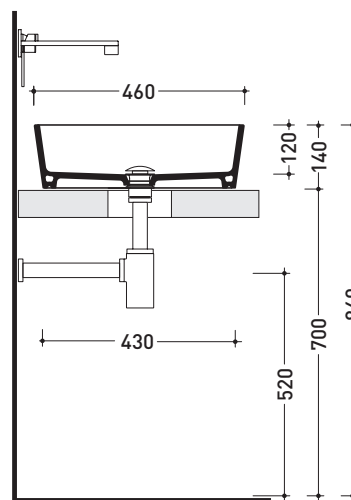

Doppio Zero

➔ **FLAMINIA.**

design **PAOLA NAVONE**

2011

DZ46L Doppio Zero

Lavabo cm 46 da appoggio

Complementi: **Panca Make-Up** (MKP150 - MKP180)
Panca Compono System (CSM90 - CSM135R/L - CSP135R/L - CSP180D)
Rubinetti lavabo linea: ONE - NOKE' - SI - FOLD
Accessori linea: TWO - HOOP - NOKE' - FOLD

Accessori tecnici: **Sifone cromo** (SIFL/CR) - **Sifone telescopico cromo** (SIFL066)
Piletta Stop & Go (PLSG)
Piletta Stop & Go in ceramica (PLCE)
Set 2 pezzi rubinetto filtro cromo (RF026)

Dim. Imballo **55,1 x 18,1 x 52,7 cm** | Peso **10 kg** | Pz. Pallet n° **28**

vista zenitale / zenital view

vista zenitale / zenital view

vista frontale / frontal view

sezione longitudinale / section

dimensioni in mm

aprile 2016

CERAMICA: finiture lucide

finiture opache