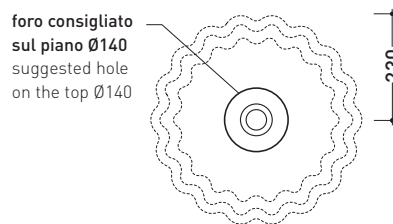

Doppio Zero

➔ **FLAMINIA.**

design **PAOLA NAVONE**

2011

DZ46L Doppio Zero

Lavabo cm 46 da appoggio

Complementi: **Panca Make-Up** (MKP150 - MKP180)
Panca Compono System (CSM90 - CSM135R/L - CSP135R/L - CSP180D)
Rubinetti lavabo linea: ONE - NOKE' - SI - FOLD
Accessori linea: TWO - HOOP - NOKE' - FOLD

Accessori tecnici: **Sifone cromo** (SIFL/CR) - **Sifone telescopico cromo** (SIFL066)
Piletta Stop & Go (PLSG)
Piletta Stop & Go in ceramica (PLCE)
Set 2 pezzi rubinetto filtro cromo (RF026)

Dim. Imballo **55,1 x 18,1 x 52,7 cm** | Peso **10 kg** | Pz. Pallet n° **28**

vista zenitale / zenital view

vista zenitale / zenital view

vista frontale / frontal view

sezione longitudinale / section

dimensioni in mm

aprile 2016

CERAMICA: finiture lucide

finiture opache