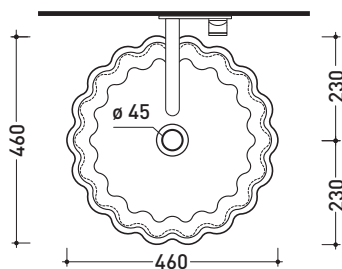

Doppio Zero

➔ **FLAMINIA.**

design **PAOLA NAVONE**

2011

DZ46L Doppio Zero

Lavabo cm 46 da appoggio

Complementi: **Panca Make-Up** (MKP150 - MKP180)
Panca Compono System (CSM90 - CSM135R/L - CSP135R/L - CSP180D)
Rubinetti lavabo linea: ONE - NOKE' - SI - FOLD
Accessori linea: TWO - HOOP - NOKE' - FOLD

Accessori tecnici: **Sifone cromo** (SIFL/CR) - **Sifone telescopico cromo** (SIFL066)
Piletta Stop & Go (PLSG)
Piletta Stop & Go in ceramica (PLCE)
Set 2 pezzi rubinetto filtro cromo (RF026)

Dim. Imballo **55,1 x 18,1 x 52,7 cm** | Peso **10 kg** | Pz. Pallet n° **28**

vista zenitale / zenital view

vista zenitale / zenital view

vista frontale / frontal view

sezione longitudinale / section

dimensioni in mm

aprile 2016

CERAMICA: finiture lucide

finiture opache