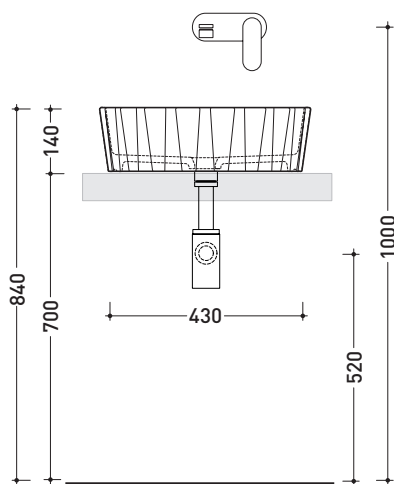

Doppio Zero

➔ **FLAMINIA.**

design **PAOLA NAVONE**

2011

DZ46L Doppio Zero

Lavabo cm 46 da appoggio

Complementi: **Panca Make-Up** (MKP150 - MKP180)
Panca Compono System (CSM90 - CSM135R/L - CSP135R/L - CSP180D)
Rubinetti lavabo linea: ONE - NOKE' - SI - FOLD
Accessori linea: TWO - HOOP - NOKE' - FOLD

Accessori tecnici: **Sifone cromo** (SIFL/CR) - **Sifone telescopico cromo** (SIFL066)
Piletta Stop & Go (PLSG)
Piletta Stop & Go in ceramica (PLCE)
Set 2 pezzi rubinetto filtro cromo (RF026)

Dim. Imballo **55,1 x 18,1 x 52,7 cm** | Peso **10 kg** | Pz. Pallet n° **28**

vista zenitale / zenital view

vista zenitale / zenital view

vista frontale / frontal view

sezione longitudinale / section

dimensioni in mm

aprile 2016

CERAMICA: finiture lucide

finiture opache