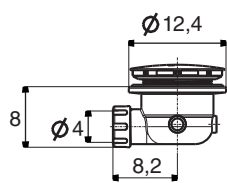

PIATTO DOCCIA IN CORIAN CON ALZATINA (h 6 cm)

A	B
120	70
130	80
140	90
150	
160	
170	
180	

PIATTO DOCCIA IN CORIAN FILOPAVIMENTO

A	B
120	70
130	80
140	90
150	
160	
170	
180	