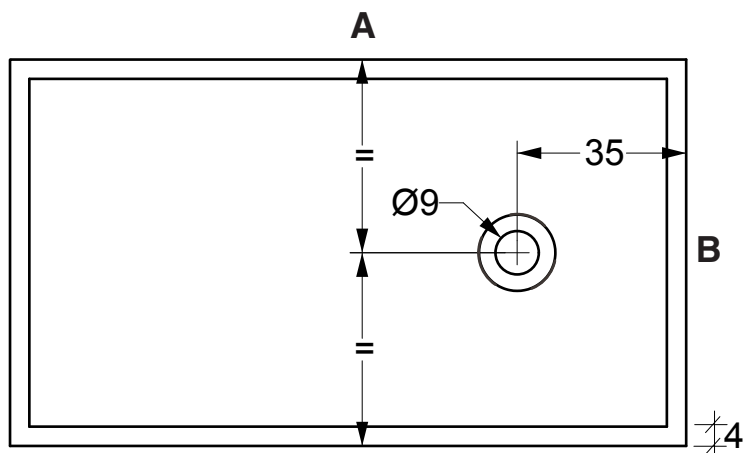

PIATTO DOCCIA IN CORIAN CON ALZATINA (h 6 cm)

A	B
120	70
130	80
140	90
150	
160	
170	
180	

PIATTO DOCCIA IN CORIAN FILOPAVIMENTO

A	B
120	70
130	80
140	90
150	
160	
170	
180	