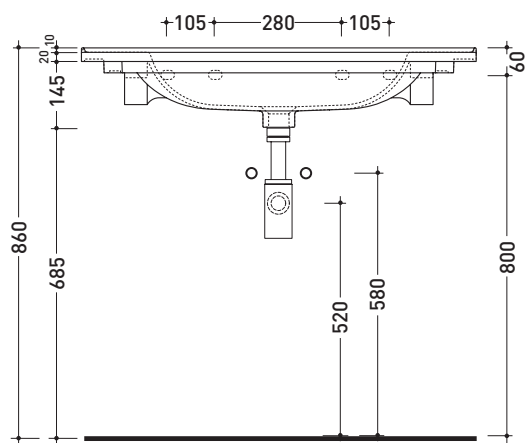

## BM85L Bloom 85

Consolle cm 87 sospesa - da mobile

• CON TROPPOPIENO • PREDISPOSTO TRE FORI RUBINETTO

Complementi: **Struttura portasciugamani (BM85S)**  
**Box base portaconsolle sospesa H50 2 cassetti (BBX815)**  
**Box base portaconsolle sospesa H50 1 cassetto (BBX811)**  
**Box base portaconsolle sospesa H25 1 cassetto (BBX993)**  
**Rubinetto lavabo linea ONE - NOKÉ - FOLD**  
**Accessori linea TWO - HOOP - NOKÉ - FOLD**

Dim. Imballo | Peso kg | Pz. Pallet n°

CE UNI EN 14688 - CL20 Dop-No14688

vista zenitale / zenital view

vista zenitale / zenital view

vista frontale / frontal view

sezione longitudinale / section

dimensioni in mm

Le misure dimensionali riportate hanno una tolleranza del 2%

CERAMICA: finiture lucide

finiture opache

finiture cangianti