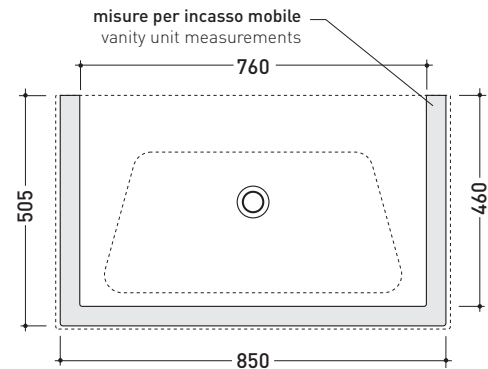

## BM85L Bloom 85

Consolle cm 87 sospesa - da mobile

• CON TROPPOPIENO • PREDISPOSTO TRE FORI RUBINETTO

Complementi: **Struttura portasciugamani (BM85S)**  
**Box base portaconsolle sospesa H50 2 cassetti (BBX815)**  
**Box base portaconsolle sospesa H50 1 cassetto (BBX811)**  
**Box base portaconsolle sospesa H25 1 cassetto (BBX993)**  
**Rubinetto lavabo linea ONE - NOKÉ - FOLD**  
**Accessori linea TWO - HOOP - NOKÉ - FOLD**

Dim. Imballo | Peso kg | Pz. Pallet n°

CE UNI EN 14688 - CL20 Dop-No14688

vista zenitale / zenital view

vista zenitale / zenital view

vista frontale / frontal view

sezione longitudinale / section

dimensioni in mm

Le misure dimensionali riportate hanno una tolleranza del 2%

CERAMICA: finiture lucide

finiture opache

finiture cangianti