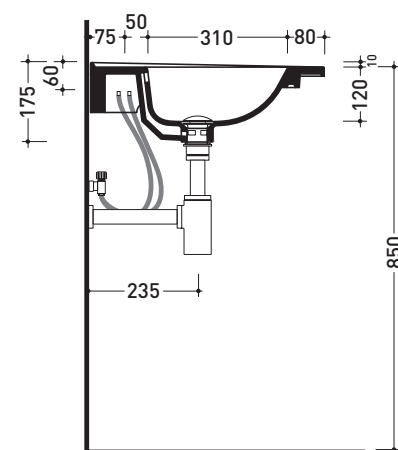

## BM85L Bloom 85

Consolle cm 87 sospesa - da mobile

• CON TROPPOPIENO • PREDISPOSTO TRE FORI RUBINETTO

Complementi: **Struttura portasciugamani (BM85S)**  
**Box base portaconsolle sospesa H50 2 cassetti (BBX815)**  
**Box base portaconsolle sospesa H50 1 cassetto (BBX811)**  
**Box base portaconsolle sospesa H25 1 cassetto (BBX993)**  
**Rubinetto lavabo linea ONE - NOKÉ - FOLD**  
**Accessori linea TWO - HOOP - NOKÉ - FOLD**

Dim. Imballo | Peso kg | Pz. Pallet n°

CE UNI EN 14688 - CL20 Dop-No14688

vista zenitale / zenital view

vista zenitale / zenital view

vista frontale / frontal view

sezione longitudinale / section

dimensioni in mm

Le misure dimensionali riportate hanno una tolleranza del 2%

CERAMICA: finiture lucide

finiture opache

finiture cangianti