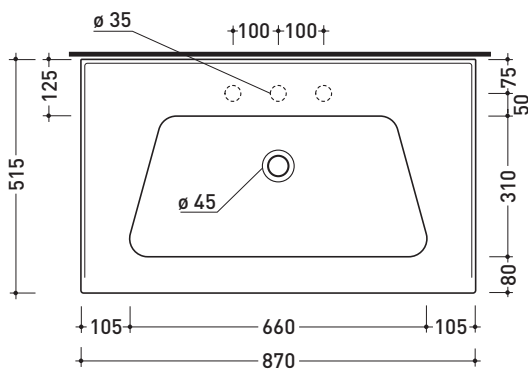

## BM85L Bloom 85

Consolle cm 87 sospesa - da mobile

• CON TROPPOPIENO • PREDISPOSTO TRE FORI RUBINETTO

Complementi: **Struttura portasciugamani (BM85S)**  
**Box base portaconsolle sospesa H50 2 cassetti (BBX815)**  
**Box base portaconsolle sospesa H50 1 cassetto (BBX811)**  
**Box base portaconsolle sospesa H25 1 cassetto (BBX993)**  
**Rubinetto lavabo linea ONE - NOKÉ - FOLD**  
**Accessori linea TWO - HOOP - NOKÉ - FOLD**

Dim. Imballo | Peso kg | Pz. Pallet n°

CE UNI EN 14688 - CL20 Dop-No14688

vista zenitale / zenital view

vista zenitale / zenital view

vista frontale / frontal view

sezione longitudinale / section

dimensioni in mm

Le misure dimensionali riportate hanno una tolleranza del 2%

CERAMICA: finiture lucide

finiture opache

finiture cangianti