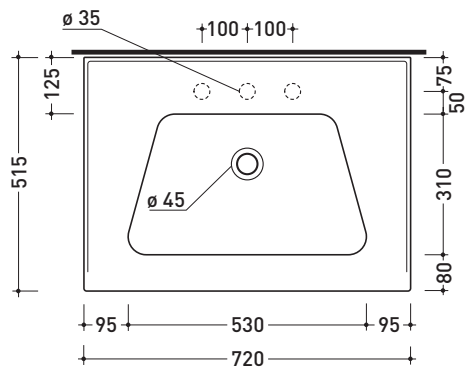

BM70L Bloom 70

Consolle cm 72 sospesa - da mobile

• CON TROPPOPIENO • PREDISPOSTO TRE FORI RUBINETTO

Complementi: **Struttura portasciugamani (BM70S)**
Box base portaconsolle sospesa H50 2 cassetti (BBX809)
Box base portaconsolle sospesa H50 1 cassetto (BBX805)
Box base portaconsolle sospesa H25 1 cassetto (BBX991)
Rubinetti lavabo linea ONE - NOKÉ - FOLD
Accessori linea TWO - HOOP - NOKÉ - FOLD

Accessori tecnici: **Sifone cromo (SIFL/CR) - Sifone telescopico cromo (SIFL066)**
Piletta Stop & Go (PLSG)
Piletta Stop & Go in ceramica (PLCE)
Set 2 pezzi rubinetto filtro cromo (RF026)
Kit fissaggio parete (9002)

Dim. Imballo | Peso kg | Pz. Pallet n°

UNI EN 14688 - CL20 Dop-No14688

vista zenitale / zenital view

vista zenitale / zenital view

vista frontale / frontal view

sezione longitudinale / section

dimensioni in mm

Le misure dimensionali riportate hanno una tolleranza del 2%

CERAMICA: finiture lucide

finiture opache

finiture cangianti