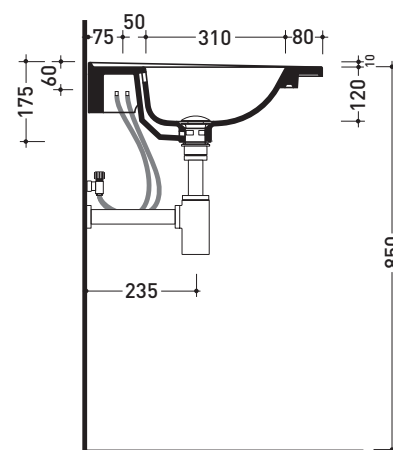

BM70L Bloom 70

Consolle cm 72 sospesa - da mobile

• CON TROPPOPIENO • PREDISPOSTO TRE FORI RUBINETTO

Complementi: **Struttura portasciugamani (BM70S)**
Box base portaconsolle sospesa H50 2 cassetti (BBX809)
Box base portaconsolle sospesa H50 1 cassetto (BBX805)
Box base portaconsolle sospesa H25 1 cassetto (BBX991)
Rubinetti lavabo linea ONE - NOKÉ - FOLD
Accessori linea TWO - HOOP - NOKÉ - FOLD

Accessori tecnici: **Sifone cromo (SIFL/CR) - Sifone telescopico cromo (SIFL066)**
Piletta Stop & Go (PLSG)
Piletta Stop & Go in ceramica (PLCE)
Set 2 pezzi rubinetto filtro cromo (RF026)
Kit fissaggio parete (9002)

Dim. Imballo | Peso kg | Pz. Pallet n°

UNI EN 14688 - CL20 Dop-No14688

vista zenitale / zenital view

vista zenitale / zenital view

vista frontale / frontal view

sezione longitudinale / section

dimensioni in mm

Le misure dimensionali riportate hanno una tolleranza del 2%

CERAMICA: finiture lucide

finiture opache

finiture cangianti