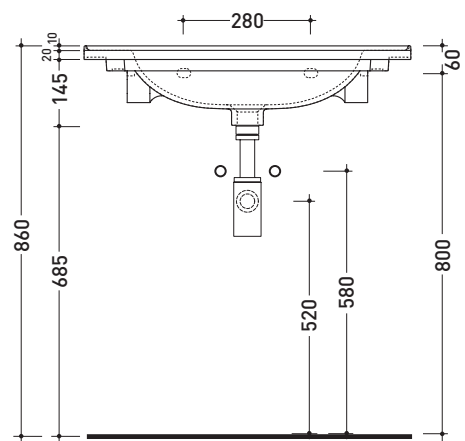

BM70L Bloom 70

Consolle cm 72 sospesa - da mobile

• CON TROPPOPIENO • PREDISPOSTO TRE FORI RUBINETTO

Complementi: **Struttura portasciugamani (BM70S)**
Box base portaconsolle sospesa H50 2 cassetti (BBX809)
Box base portaconsolle sospesa H50 1 cassetto (BBX805)
Box base portaconsolle sospesa H25 1 cassetto (BBX991)
Rubinetti lavabo linea ONE - NOKÉ - FOLD
Accessori linea TWO - HOOP - NOKÉ - FOLD

Dim. Imballo | Peso kg | Pz. Pallet n°

UNI EN 14688 - CL20 Dop-No14688

vista zenitale / zenital view

vista zenitale / zenital view

vista frontale / frontal view

sezione longitudinale / section

dimensioni in mm

Le misure dimensionali riportate hanno una tolleranza del 2%

CERAMICA: finiture lucide

finiture opache

finiture cangianti