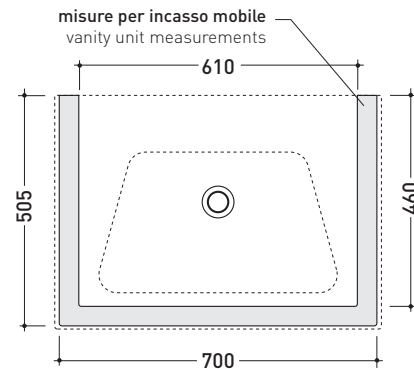

BM70L Bloom 70

Consolle cm 72 sospesa - da mobile

• CON TROPPOPIENO • PREDISPOSTO TRE FORI RUBINETTO

Complementi: **Struttura portasciugamani (BM70S)**
Box base portaconsolle sospesa H50 2 cassetti (BBX809)
Box base portaconsolle sospesa H50 1 cassetto (BBX805)
Box base portaconsolle sospesa H25 1 cassetto (BBX991)
Rubinetti lavabo linea ONE - NOKÉ - FOLD
Accessori linea TWO - HOOP - NOKÉ - FOLD

Dim. Imballo | Peso kg | Pz. Pallet n°

UNI EN 14688 - CL20 Dop-No14688

vista zenitale / zenital view

vista zenitale / zenital view

vista frontale / frontal view

sezione longitudinale / section

dimensioni in mm

Le misure dimensionali riportate hanno una tolleranza del 2%

CERAMICA: finiture lucide

finiture opache

finiture cangianti