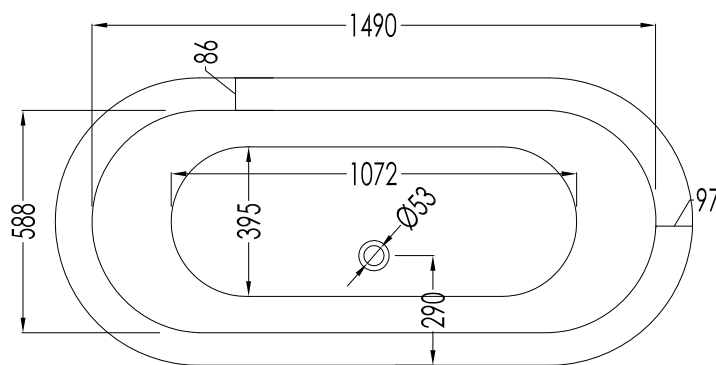

## CHÉRIE COPPER EFFECT

design **Paola Ciarmatori**

PIEDE MODELLO: FLORA  
FOOT MODEL: FLORA

2MRCHERIEVARFL

- ▶ VASCA (SENZA FORI) CON PIEDI MODELLO FLORA
- ▶ VASCA:
  - MATERIALE: ghisa con verniciatura esterna effetto rame
- ▶ FINITURA PIEDI: rame antico
- ▶ TOLLERANZA: ± 2 %
- ▶ DIMENSIONE IMBALLO: mm 2000x900x1000 H
- ▶ PESO NETTO: 175 Kg
- ▶ PESO LORDO: 205 Kg
- ▶ VOLUME: 120 L

**N.B.** Tutte le misure sono in millimetri. Questo disegno è di proprietà Devon&Devon.  
Non può essere riprodotto o trasmesso a terzi senza autorizzazione.

- ▶ BATHTUB (WITHOUT HOLES) WITH FLORA MODEL FEET
- ▶ BATHTUB:
  - MATERIAL: cast iron with outside in a copper effect finish
- ▶ FEET FINISH: antiqued copper
- ▶ TOLERANCE: ± 2 %
- ▶ PACKAGING SIZE: mm 2000x900x1000 H
- ▶ NET WEIGHT: 175 Kg
- ▶ GROSS WEIGHT: 205 Kg
- ▶ VOLUME: 120 L

**N.B.** All measurements are in millimetres. This drawing is property of Devon&Devon.  
It may not be reproduced or transmitted to third parties without authorization.