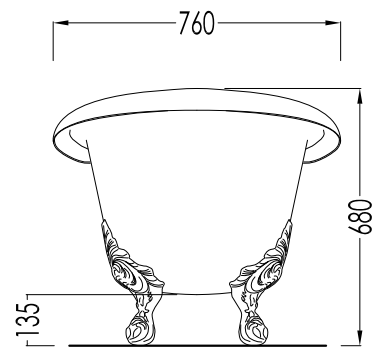

## CHÉRIE COPPER EFFECT

design **Paola Ciarmatori**

PIEDE MODELLO: FLORA  
FOOT MODEL: FLORA

2MRCHERIEVARFL

- ▶ VASCA (SENZA FORI) CON PIEDI MODELLO FLORA
- ▶ VASCA:
  - MATERIALE: ghisa con verniciatura esterna effetto rame
- ▶ FINITURA PIEDI: rame antico
- ▶ TOLLERANZA: ± 2 %
- ▶ DIMENSIONE IMBALLO: mm 2000x900x1000 H
- ▶ PESO NETTO: 175 Kg
- ▶ PESO LORDO: 205 Kg
- ▶ VOLUME: 120 L

**N.B.** Tutte le misure sono in millimetri. Questo disegno è di proprietà Devon&Devon.  
Non può essere riprodotto o trasmesso a terzi senza autorizzazione.

- ▶ BATHTUB (WITHOUT HOLES) WITH FLORA MODEL FEET
- ▶ BATHTUB:
  - MATERIAL: cast iron with outside in a copper effect finish
- ▶ FEET FINISH: antiqued copper
- ▶ TOLERANCE: ± 2 %
- ▶ PACKAGING SIZE: mm 2000x900x1000 H
- ▶ NET WEIGHT: 175 Kg
- ▶ GROSS WEIGHT: 205 Kg
- ▶ VOLUME: 120 L

**N.B.** All measurements are in millimetres. This drawing is property of Devon&Devon.  
It may not be reproduced or transmitted to third parties without authorization.