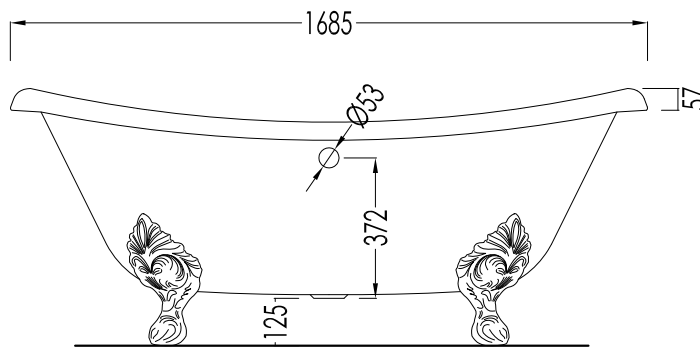

## CHÉRIE COPPER EFFECT

design **Paola Ciarmatori**

PIEDE MODELLO: FLORA  
FOOT MODEL: FLORA

2MRCHERIEVARFL

- ▶ VASCA (SENZA FORI) CON PIEDI MODELLO FLORA
- ▶ VASCA:
  - MATERIALE: ghisa con verniciatura esterna effetto rame
- ▶ FINITURA PIEDI: rame antico
- ▶ TOLLERANZA: ± 2 %
- ▶ DIMENSIONE IMBALLO: mm 2000x900x1000 H
- ▶ PESO NETTO: 175 Kg
- ▶ PESO LORDO: 205 Kg
- ▶ VOLUME: 120 L

**N.B.** Tutte le misure sono in millimetri. Questo disegno è di proprietà Devon&Devon.  
Non può essere riprodotto o trasmesso a terzi senza autorizzazione.

- ▶ BATHTUB (WITHOUT HOLES) WITH FLORA MODEL FEET
- ▶ BATHTUB:
  - MATERIAL: cast iron with outside in a copper effect finish
- ▶ FEET FINISH: antiqued copper
- ▶ TOLERANCE: ± 2 %
- ▶ PACKAGING SIZE: mm 2000x900x1000 H
- ▶ NET WEIGHT: 175 Kg
- ▶ GROSS WEIGHT: 205 Kg
- ▶ VOLUME: 120 L

**N.B.** All measurements are in millimetres. This drawing is property of Devon&Devon.  
It may not be reproduced or transmitted to third parties without authorization.