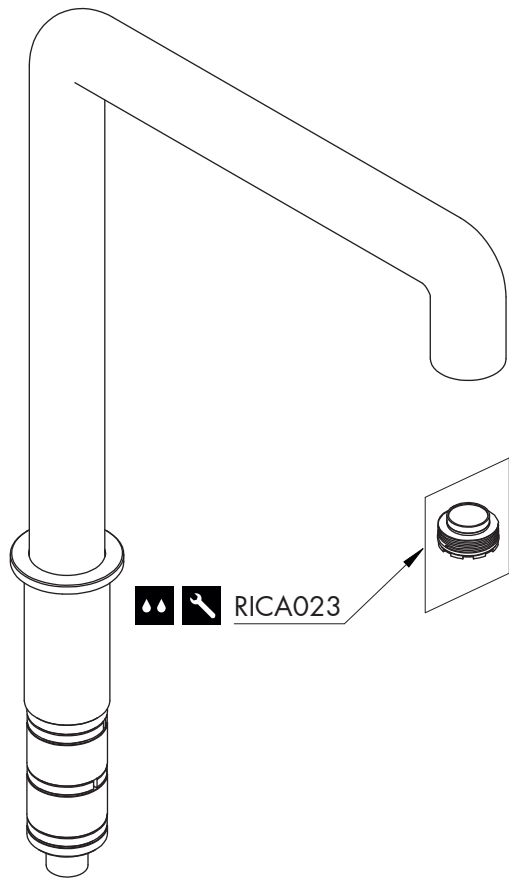

CAR22 _REV11

RICAMBI / SPARE PARTS

RICA023	Aeratore / Aerator	13,5 l/min / 3.6 gpm
RICB033	Carter / Carter	
RICF002	Flessibile / Hose	
RICS001	Kit di fissaggio / Fixing kit	
RICT014	Raccordo / Fitting	

RICA023