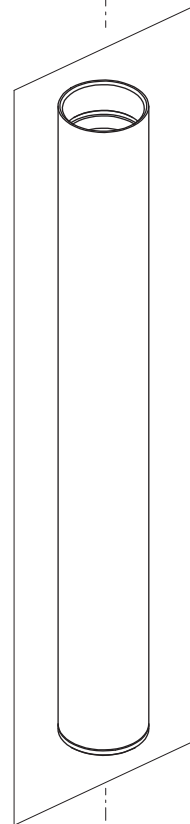

RICB033

RICS001