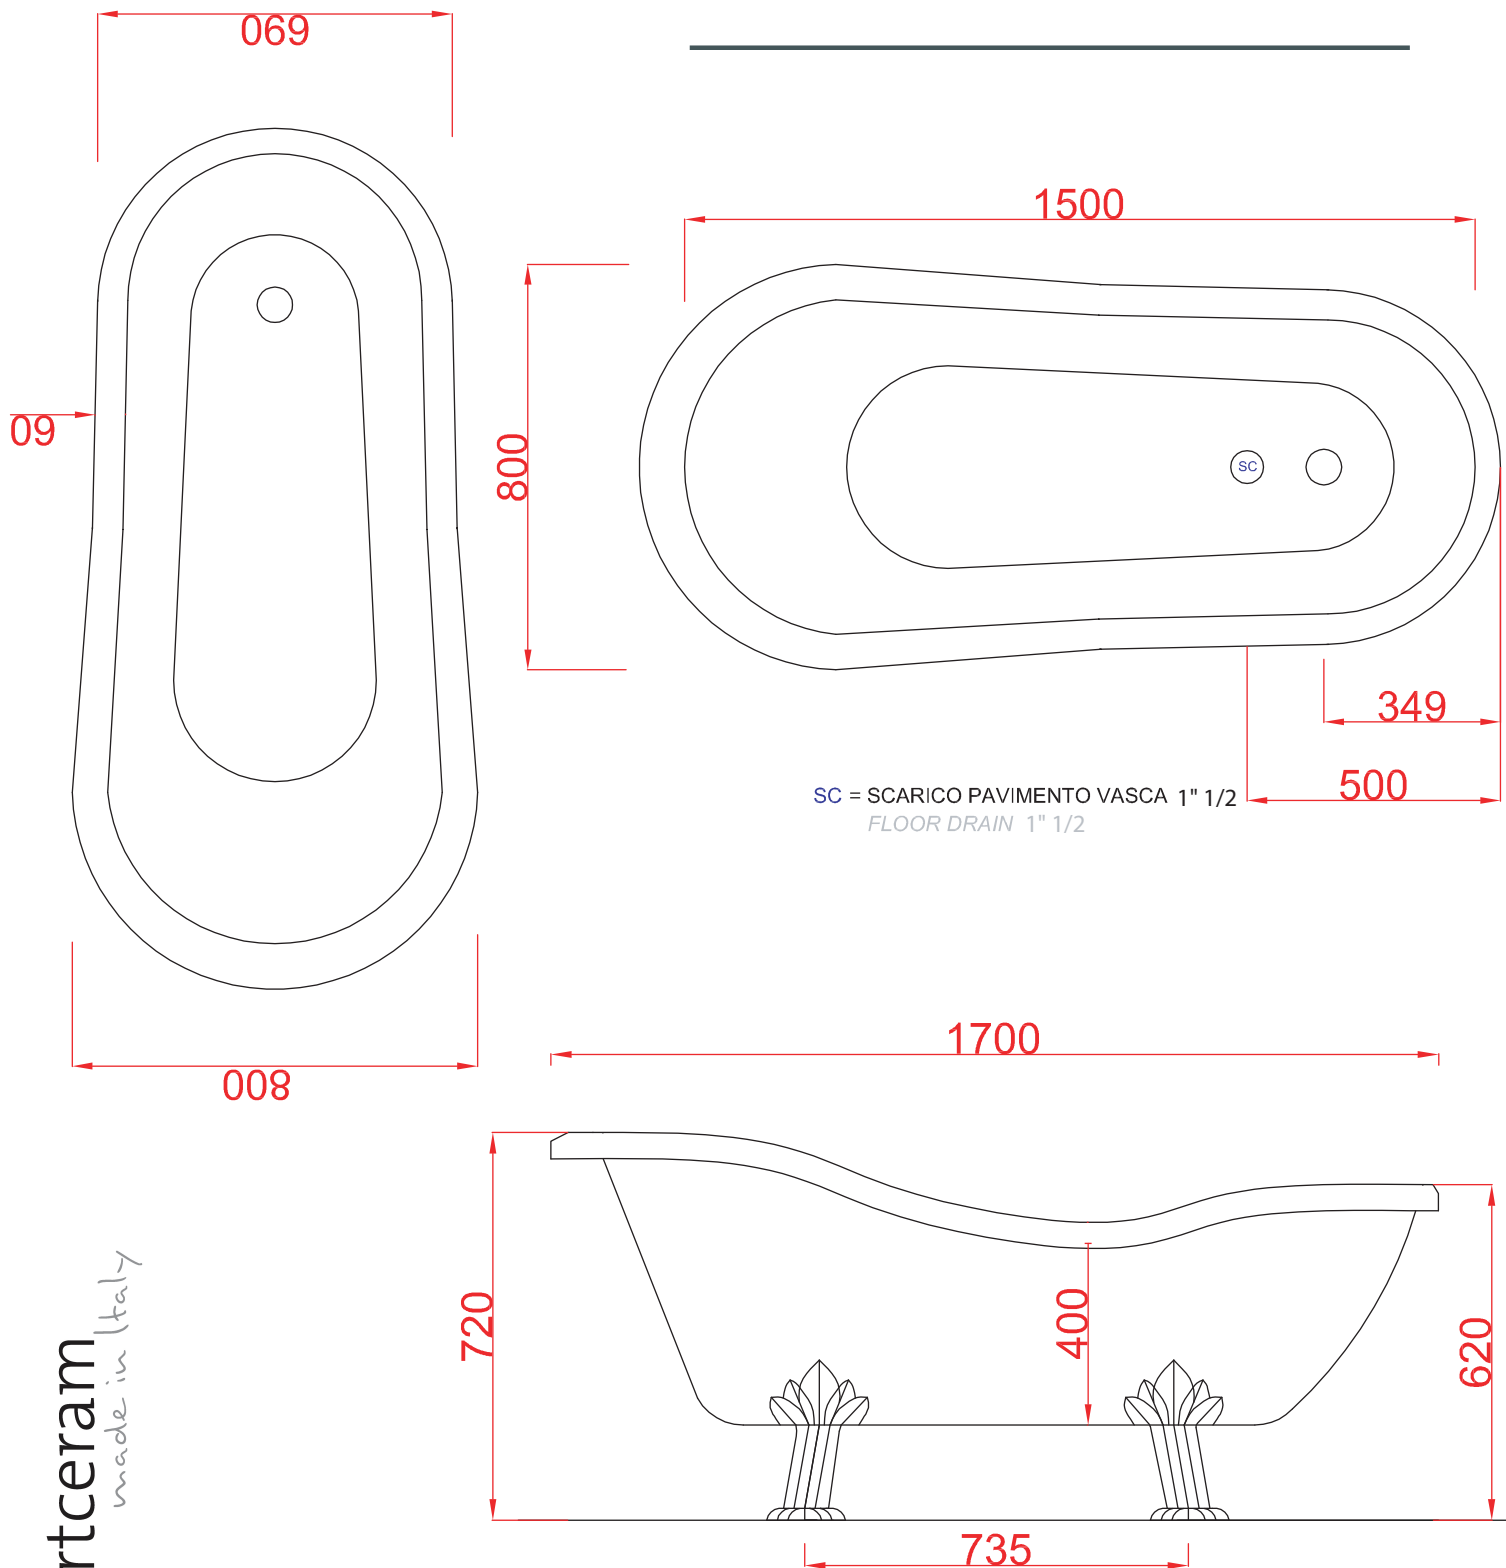

ART CERAM

ARTCERAM SRL
VIA MONSIGNOR TENDERINI SNC
01033 CIVITA CASTELLANA (VT) - ITALY
T. (+39) 0761 599499
F. (+39) 0761 514232
E. INFO@ARTCERAM.IT
W. WWW.ARTCERAM.IT

HERMITAGE | HEW001

vasca 80*150*72
bathtub 80*150*72

PESO/WEIGHT: KG 20

the.artceram
made in Italy

N.B. Le misure indicate possono subire una variazione dell'0,6% circa, dovuta ad usura stampi e a variazioni delle caratteristiche tecniche relative alle materie prime che compongono l'impasto.

N.B. Indicated size could have a variation of about 0,6% due to usure of the moulds or the variations of the materials' technical characteristics used in the mixture.