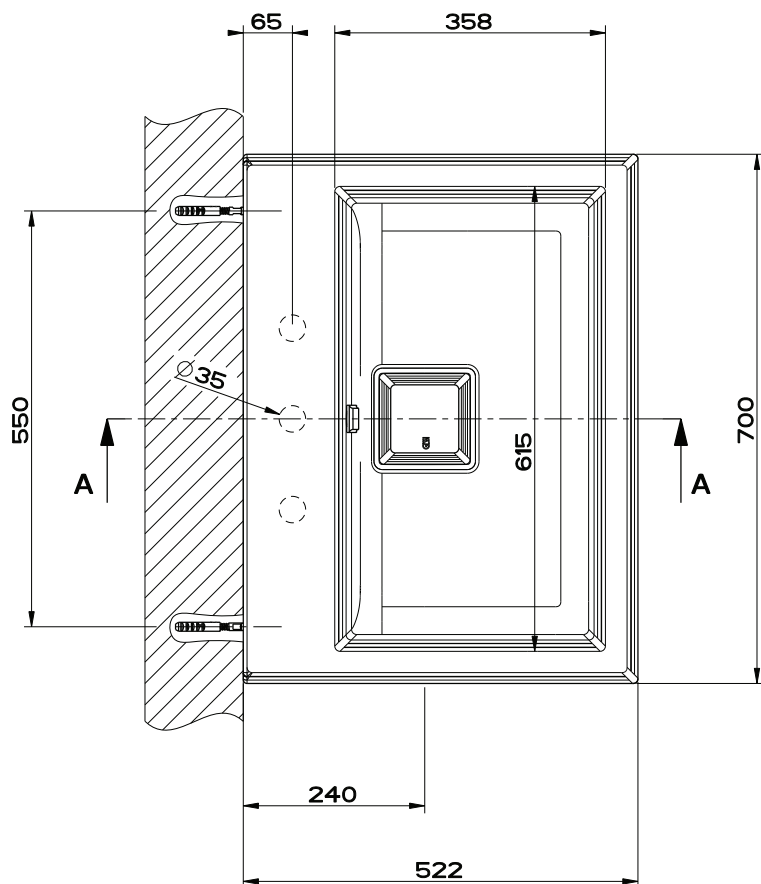

GESSI

Gessi Sp.A. Parco Gessi, 13037 Serravalle Sesia (Vercelli) Italy
Tel.0039 0163 454111 Fax.0039 0163 453150
www.gessi.com e-mail: gessi@gessi.it aprile 2014 copyright © GESSI S.p.A.

ELEGANZA 46811

LAVABO 700X550X150 - BIANCO

formato / size

A4

Rev.

0

codice cliente / client code

Standard