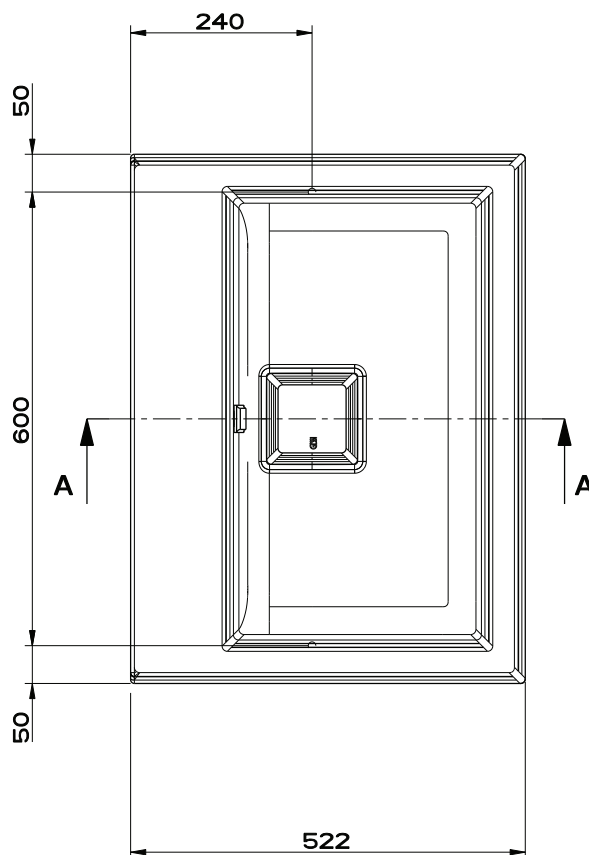

GESSI

Gessi Sp.A. Parco Gessi, 13037 Serravalle Sesia (Vercelli) Italy
Tel.0039 0163 454111 Fax.0039 0163 453150
www.gessi.com e-mail: gessi@gessi.it aprile 2014 copyright © GESSI S.p.A.

ELEGANZA 46811

LAVABO 700X550X150 - BIANCO

formato / size

A4

Rev.

0

codice cliente / client code

Standard