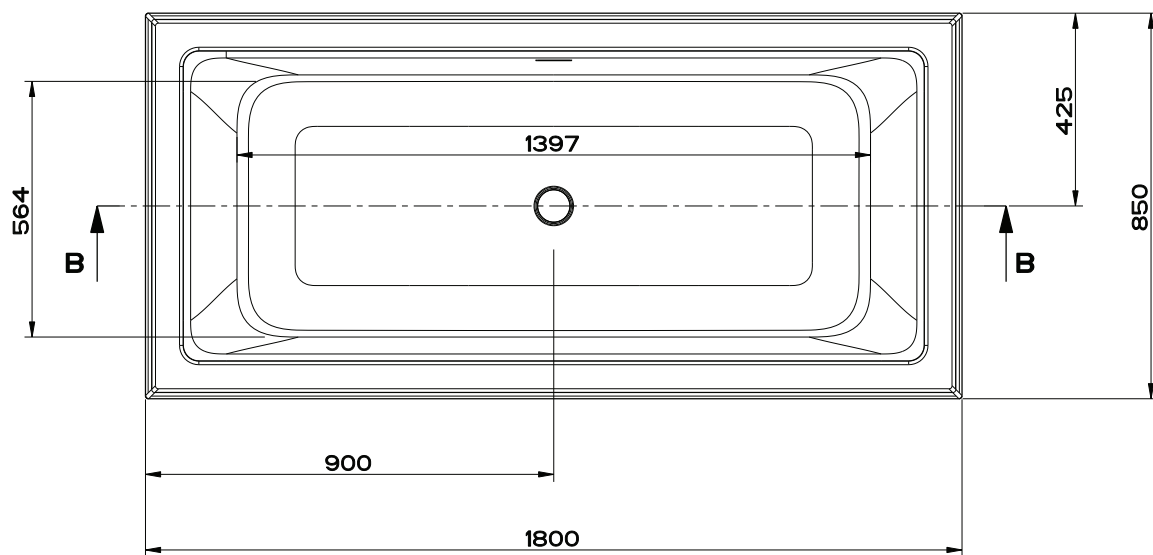

capacita' d'acqua al troppo pieno : 335 litri circa  
 Overflow water capacity : 335 litres approx

Peso della vasca : 160.Kg  
 Weight of the tank : 160.Kg

Gessi Sp.A. Parco Gessi, 13037 Serravalle Sesia (Vercelli) Italy  
 Tel.0039 0163 454111 Fax.0039 0163 453150  
 www.gessi.com e-mail: gessi@gessi.it aprile 2014 copyright © GESSI S.p.A.

**ELEGANZA 46715**

VASCA FREESTANDING 1800X850X550

formato / size  
**A4**

Rev.  
**0**

codice cliente / client code  
**Standard**