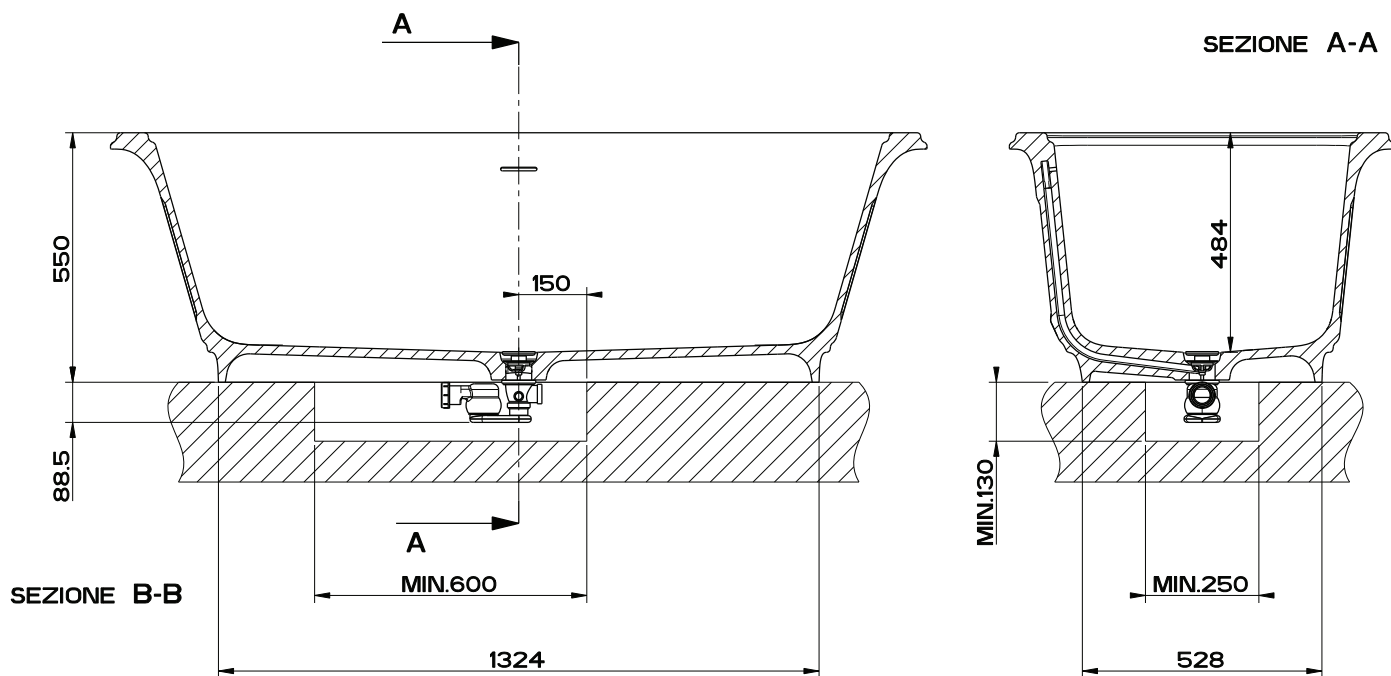

capacita' d'acqua al troppo pieno : 335 litri circa  
 Overflow water capacity : 335 litres approx

Peso della vasca : 160.Kg  
 Weight of the tank : 160.Kg

Gessi Sp.A. Parco Gessi, 13037 Serravalle Sesia (Vercelli) Italy  
 Tel.0039 0163 454111 Fax.0039 0163 453150  
 www.gessi.com e-mail: gessi@gessi.it aprile 2014 copyright © GESSI S.p.A.

**ELEGANZA 46715**

VASCA FREESTANDING 1800X850X550

formato / size  
**A4**

Rev.  
**0**

codice cliente / client code  
**Standard**