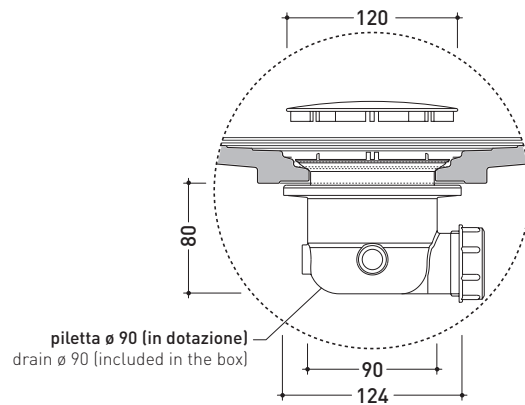

Water Drop

➔ **FLAMINIA.**

design **LUCA CIMARRA**

2005

DR80 Water Drop 80

Piatto doccia cm 80 appoggio - incasso
(completo di piletta e sifone ø 90mm)

Complementi: **Cabina doccia componibile Bamboo**
Rubinetti doccia linea ONE - NOKE' - SI - FOLD
Accessori linea TWO - HOOP - NOKE' - FOLD

Dim. Imballo **80,5 x 55 x 83 cm** | Peso **33 kg** | Pz. Pallet n° **10**

vista zenitale / zenital view

vista frontale / frontal view

sezione longitudinale / section

Piletta sifonata / Drainage
Portata / Flow rate: 0,52 l/sec (EN 274 >0,4 l/sec)

dettaglio piletta / drain detail

dettaglio del bordo / shower tray rim detail

dimensioni in mm

maggio 2015

CERAMICA: finiture lucide

finiture opache

COLORI IN ELIMINAZIONE

Water Drop

Dim. Imballo 120,5 x 55 x 83 cm | Peso 50 kg | Pz. Pallet n° 10

vista zenitale / zenital view

vista frontale / frontal view

sezione longitudinale / section

Piletta sifonata / Drainage
Portata / Flow rate: 0,52 l/sec (EN 274 >0,4 l/sec)