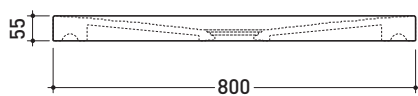

Water Drop

➔ **FLAMINIA.**

design **LUCA CIMARRA**

2005

DR80 Water Drop 80

Piatto doccia cm 80 appoggio - incasso
(completo di piletta e sifone ø 90mm)

Complementi: **Cabina doccia componibile Bamboo**
Rubinetti doccia linea ONE - NOKE' - SI - FOLD
Accessori linea TWO - HOOP - NOKE' - FOLD

Dim. Imballo **80,5 x 55 x 83 cm** | Peso **33 kg** | Pz. Pallet n° **10**

vista zenitale / zenital view

vista frontale / frontal view

sezione longitudinale / section

Piletta sifonata / Drainage
Portata / Flow rate: 0,52 l/sec (EN 274 >0,4 l/sec)

dettaglio piletta / drain detail

dettaglio del bordo / shower tray rim detail

dimensioni in mm

maggio 2015

CERAMICA: finiture lucide

finiture opache

COLORI IN ELIMINAZIONE

Water Drop

Dim. Imballo 120,5 x 55 x 83 cm | Peso 50 kg | Pz. Pallet n° 10

vista zenitale / zenital view

vista frontale / frontal view

sezione longitudinale / section

Piletta sifonata / Drainage
Portata / Flow rate: 0,52 l/sec (EN 274 >0,4 l/sec)