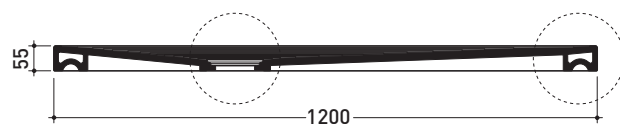

dettaglio piletta / drain detail

dettaglio del bordo / shower tray rim detail

dimensioni in mm

maggio 2015

CERAMICA: finiture lucide

finiture opache

COLORI IN ELIMINAZIONE

Water Drop

➔ **FLAMINIA.**

design **LUCA CIMARRA**

2005

DR120 Water Drop 120

Piatto doccia cm 120 appoggio - incasso
(completo di piletta e sifone ø 90mm)

Complementi: **Cabina doccia componibile Bamboo**
Rubinetti doccia linea ONE - NOKE' - SI - FOLD
Accessori linea TWO - HOOP - NOKE' - FOLD

Dim. Imballo 120,5 x 55 x 83 cm | Peso 50 kg | Pz. Pallet n° 10

vista zenitale / zenital view

vista frontale / frontal view

sezione longitudinale / section

Piletta sifonata / Drainage
Portata / Flow rate: 0,52 l/sec (EN 274 >0,4 l/sec)

dettaglio piletta / drain detail

dettaglio del bordo / shower tray rim detail

dimensioni in mm

maggio 2015

CERAMICA: finiture lucide

finiture opache

COLORI IN ELIMINAZIONE