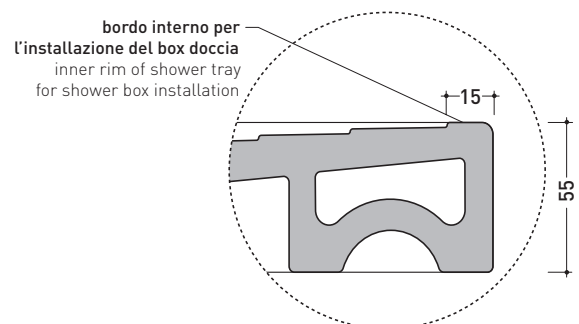

dettaglio piletta / drain detail

dettaglio del bordo / shower tray rim detail

dimensioni in mm

maggio 2015

CERAMICA: finiture lucide

finiture opache

COLORI IN ELIMINAZIONE

Water Drop

➔ **FLAMINIA.**

design **LUCA CIMARRA**

2005

DR120 Water Drop 120

Piatto doccia cm 120 appoggio - incasso
(completo di piletta e sifone ø 90mm)

Complementi: **Cabina doccia componibile Bamboo**
Rubinetti doccia linea ONE - NOKE' - SI - FOLD
Accessori linea TWO - HOOP - NOKE' - FOLD

Dim. Imballo 120,5 x 55 x 83 cm | Peso 50 kg | Pz. Pallet n° 10

vista zenitale / zenital view

vista frontale / frontal view

sezione longitudinale / section

Piletta sifonata / Drainage
Portata / Flow rate: 0,52 l/sec (EN 274 >0,4 l/sec)

dettaglio piletta / drain detail

dettaglio del bordo / shower tray rim detail

dimensioni in mm

maggio 2015

CERAMICA: finiture lucide

finiture opache

COLORI IN ELIMINAZIONE