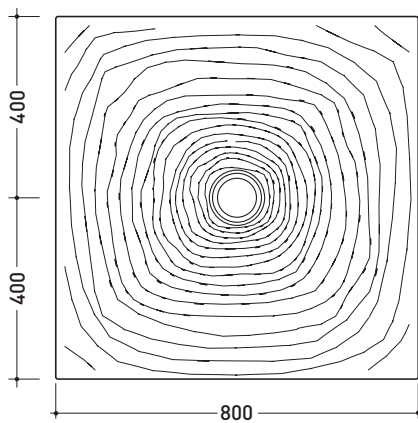

Water Drop

➔ **FLAMINIA.**

design **LUCA CIMARRA**

2005

DR80 Water Drop 80

Piatto doccia cm 80 appoggio - incasso
(completo di piletta e sifone ø 90mm)

Complementi: **Cabina doccia componibile Bamboo**
Rubinetti doccia linea ONE - NOKE' - SI - FOLD
Accessori linea TWO - HOOP - NOKE' - FOLD

Dim. Imballo **80,5 x 55 x 83 cm** | Peso **33 kg** | Pz. Pallet n° **10**

vista zenitale / zenital view

vista frontale / frontal view

sezione longitudinale / section

Piletta sifonata / Drainage
Portata / Flow rate: 0,52 l/sec (EN 274 >0,4 l/sec)

dettaglio piletta / drain detail

dettaglio del bordo / shower tray rim detail

dimensioni in mm

maggio 2015

CERAMICA: finiture lucide

finiture opache

COLORI IN ELIMINAZIONE

Water Drop

Dim. Imballo 120,5 x 55 x 83 cm | Peso 50 kg | Pz. Pallet n° 10

vista zenitale / zenital view

vista frontale / frontal view

sezione longitudinale / section

Piletta sifonata / Drainage
Portata / Flow rate: 0,52 l/sec (EN 274 >0,4 l/sec)