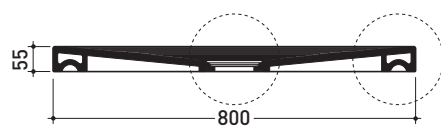

Water Drop

➔ **FLAMINIA.**

design **LUCA CIMARRA**

2005

DR80 Water Drop 80

Piatto doccia cm 80 appoggio - incasso
(completo di piletta e sifone ø 90mm)

Complementi: **Cabina doccia componibile Bamboo**
Rubinetti doccia linea ONE - NOKE' - SI - FOLD
Accessori linea TWO - HOOP - NOKE' - FOLD

Dim. Imballo **80,5 x 55 x 83 cm** | Peso **33 kg** | Pz. Pallet n° **10**

vista zenitale / zenital view

vista frontale / frontal view

sezione longitudinale / section

Piletta sifonata / Drainage
Portata / Flow rate: 0,52 l/sec (EN 274 >0,4 l/sec)

dettaglio piletta / drain detail

dettaglio del bordo / shower tray rim detail

dimensioni in mm

maggio 2015

CERAMICA: finiture lucide

finiture opache

COLORI IN ELIMINAZIONE

Water Drop

Dim. Imballo 120,5 x 55 x 83 cm | Peso 50 kg | Pz. Pallet n° 10

vista zenitale / zenital view

vista frontale / frontal view

sezione longitudinale / section

Piletta sifonata / Drainage
Portata / Flow rate: 0,52 l/sec (EN 274 >0,4 l/sec)