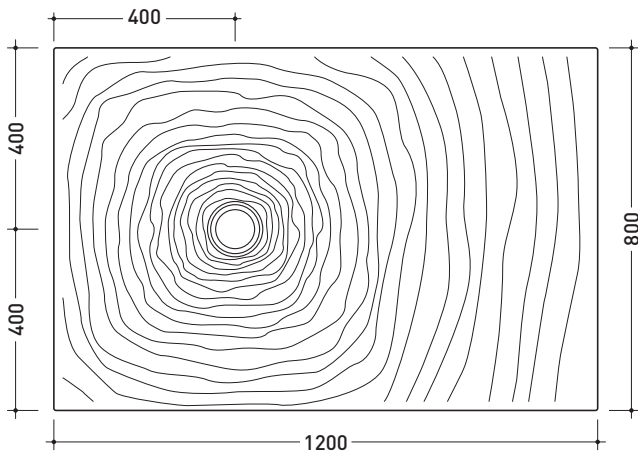

Dim. Imballo **80,5 x 55 x 83 cm** | Peso **33 kg** | Pz. Pallet n° **10**

vista zenitale / zenital view

vista frontale / frontal view

sezione longitudinale / section

Piletta sifonata / Drainage
Portata / Flow rate: 0,52 l/sec (EN 274 >0,4 l/sec)

dettaglio piletta / drain detail

dettaglio del bordo / shower tray rim detail

dimensioni in mm

maggio 2015

CERAMICA: finiture lucide

finiture opache

COLORI IN ELIMINAZIONE

Water Drop

➔ **FLAMINIA.**

design **LUCA CIMARRA**

2005

DR120 Water Drop 120

Piatto doccia cm 120 appoggio - incasso
(completo di piletta e sifone ø 90mm)

Complementi: **Cabina doccia componibile Bamboo**
Rubinetti doccia linea ONE - NOKE' - SI - FOLD
Accessori linea TWO - HOOP - NOKE' - FOLD

Dim. Imballo 120,5 x 55 x 83 cm | Peso 50 kg | Pz. Pallet n° 10

vista zenitale / zenital view

vista frontale / frontal view

sezione longitudinale / section

Piletta sifonata / Drainage
Portata / Flow rate: 0,52 l/sec (EN 274 >0,4 l/sec)