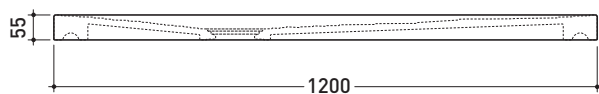

dettaglio piletta / drain detail

dettaglio del bordo / shower tray rim detail

dimensioni in mm

maggio 2015

CERAMICA: finiture lucide

finiture opache

COLORI IN ELIMINAZIONE

Water Drop

➔ **FLAMINIA.**

design **LUCA CIMARRA**

2005

DR120 Water Drop 120

Piatto doccia cm 120 appoggio - incasso
(completo di piletta e sifone ø 90mm)

Complementi: **Cabina doccia componibile Bamboo**
Rubinetti doccia linea ONE - NOKE' - SI - FOLD
Accessori linea TWO - HOOP - NOKE' - FOLD

Dim. Imballo 120,5 x 55 x 83 cm | Peso 50 kg | Pz. Pallet n° 10

vista zenitale / zenital view

vista frontale / frontal view

sezione longitudinale / section

Piletta sifonata / Drainage
Portata / Flow rate: 0,52 l/sec (EN 274 >0,4 l/sec)

dettaglio piletta / drain detail

dettaglio del bordo / shower tray rim detail

dimensioni in mm

maggio 2015

CERAMICA: finiture lucide

finiture opache

COLORI IN ELIMINAZIONE