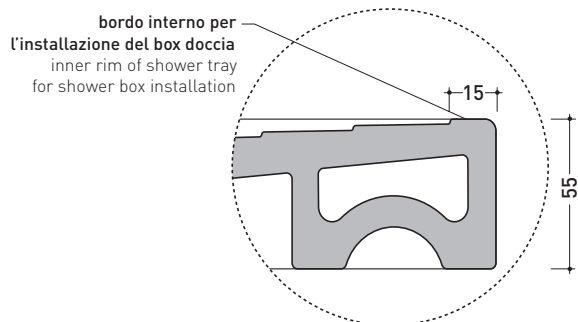

Water Drop

➔ **FLAMINIA.**

design **LUCA CIMARRA**

2005

DR80 Water Drop 80

Piatto doccia cm 80 appoggio - incasso
(completo di piletta e sifone ø 90mm)

Complementi: **Cabina doccia componibile Bamboo**
Rubinetti doccia linea ONE - NOKE' - SI - FOLD
Accessori linea TWO - HOOP - NOKE' - FOLD

Dim. Imballo **80,5 x 55 x 83 cm** | Peso **33 kg** | Pz. Pallet n° **10**

vista zenitale / zenital view

vista frontale / frontal view

sezione longitudinale / section

Piletta sifonata / Drainage
Portata / Flow rate: 0,52 l/sec (EN 274 >0,4 l/sec)

dettaglio piletta / drain detail

dettaglio del bordo / shower tray rim detail

dimensioni in mm

maggio 2015

CERAMICA: finiture lucide

finiture opache

COLORI IN ELIMINAZIONE

Water Drop

Dim. Imballo 120,5 x 55 x 83 cm | Peso 50 kg | Pz. Pallet n° 10

vista zenitale / zenital view

vista frontale / frontal view

sezione longitudinale / section

Piletta sifonata / Drainage
Portata / Flow rate: 0,52 l/sec (EN 274 >0,4 l/sec)