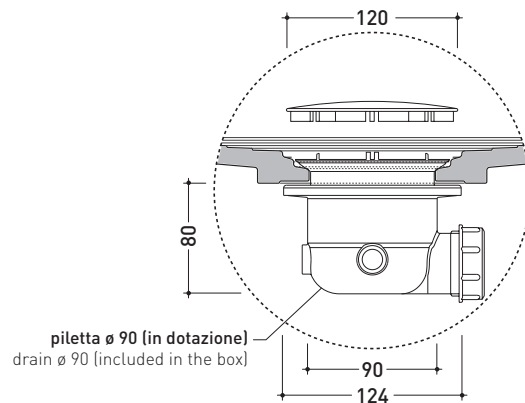

Dim. Imballo **80,5 x 55 x 83 cm** | Peso **33 kg** | Pz. Pallet n° **10**

vista zenitale / zenital view

vista frontale / frontal view

sezione longitudinale / section

Piletta sifonata / Drainage
Portata / Flow rate: 0,52 l/sec (EN 274 >0,4 l/sec)

➔ **FLAMINIA.**

design **LUCA CIMARRA**

2005

DR120 Water Drop 120

Piatto doccia cm 120 appoggio - incasso
(completo di piletta e sifone ø 90mm)

Complementi: **Cabina doccia componibile Bamboo**
Rubinetti doccia linea ONE - NOKE' - SI - FOLD
Accessori linea TWO - HOOP - NOKE' - FOLD

Dim. Imballo 120,5 x 55 x 83 cm | Peso 50 kg | Pz. Pallet n° 10

vista zenitale / zenital view

vista frontale / frontal view

sezione longitudinale / section

Piletta sifonata / Drainage
Portata / Flow rate: 0,52 l/sec (EN 274 >0,4 l/sec)

dettaglio piletta / drain detail

dettaglio del bordo / shower tray rim detail

dimensioni in mm

maggio 2015

CERAMICA: finiture lucide

finiture opache

COLORI IN ELIMINAZIONE