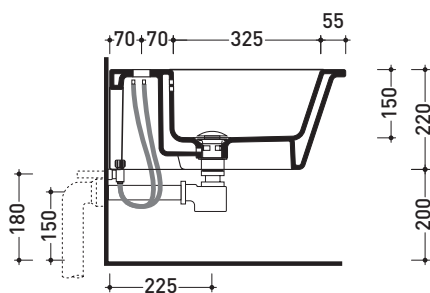

Technical accessories: Universal fixing bracket for wall hung wc/bidet (41/P)

Package dim. 53 x 37 x 34,5 cm | Weight 21 kg | Pz. Pallet n° 15

vista zenitale / zenital view

dettaglio erogatore / bidet jet detail

Package dim. **53 x 37 x 25 cm** | Weight **18 kg** | Pz. Pallet n° **15**

vista zenitale / zenital view

vista laterale / lateral view

sezione longitudinale / section

vista retro / back view

size in mm

may 2015