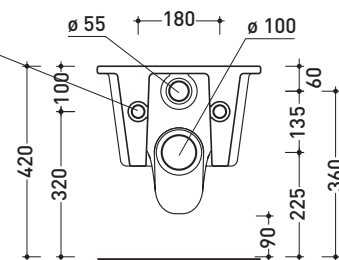

Technical accessories: Universal fixing bracket for wall hung wc/bidet (41/P)

Package dim. 53 x 37 x 34,5 cm | Weight 20 kg | Pz. Pallet n° 15

vista zenitale / zenital view

vista laterale / lateral view

sezione longitudinale / section

Technical accessories: Universal fixing bracket for wall hung wc/bidet (41/P)

Package dim. 53 x 37 x 34,5 cm | Weight 21 kg | Pz. Pallet n° 15

vista zenitale / zenital view

dettaglio erogatore / bidet jet detail

Package dim. **53 x 37 x 25 cm** | Weight **18 kg** | Pz. Pallet n° **15**

vista zenitale / zenital view

vista laterale / lateral view

sezione longitudinale / section

vista retro / back view

size in mm

may 2015