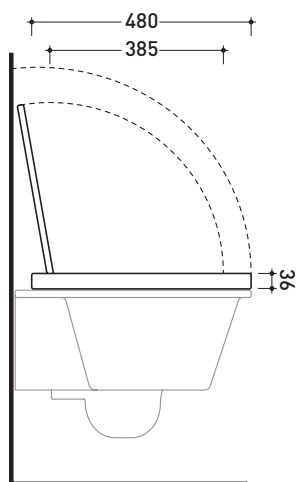

Package dim. **53 x 37 x 25 cm** | Weight **18 kg** | Pz. Pallet n° **15**

vista zenitale / zenital view

vista laterale / lateral view

sezione longitudinale / section

vista retro / back view

size in mm

may 2015

## VLCW01

Polyester seat & cover

Complements: **Volo wall hung wc (VL118)**

Package dim. **51 x 40 x 6 cm** | Weight **4 kg** | Pz. Pallet n° -

vista zenitale / zenital view

vista laterale / lateral view

vista frontale / frontal view

## VLCW02

Thermosetting wrapping seat & cover

Complements: **Volo wall hung wc** (VL118)

Package dim. **51 x 40 x 6 cm** | Weight **3 kg** | Pz. Pallet n° -

vista zenitale / zenital view

vista laterale / lateral view