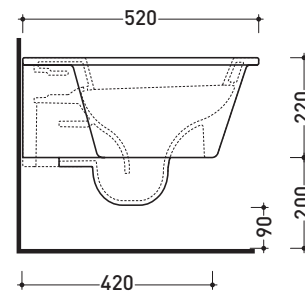

Technical accessories: Universal fixing bracket for wall hung wc/bidet (41/P)

Package dim. 53 x 37 x 34,5 cm | Weight 20 kg | Pz. Pallet n° 15

vista zenitale / zenital view

vista laterale / lateral view

sezione longitudinale / section

Technical accessories: Universal fixing bracket for wall hung wc/bidet (41/P)

Package dim. 53 x 37 x 34,5 cm | Weight 21 kg | Pz. Pallet n° 15

vista zenitale / zenital view

dettaglio erogatore / bidet jet detail

Package dim. **53 x 37 x 25 cm** | Weight **18 kg** | Pz. Pallet n° **15**

vista zenitale / zenital view

vista laterale / lateral view

sezione longitudinale / section

vista retro / back view

size in mm

may 2015