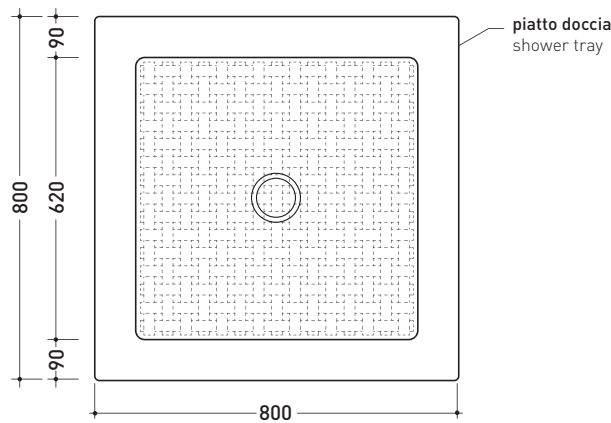

vista frontale / frontal view

vista laterale / lateral view

vista zenitale / zenital view

size in mm

may 2015

**BRASS:** glossy finish

Chrome

design **ALESSIO PINTO**

Package dim. shower tray	<b>80,5 x 9 x 82 cm</b>	Weight <b>36 kg</b>	Pz. Pallet n° <b>1</b>
Package dim. ceramic grid	<b>62 x 4,5 x 61 cm</b>	Weight <b>12 kg</b>	Pz. Pallet n° <b>1</b>

vista zenitale / zenital view