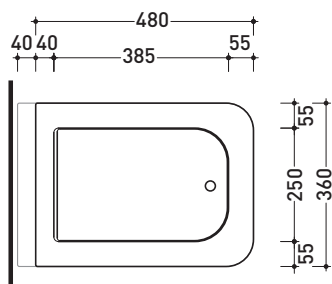

Technical accessories: Universal fixing bracket for wall hung wc/bidet (41/P)

Package dim. 53 x 37 x 34,5 cm | Weight 20 kg | Pz. Pallet n° 15

vista zenitale / zenital view

vista laterale / lateral view

sezione longitudinale / section

Technical accessories: Universal fixing bracket for wall hung wc/bidet (41/P)

Package dim. 53 x 37 x 34,5 cm | Weight 21 kg | Pz. Pallet n° 15

vista zenitale / zenital view

dettaglio erogatore / bidet jet detail

Package dim. **53 x 37 x 25 cm** | Weight **18 kg** | Pz. Pallet n° **15**

vista zenitale / zenital view

vista laterale / lateral view

sezione longitudinale / section

vista retro / back view

size in mm

may 2015

## VLCW01

Polyester seat & cover

Complements: **Volo wall hung wc (VL118)**

Package dim. **51 x 40 x 6 cm** | Weight **4 kg** | Pz. Pallet n° -

vista zenitale / zenital view

vista laterale / lateral view

vista frontale / frontal view