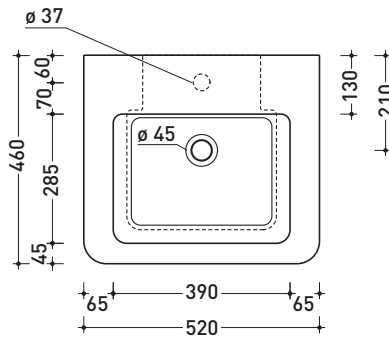

Technical accessories: Universal fixing bracket for wall hung wc/bidet (41/P)

Package dim. 53 x 37 x 34,5 cm | Weight 20 kg | Pz. Pallet n° 15

vista zenitale / zenital view

vista laterale / lateral view

sezione longitudinale / section

Package dim. **53 x 37 x 25 cm** | Weight **18 kg** | Pz. Pallet n° **15**

vista zenitale / zenital view

vista laterale / lateral view

sezione longitudinale / section

vista retro / back view

size in mm

may 2015

size in mm

may 2015

**BRASS:** glossy finish

Chrome

design **ALESSIO PINTO**

**2008**

Package dim. **53,5 x 20 x 48 cm** | Weight **15 kg** | Pz. Pallet n° **18**

vista zenitale / zenital view

foro consigliato sul piano  
suggested hole on the top

vista zenitale / zenital view

vista frontale / frontal view