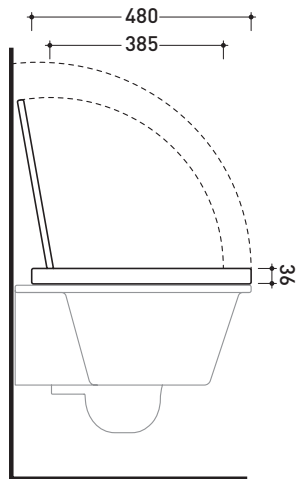

Package dim. **53 x 37 x 25 cm** | Weight **18 kg** | Pz. Pallet n° **15**

vista zenitale / zenital view

vista laterale / lateral view

sezione longitudinale / section

vista retro / back view

size in mm

may 2015

## VLCW03

Soft-closing thermosetting wrapping seat & cover

Complements: **Volo wall hung wc** (VL118)

Package dim. **51 x 40 x 6 cm** | Weight **3 kg** | Pz. Pallet n° -

vista zenitale / zenital view

vista laterale / lateral view