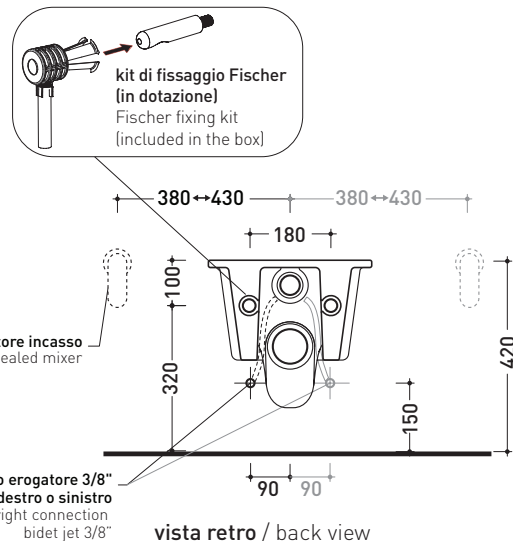

vista retro / back view