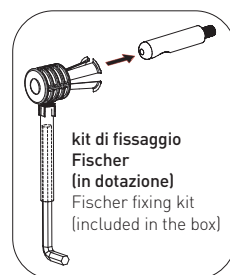

Technical accessories: Universal fixing bracket for wall hung wc/bidet (41/P)

Package dim. 53 x 37 x 34,5 cm | Weight 20 kg | Pz. Pallet n° 15

vista zenitale / zenital view

vista laterale / lateral view

sezione longitudinale / section