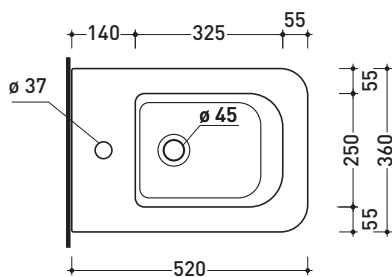

Technical accessories: Universal fixing bracket for wall hung wc/bidet (41/P)

Package dim. 53 x 37 x 34,5 cm | Weight 20 kg | Pz. Pallet n° 15

vista zenitale / zenital view

vista laterale / lateral view

sezione longitudinale / section

Technical accessories: Universal fixing bracket for wall hung wc/bidet (41/P)

Package dim. 53 x 37 x 34,5 cm | Weight 21 kg | Pz. Pallet n° 15

vista zenitale / zenital view

dettaglio erogatore / bidet jet detail

Package dim. **53 x 37 x 25 cm** | Weight **18 kg** | Pz. Pallet n° **15**

vista zenitale / zenital view

vista laterale / lateral view

sezione longitudinale / section

vista retro / back view

size in mm

may 2015