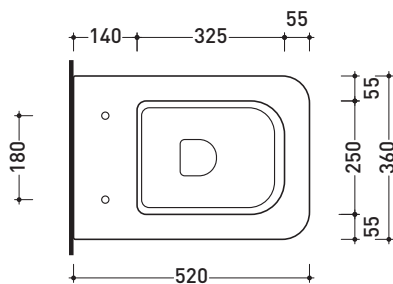

Technical accessories: Universal fixing bracket for wall hung wc/bidet (41/P)

Package dim. 53 x 37 x 34,5 cm | Weight 20 kg | Pz. Pallet n° 15

vista zenitale / zenital view

vista laterale / lateral view

sezione longitudinale / section

Technical accessories: Universal fixing bracket for wall hung wc/bidet (41/P)

Package dim. 53 x 37 x 34,5 cm | Weight 21 kg | Pz. Pallet n° 15

vista zenitale / zenital view

dettaglio erogatore / bidet jet detail

Package dim. **53 x 37 x 25 cm** | Weight **18 kg** | Pz. Pallet n° **15**

vista zenitale / zenital view

vista laterale / lateral view

sezione longitudinale / section

vista retro / back view

size in mm

may 2015

## VLCW01

Polyester seat & cover

Complements: **Volo wall hung wc (VL118)**

Package dim. **51 x 40 x 6 cm** | Weight **4 kg** | Pz. Pallet n° -

vista zenitale / zenital view

vista laterale / lateral view

vista frontale / frontal view