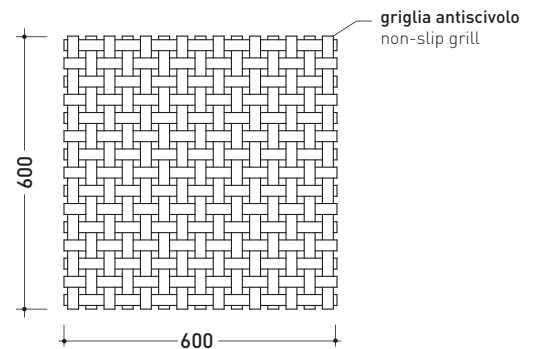

dettaglio piletta / drain detail

vista zenitale / zenital view