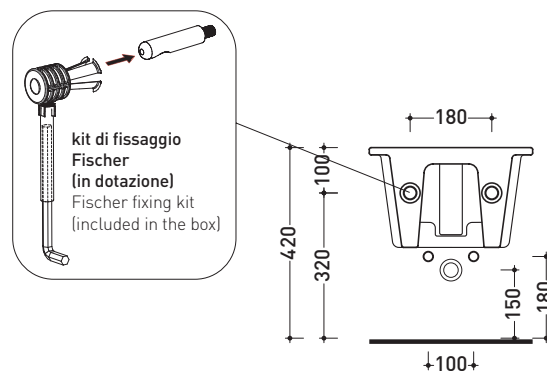

Technical accessories: Universal fixing bracket for wall hung wc/bidet (41/P)

Package dim. 53 x 37 x 34,5 cm | Weight 21 kg | Pz. Pallet n° 15

vista zenitale / zenital view

dettaglio erogatore / bidet jet detail

Package dim. **53 x 37 x 25 cm** | Weight **18 kg** | Pz. Pallet n° **15**

vista zenitale / zenital view

vista laterale / lateral view

sezione longitudinale / section

vista retro / back view

size in mm

may 2015