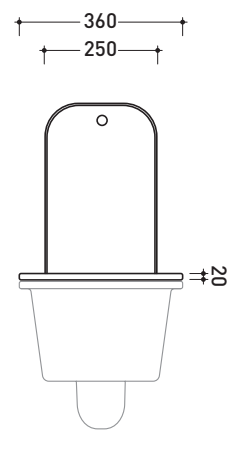

Package dim. **53 x 37 x 25 cm** | Weight **18 kg** | Pz. Pallet n° **15**

vista zenitale / zenital view

vista laterale / lateral view

sezione longitudinale / section

vista retro / back view

size in mm

may 2015

## VLCW01

Polyester seat & cover

Complements: **Volo wall hung wc (VL118)**

Package dim. **51 x 40 x 6 cm** | Weight **4 kg** | Pz. Pallet n° -

vista zenitale / zenital view

vista laterale / lateral view

vista frontale / frontal view

## VLCW02

Thermosetting wrapping seat & cover

Complements: **Volo wall hung wc** (VL118)

Package dim. **51 x 40 x 6 cm** | Weight **3 kg** | Pz. Pallet n° -

vista zenitale / zenital view

vista laterale / lateral view