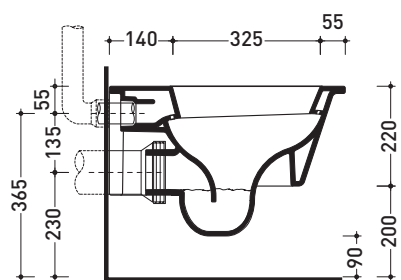

Technical accessories: Universal fixing bracket for wall hung wc/bidet (41/P)

Package dim. 53 x 37 x 34,5 cm | Weight 20 kg | Pz. Pallet n° 15

vista zenitale / zenital view

vista laterale / lateral view

sezione longitudinale / section

Technical accessories: Universal fixing bracket for wall hung wc/bidet (41/P)

Package dim. 53 x 37 x 34,5 cm | Weight 21 kg | Pz. Pallet n° 15

vista zenitale / zenital view

dettaglio erogatore / bidet jet detail

Package dim. **53 x 37 x 25 cm** | Weight **18 kg** | Pz. Pallet n° **15**

vista zenitale / zenital view

vista laterale / lateral view

sezione longitudinale / section

vista retro / back view

size in mm

may 2015