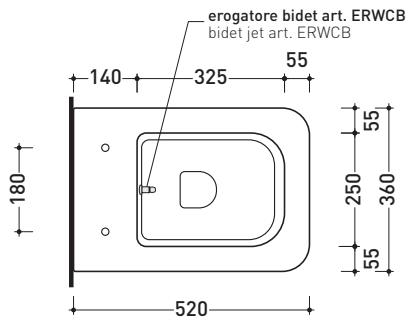

Technical accessories: Universal fixing bracket for wall hung wc/bidet (41/P)

Package dim. 53 x 37 x 34,5 cm | Weight 20 kg | Pz. Pallet n° 15

vista zenitale / zenital view

vista laterale / lateral view

sezione longitudinale / section

Technical accessories: Universal fixing bracket for wall hung wc/bidet (41/P)

Package dim. 53 x 37 x 34,5 cm | Weight 21 kg | Pz. Pallet n° 15

vista zenitale / zenital view

dettaglio erogatore / bidet jet detail

Package dim. **53 x 37 x 25 cm** | Weight **18 kg** | Pz. Pallet n° **15**

vista zenitale / zenital view

vista laterale / lateral view

sezione longitudinale / section

vista retro / back view

size in mm

may 2015