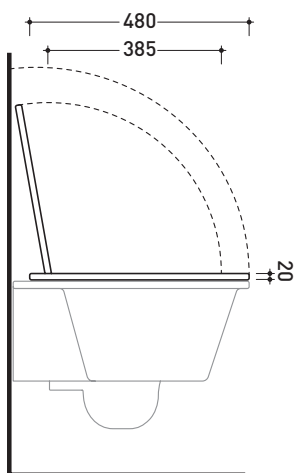

Package dim. **53 x 37 x 25 cm** | Weight **18 kg** | Pz. Pallet n° **15**

vista zenitale / zenital view

vista laterale / lateral view

sezione longitudinale / section

vista retro / back view

size in mm

may 2015

## VLCW01

Polyester seat & cover

Complements: **Volo wall hung wc (VL118)**

Package dim. **51 x 40 x 6 cm** | Weight **4 kg** | Pz. Pallet n° -

vista zenitale / zenital view

vista laterale / lateral view

vista frontale / frontal view