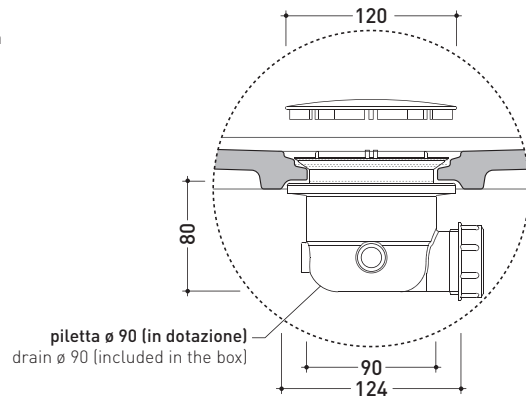

Technical accessories: Universal fixing bracket for wall hung wc/bidet (41/P)

Package dim. 53 x 37 x 34,5 cm | Weight 20 kg | Pz. Pallet n° 15

vista zenitale / zenital view

vista laterale / lateral view

sezione longitudinale / section

Package dim. **53 x 37 x 25 cm** | Weight **18 kg** | Pz. Pallet n° **15**

vista zenitale / zenital view

vista laterale / lateral view

sezione longitudinale / section

vista retro / back view

size in mm

may 2015

## VL80P Volo 80

**Bench - vanity shower tray 80x80 cm**  
(ø 90mm drainage system included)

Complements: **BAMB00 composable shower box**  
**Line taps shower: ONE - NOKE' - SI - FOLD**  
**Line accessories: TWO - HOOP - NOKE' - FOLD**

Package dim. shower tray	<b>80,5 x 9 x 82 cm</b>	Weight <b>36 kg</b>	Pz. Pallet n° <b>1</b>
Package dim. ceramic grid	<b>62 x 4,5 x 61 cm</b>	Weight <b>12 kg</b>	Pz. Pallet n° <b>1</b>

vista zenitale / zenital view