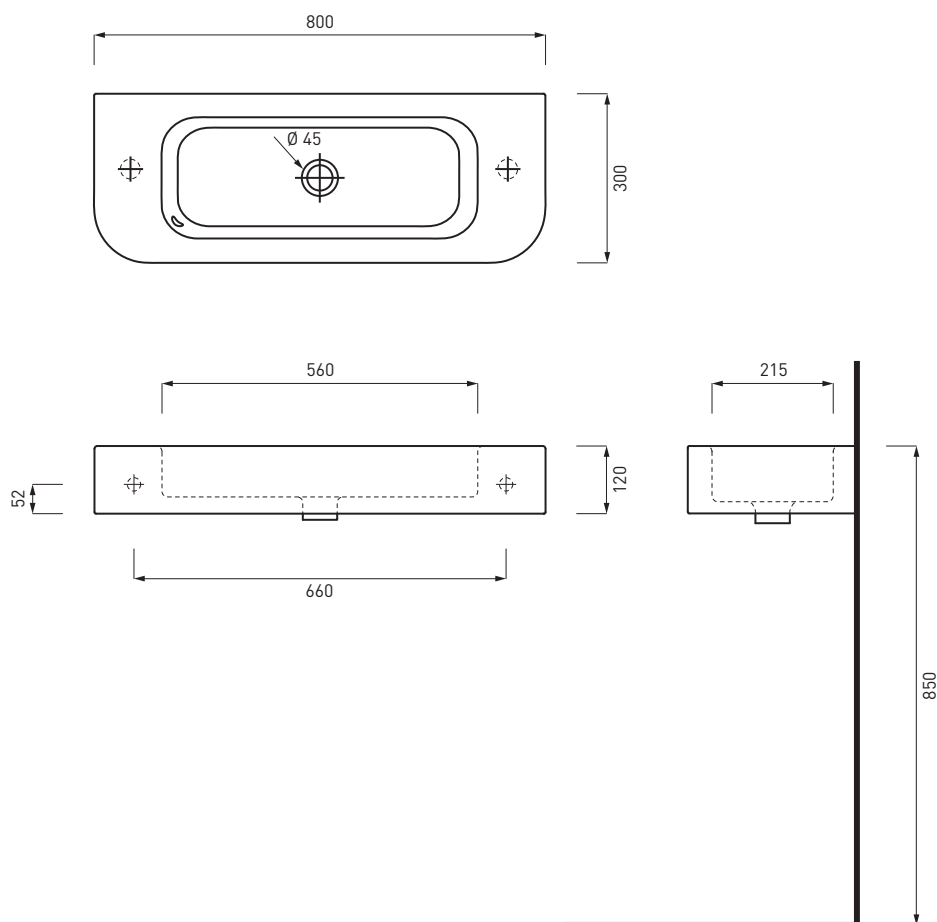

SHSL80

Lavabo sospeso o appoggio predisposto monoforo dx o sx
 Suspended or on top washbasin prepared for single hole right or left
 Lavabo suspendido o de apoyo predispuesto para monoagujero derecho/izquierdo
 Vasque suspendue ou à poser avec prédisposition pour un trou robinetterie à droite ou à gauche
 Wand-Hängewaschtisch durchschlagbar für Einlocharmatur am Rechts oder Links

Kg. 19,80

LEGENDA LAVABI E SANITARI / SINK AND SANITARY LEGEND

	senza foro rubinetto - no tap holes
	senza foro rubinetto su richiesta - no tap hole on request
	monoforo - one tap hole
	monoforo predisposto a tre fori - one tap hole, pre-arranged for three tap holes
	con un lato non smaltato - with one not enamelled side
	con i lati tutti smaltati - all enamelled sides
	installazione sospesa - wall mounted installation
	installazione d'appoggio - on top installation
	installazione a semi incasso - semi fitted installation
	installazione ad incasso - fitted installation
	installazione su colonna - on pedestal installation
	completo di curva tecnica o sifone - with technical joint or siphon
	completo di fissaggi - with fixing parts
	con troppo pieno - with overflow
	compatibilità combifix - combifix compatibility
	novità - news